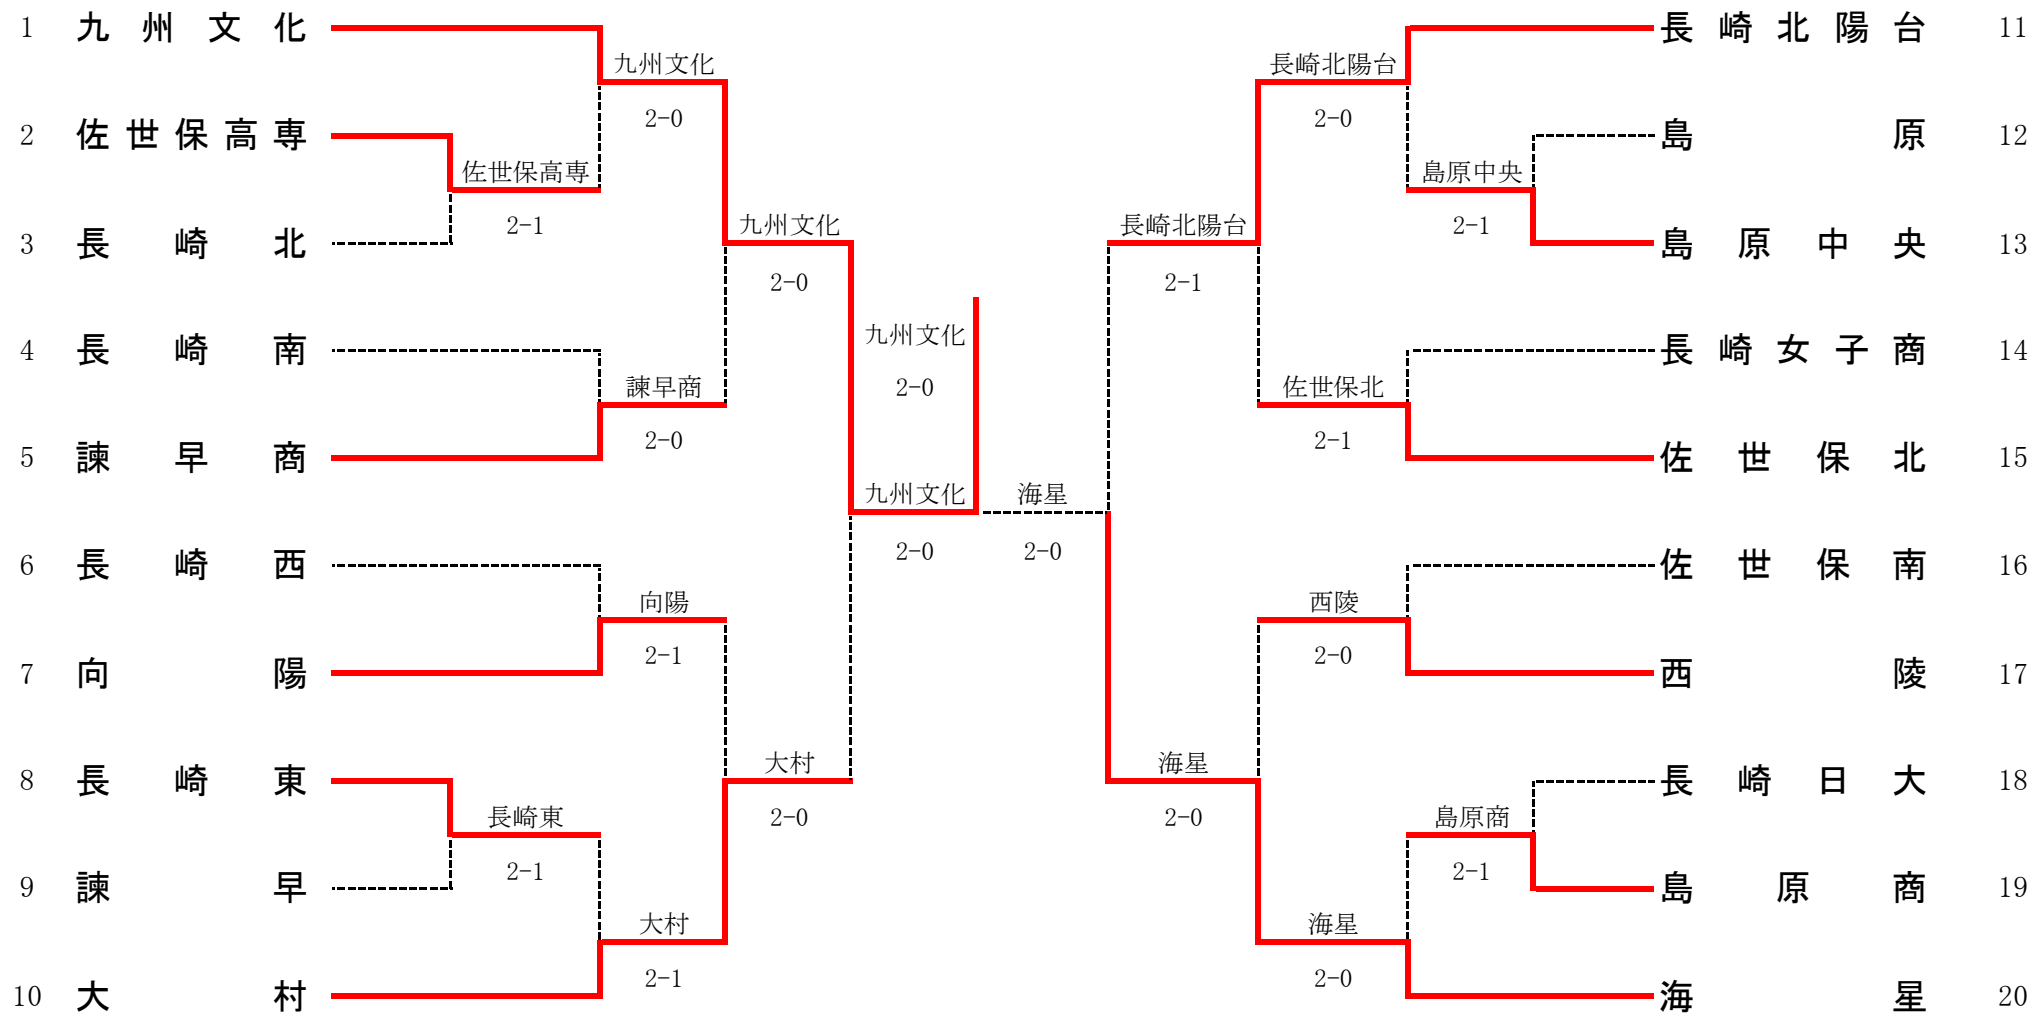

# 平成25年度長崎県高等学校新人体育大会テニス競技 女子団体

|            |          |                 |     |                  |          |
|------------|----------|-----------------|-----|------------------|----------|
| <b>1R1</b> | <b>2</b> | 佐世保高専           | 2-1 | 長崎北              | <b>3</b> |
| D          |          | 宮木 梨那②<br>田邊 愛① | 6-4 | 久保田藍子②<br>鈴木 美羽② |          |
| S1         |          | 川田 千春②          | 6-0 | 太田尾知佳①           |          |
| S2         |          | 浅井 成美①          | 4-6 | 松本 奈々①           |          |