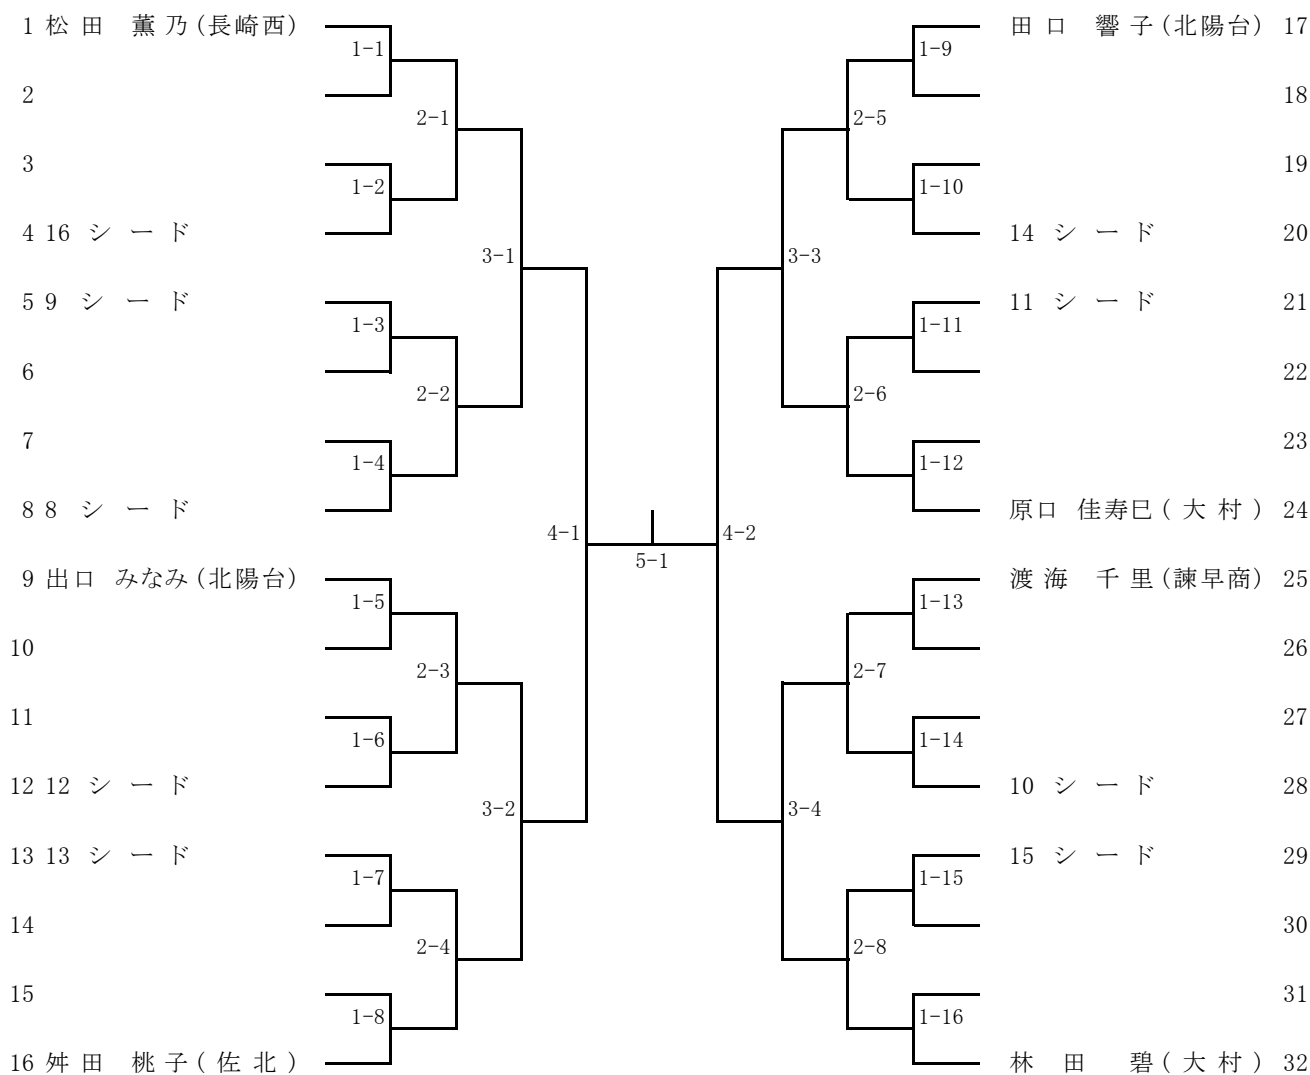

平成25年度第2回長崎県高等学校冬季テニス選手権大会

平成26年1月13日

かきどまり庭球場

女子シングルス本戦

本戦ストレートイン(第8~16シード ポイントを持たない選手、本戦当日ドロウ抽選)

- 大 村 光山 葵
- 諫 早 土橋 彩乃
- 女 子 商 松尾 和菜
- 女 子 商 森田 伶菜
- 北 陽 台 内海 佳菜
- 佐 北 山口 優香
- 佐 北 中川 綾音
- 長 崎 西 村木 伽帆
- 日 大 樋渡 由佳