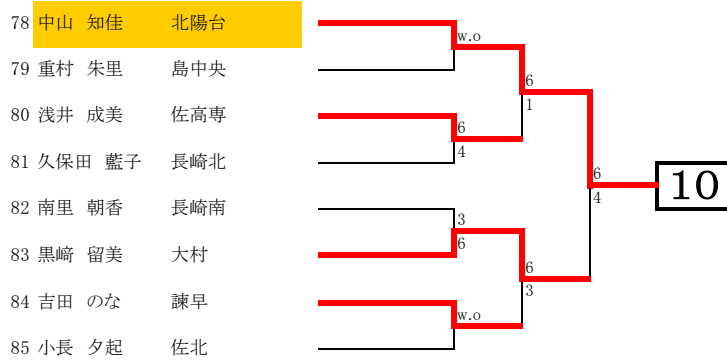

平成25年度第2回長崎県高等学校冬季テニス選手権大会
 平成25年12月22日～23日
 長崎市菅松山庭球場

女子シングルス

平成25年度第2回長崎県高等学校冬季テニス選手権大会
 平成25年12月22日～23日
 長崎市菅松山庭球場

女子シングルス

平成25年度第2回長崎県高等学校冬季テニス選手権大会
 平成25年12月22日～23日
 長崎市菅松山庭球場

女子シングルス

平成25年度第2回長崎県高等学校冬季テニス選手権大会
 平成25年12月22日～23日
 長崎市営松山庭球場

女子シングルス