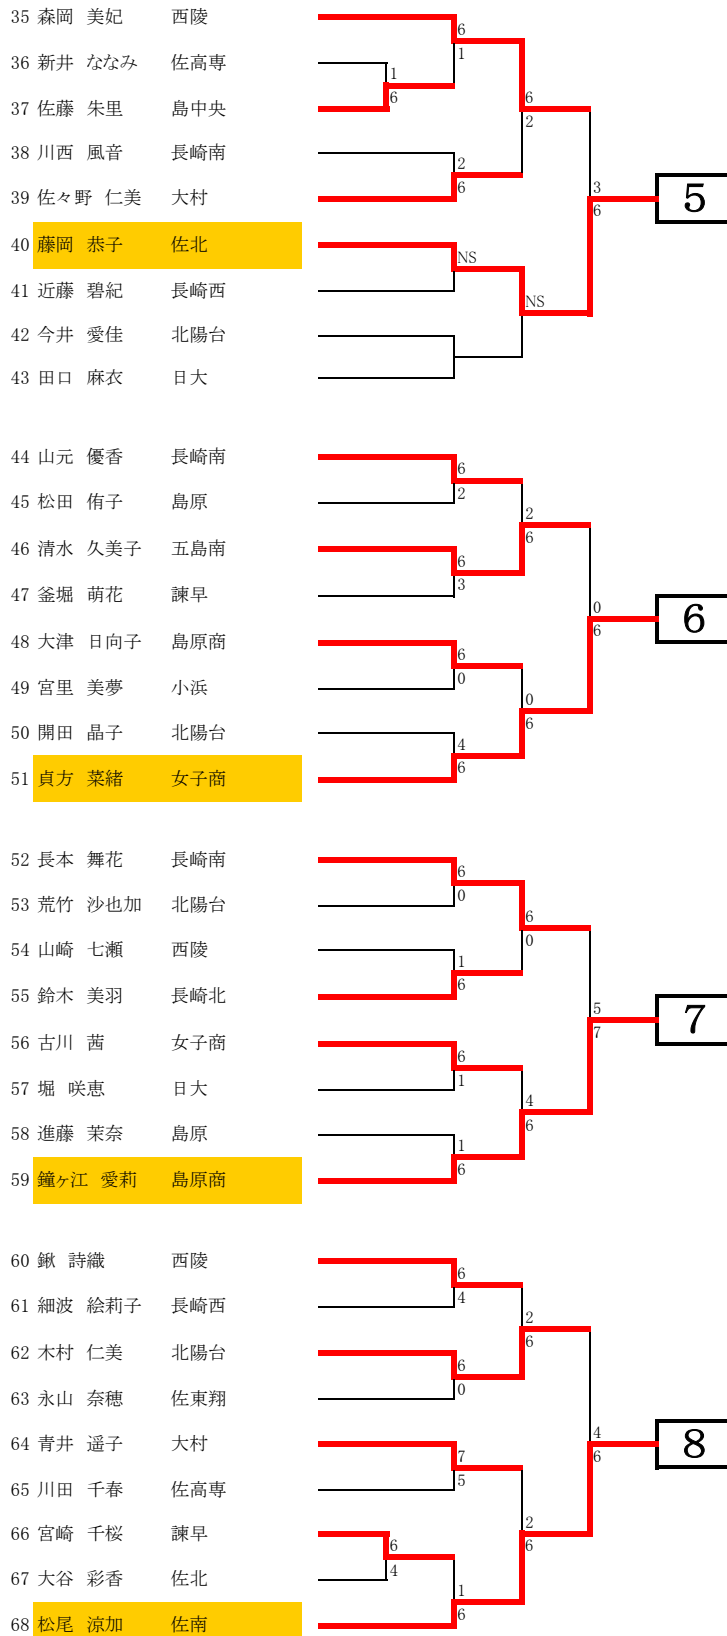

平成25年度第2回長崎県高等学校冬季テニス選手権大会
 平成25年12月22日～23日
 長崎市菅松山庭球場

女子シングルス

平成25年度第2回長崎県高等学校冬季テニス選手権大会
 平成25年12月22日～23日
 長崎市菅松山庭球場

女子シングルス

平成25年度第2回長崎県高等学校冬季テニス選手権大会
 平成25年12月22日～23日
 長崎市菅松山庭球場

女子シングルス

平成25年度第2回長崎県高等学校冬季テニス選手権大会
 平成25年12月22日～23日
 長崎市営松山庭球場

女子シングルス