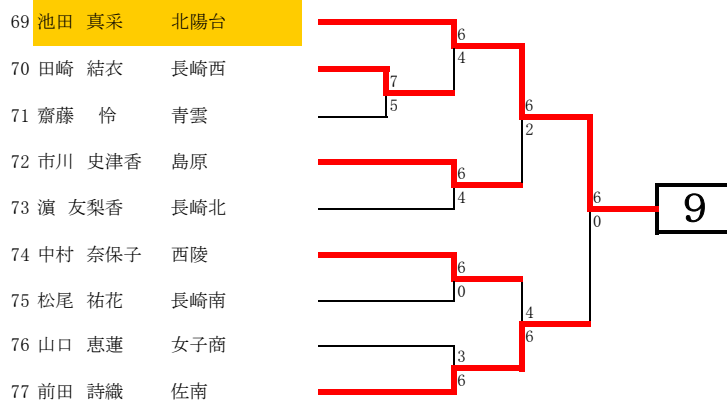

平成25年度第2回長崎県高等学校冬季テニス選手権大会
 平成25年12月22日～23日
 長崎市菅松山庭球場

女子シングルス

平成25年度第2回長崎県高等学校冬季テニス選手権大会
 平成25年12月22日～23日
 長崎市菅松山庭球場

女子シングルス

平成25年度第2回長崎県高等学校冬季テニス選手権大会
 平成25年12月22日～23日
 長崎市菅松山庭球場

女子シングルス

平成25年度第2回長崎県高等学校冬季テニス選手権大会
 平成25年12月22日～23日
 長崎市営松山庭球場

女子シングルス