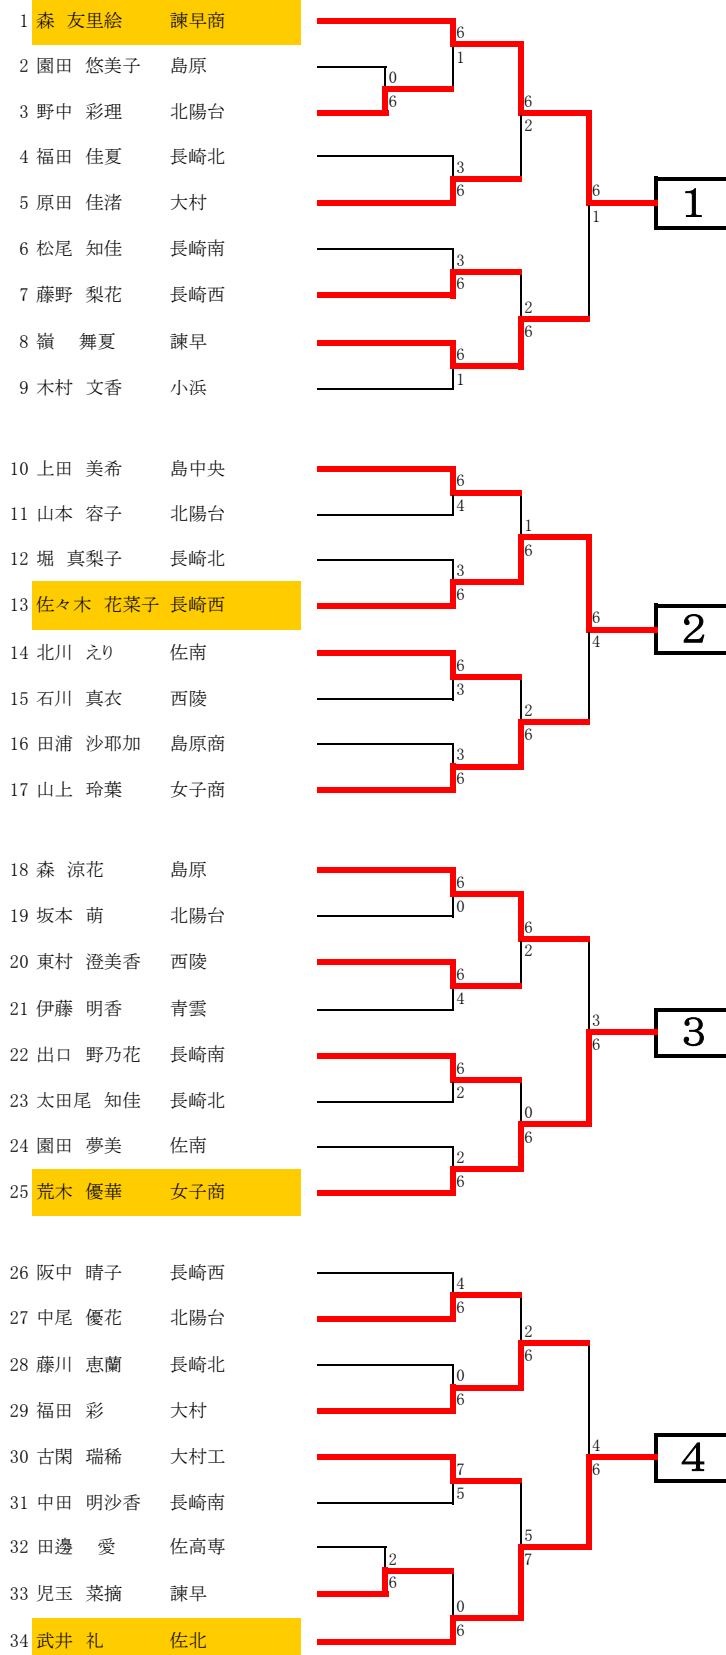

平成25年度第2回長崎県高等学校冬季テニス選手権大会
 平成25年12月22日～23日
 長崎市菅松山庭球場

女子シングルス

平成25年度第2回長崎県高等学校冬季テニス選手権大会
 平成25年12月22日～23日
 長崎市菅松山庭球場

女子シングルス

平成25年度第2回長崎県高等学校冬季テニス選手権大会
 平成25年12月22日～23日
 長崎市菅松山庭球場

女子シングルス

平成25年度第2回長崎県高等学校冬季テニス選手権大会
 平成25年12月22日～23日
 長崎市営松山庭球場

女子シングルス