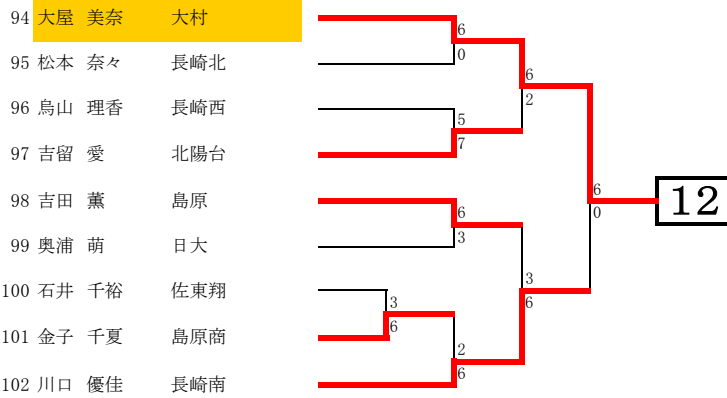

平成25年度第2回長崎県高等学校冬季テニス選手権大会
 平成25年12月22日～23日
 長崎市菅松山庭球場

女子シングルス

平成25年度第2回長崎県高等学校冬季テニス選手権大会
 平成25年12月22日～23日
 長崎市菅松山庭球場

女子シングルス

平成25年度第2回長崎県高等学校冬季テニス選手権大会
 平成25年12月22日～23日
 長崎市菅松山庭球場

女子シングルス

平成25年度第2回長崎県高等学校冬季テニス選手権大会
 平成25年12月22日～23日
 長崎市営松山庭球場

女子シングルス