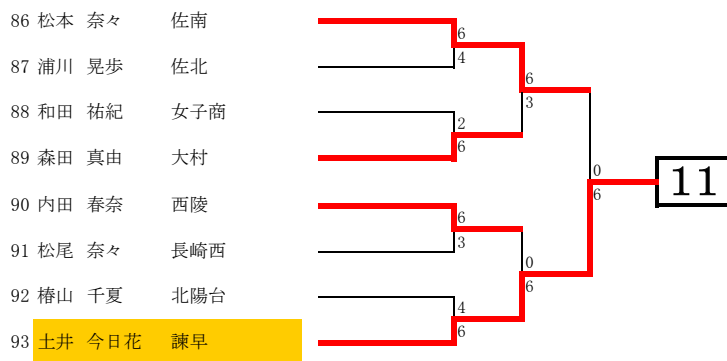

平成25年度第2回長崎県高等学校冬季テニス選手権大会
 平成25年12月22日～23日
 長崎市菅松山庭球場

女子シングルス

平成25年度第2回長崎県高等学校冬季テニス選手権大会
 平成25年12月22日～23日
 長崎市菅松山庭球場

女子シングルス

平成25年度第2回長崎県高等学校冬季テニス選手権大会
 平成25年12月22日～23日
 長崎市菅松山庭球場

女子シングルス

平成25年度第2回長崎県高等学校冬季テニス選手権大会
 平成25年12月22日～23日
 長崎市営松山庭球場

女子シングルス