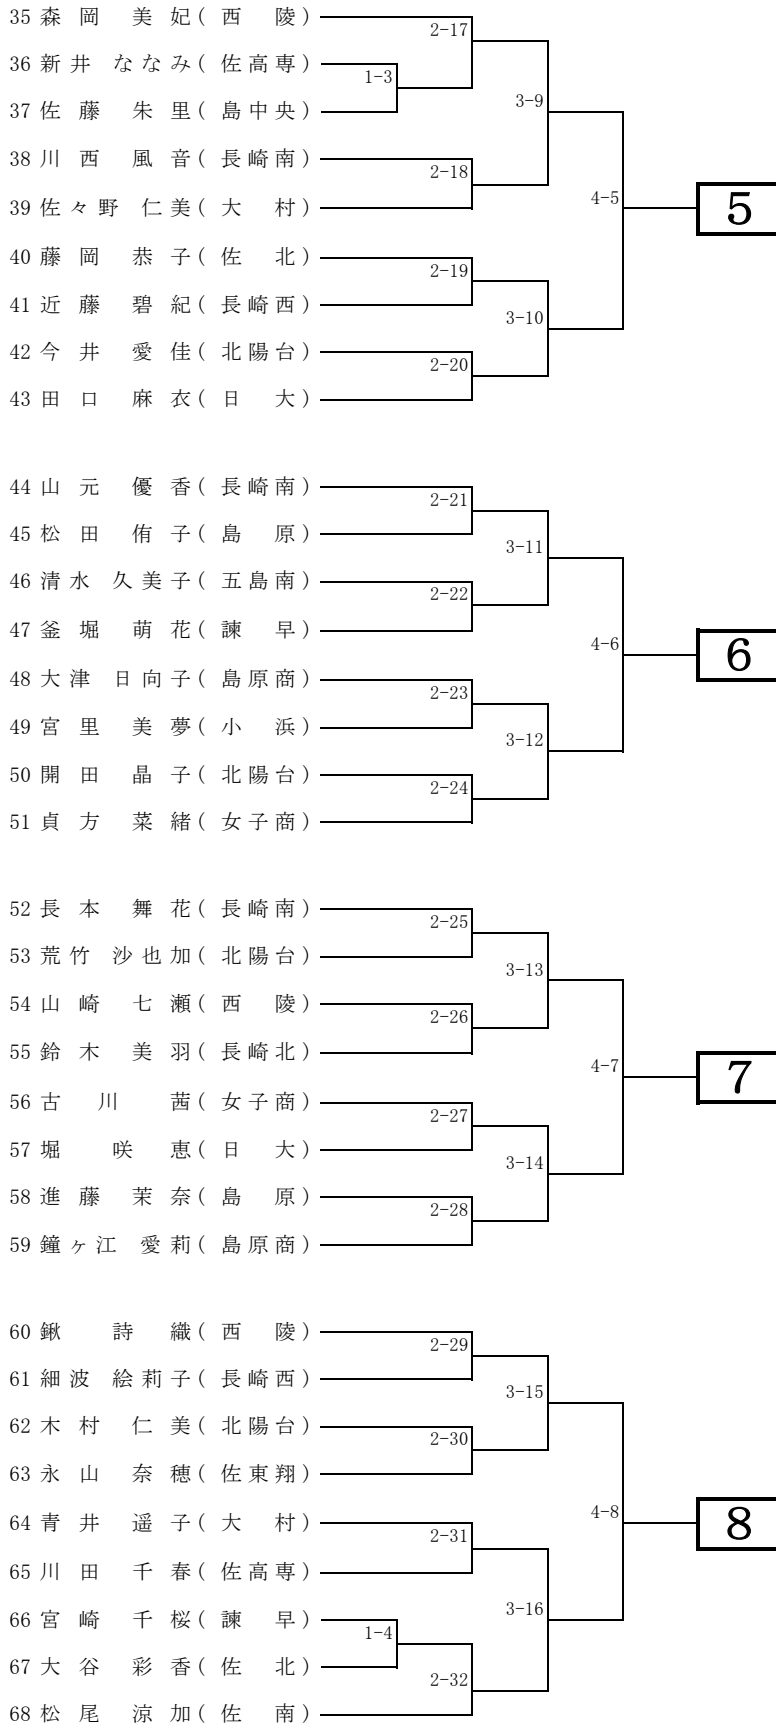

平成25年度第2回長崎県高等学校冬季テニス選手権大会
 平成25年12月22日～23日
 長崎市営松山庭球場

女子シングルス

平成25年度第2回長崎県高等学校冬季テニス選手権大会
 平成25年12月22日～23日
 長崎市営松山庭球場

女子シングルス

平成25年度第2回長崎県高等学校冬季テニス選手権大会
 平成25年12月22日～23日
 長崎市営松山庭球場

女子シングルス

平成25年度第2回長崎県高等学校冬季テニス選手権大会
 平成25年12月22日～23日
 長崎市営松山庭球場

女子シングルス