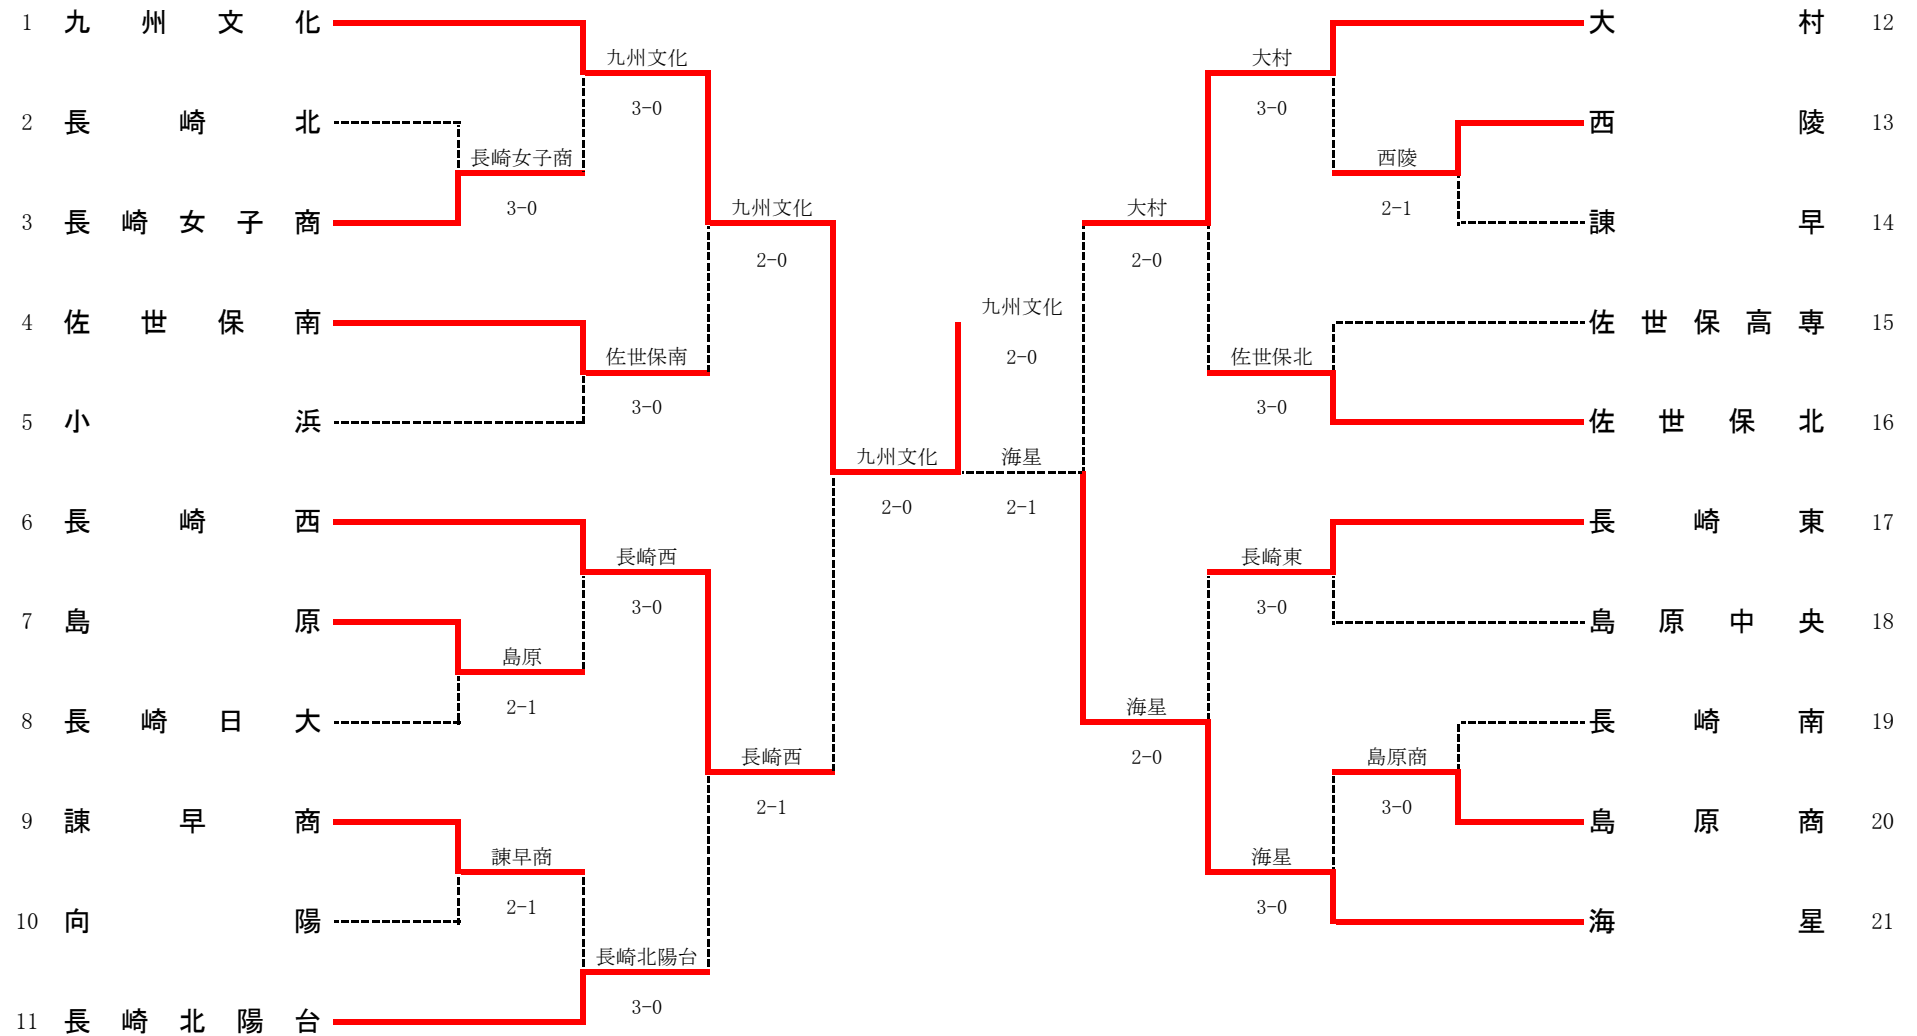

平成26年度 長崎県高等学校総合体育大会 テニス競技 女子団体

1R1	3	長崎女子商	3-0	長崎北	2
D		山上 玲葉③ 荒木 優華③	6-2	久保田藍子③ 鈴木 美羽③	
S1		森田 怜菜②	6-2	太田尾知佳②	
S2		松尾 和菜②	6-1	朝長 葉①	

1R2	7	島原	2-1	長崎日大	8
D		市川史津香② 吉田 薫②	6-3	堀 咲恵② 成島有里奈①	
S1		森 涼花②	6-4	樋渡 由佳③	
S2		小田 未来②	4-6	奥浦 萌③	

1R3	9	諫早商	2-1	向陽	10
D		森 友里絵③ 数 知香子①	6-4	岸川 夕希子② 赤司 千春②	
S1		渡海 千里③	6-1	藤木 美晴②	
S2		吉賀麻里菜③	3-6	浦瀬 智央②	

1R4	13	西陵	2-1	諫早	14
D		森岡 美妃③ 吉川 月菜③	6-2	土井今日花② 住田 珠子①	
S1		中村奈保子③	4-6	宮崎 咲月③	
S2		鎌 詩織③	6-4	岡 千夏①	