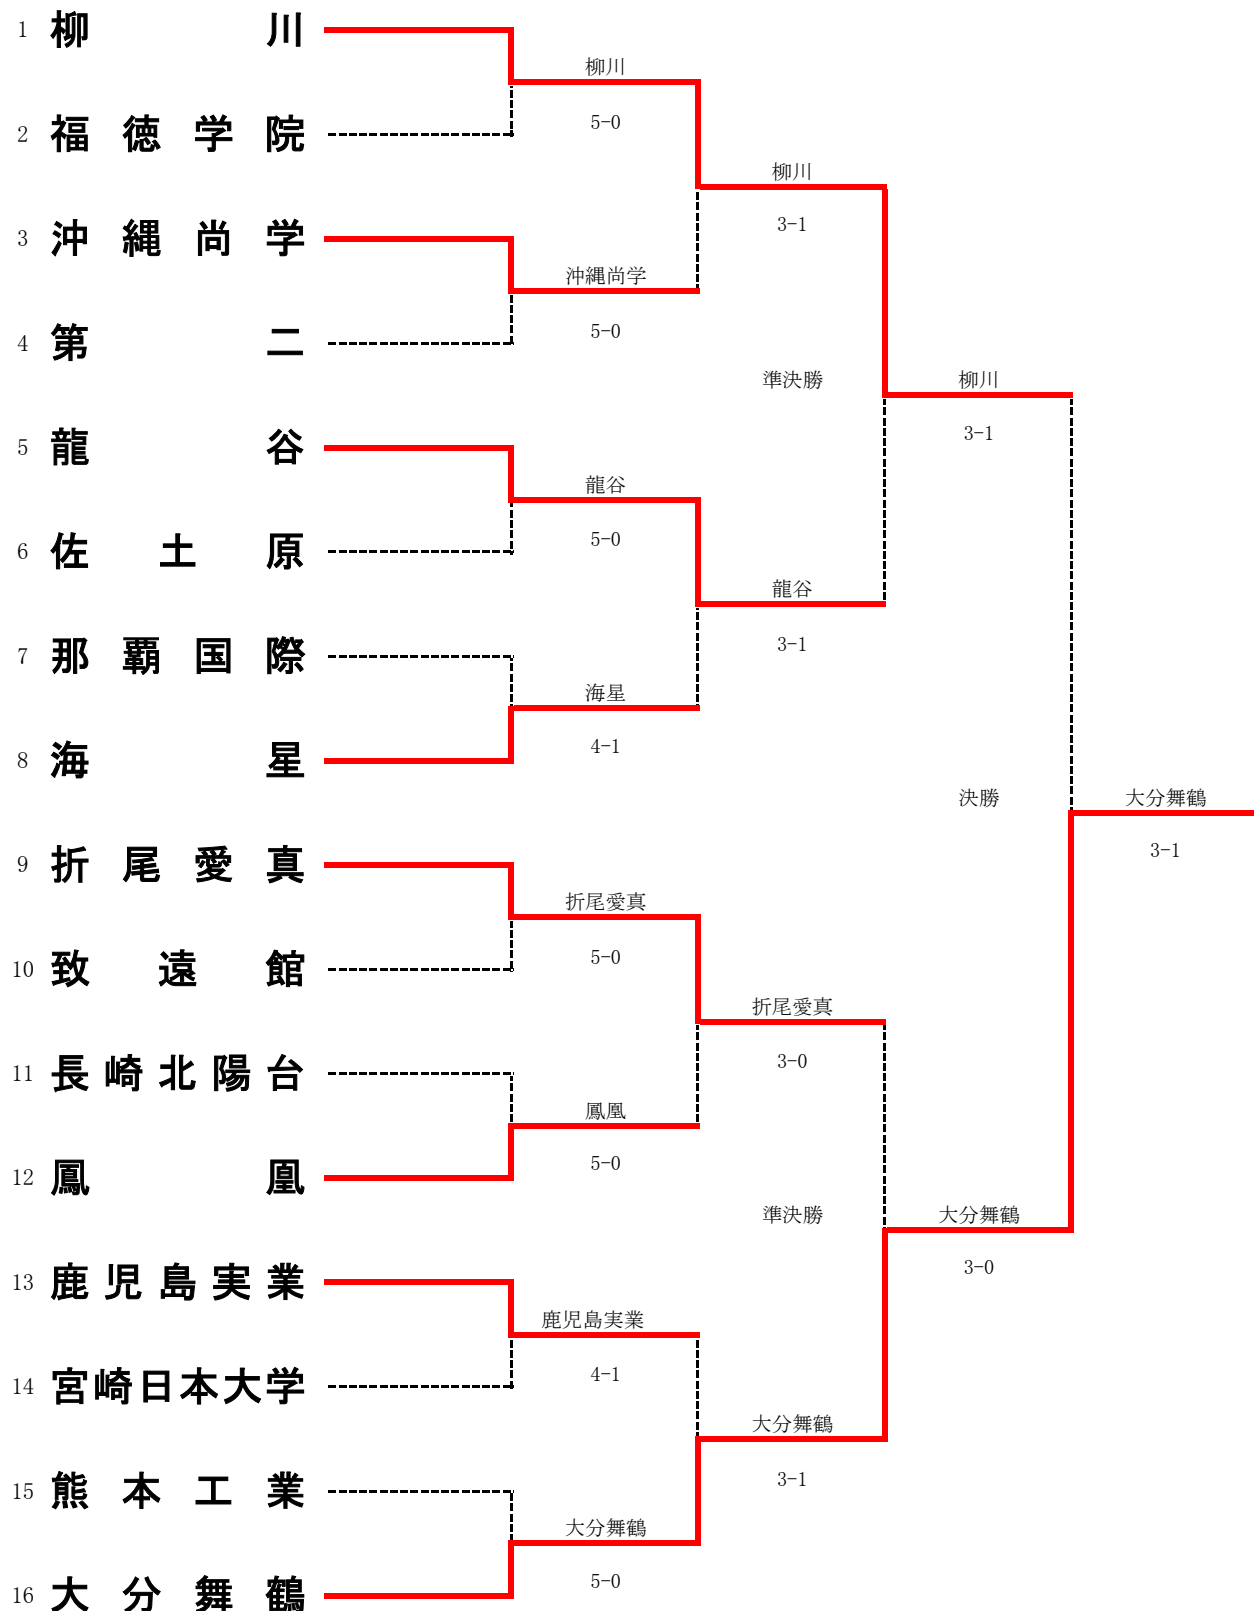

平成26年度（第37回）全国選抜高校テニス大会九州地区大会 男子団体

3位決定戦

| | | | | | |
|------------|----------|-------------------|-----|------------------|----------|
| 1R1 | 1 | 柳川 | 5-0 | 福德学院 | 2 |
| S1 | | 安上 昂志② | 8-4 | 鈴木 晟士② | |
| D1 | | 武田 直也② 若林 龍② | 8-1 | 寺林 秀飛② 安東 翔平② | |
| S2 | | 久保田 隆一① | 8-6 | 永野 拓実① | |
| D2 | | 久保田 誠彬② 山中 恭平① | 8-0 | 田中 一② 中島 雅貴② | |
| S3 | | 山尾 玲貴① | 8-1 | 古庄 優輝② | |