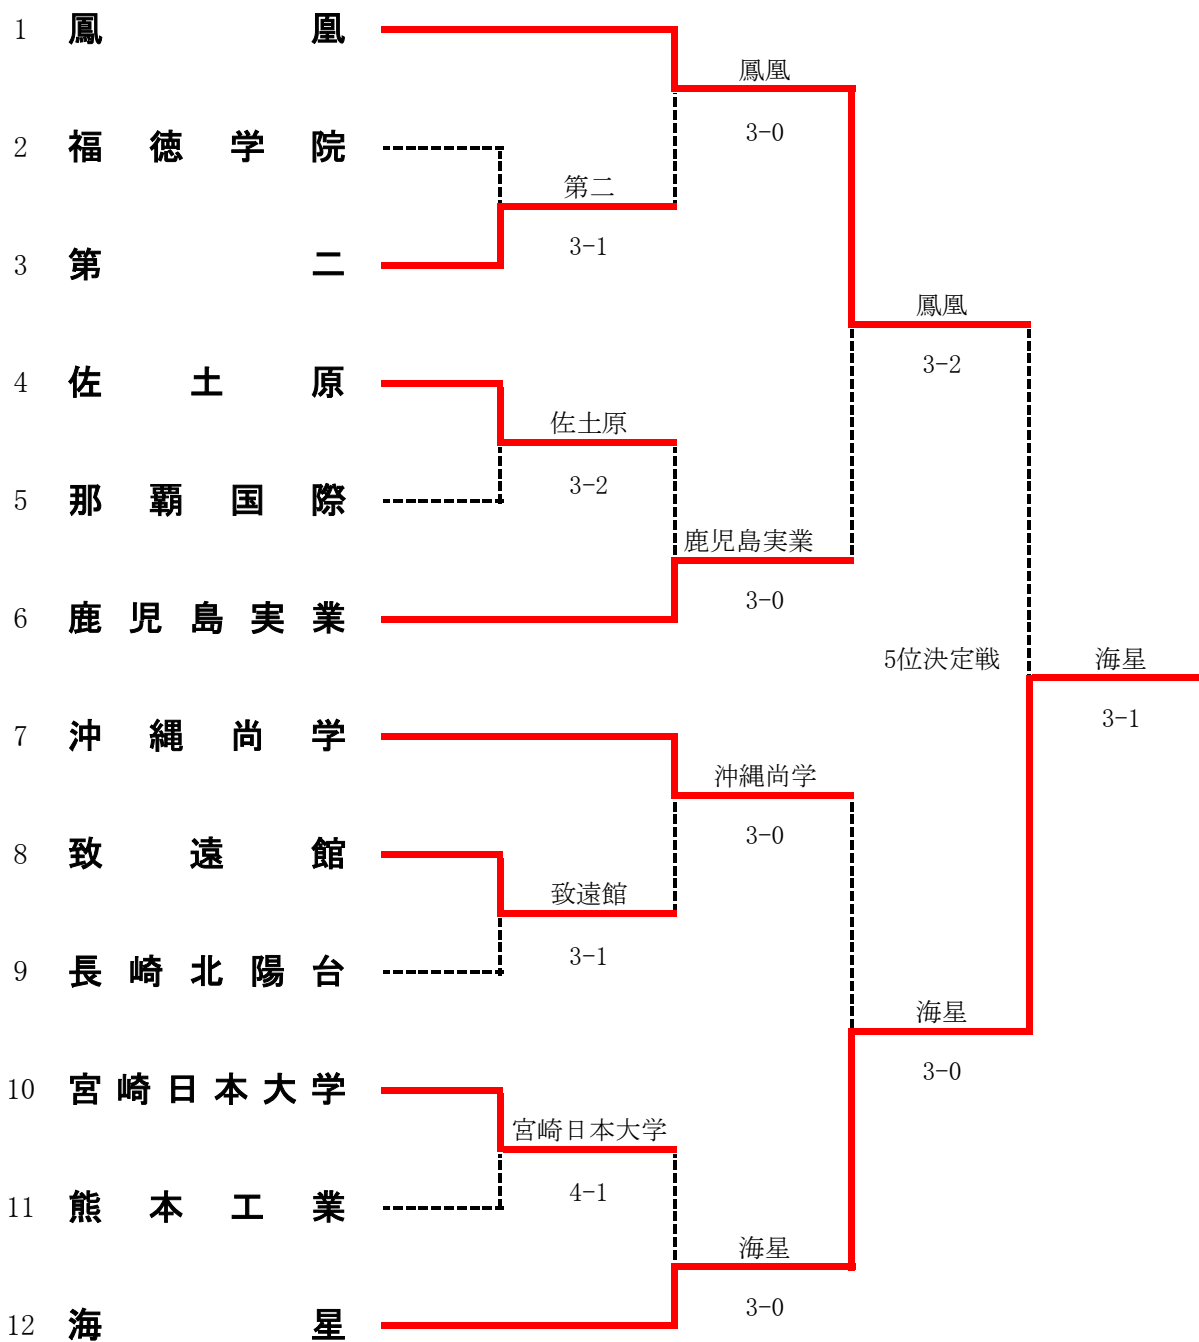

平成26年度（第37回）全国選抜高校テニス大会九州地区大会

男子団体 コンソレーション