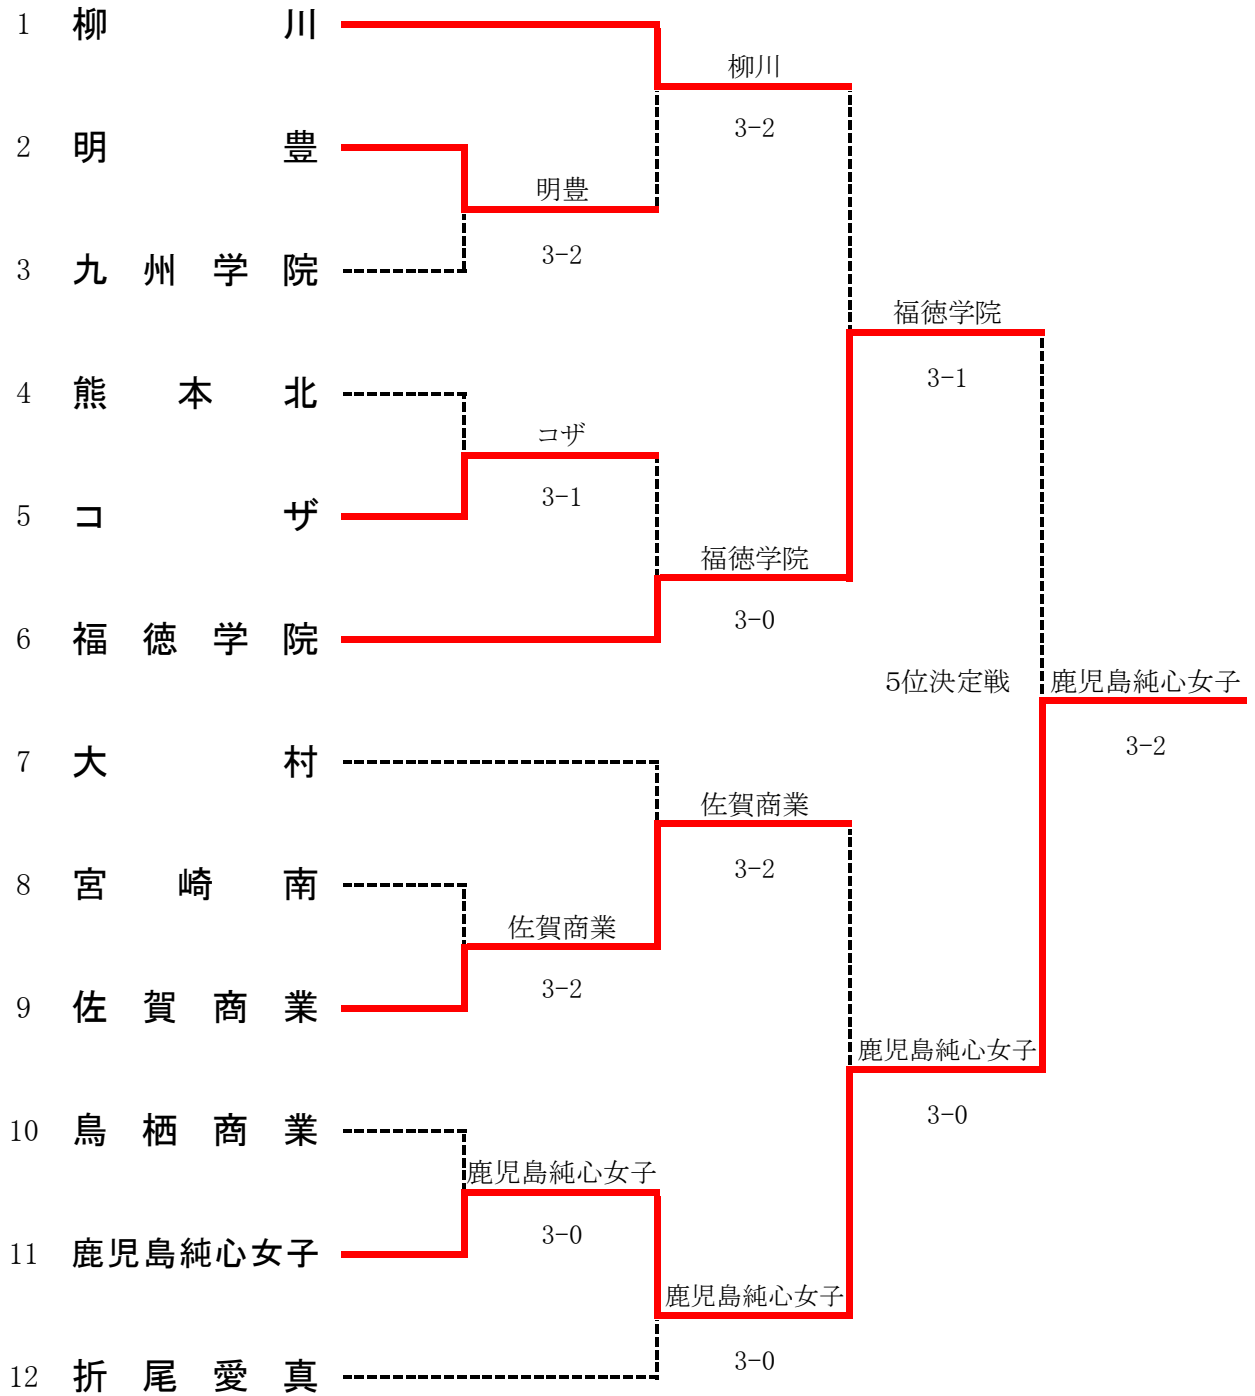

平成26年度（第37回）全国選抜高校テニス大会九州地区大会
女子団体 コンソレーション