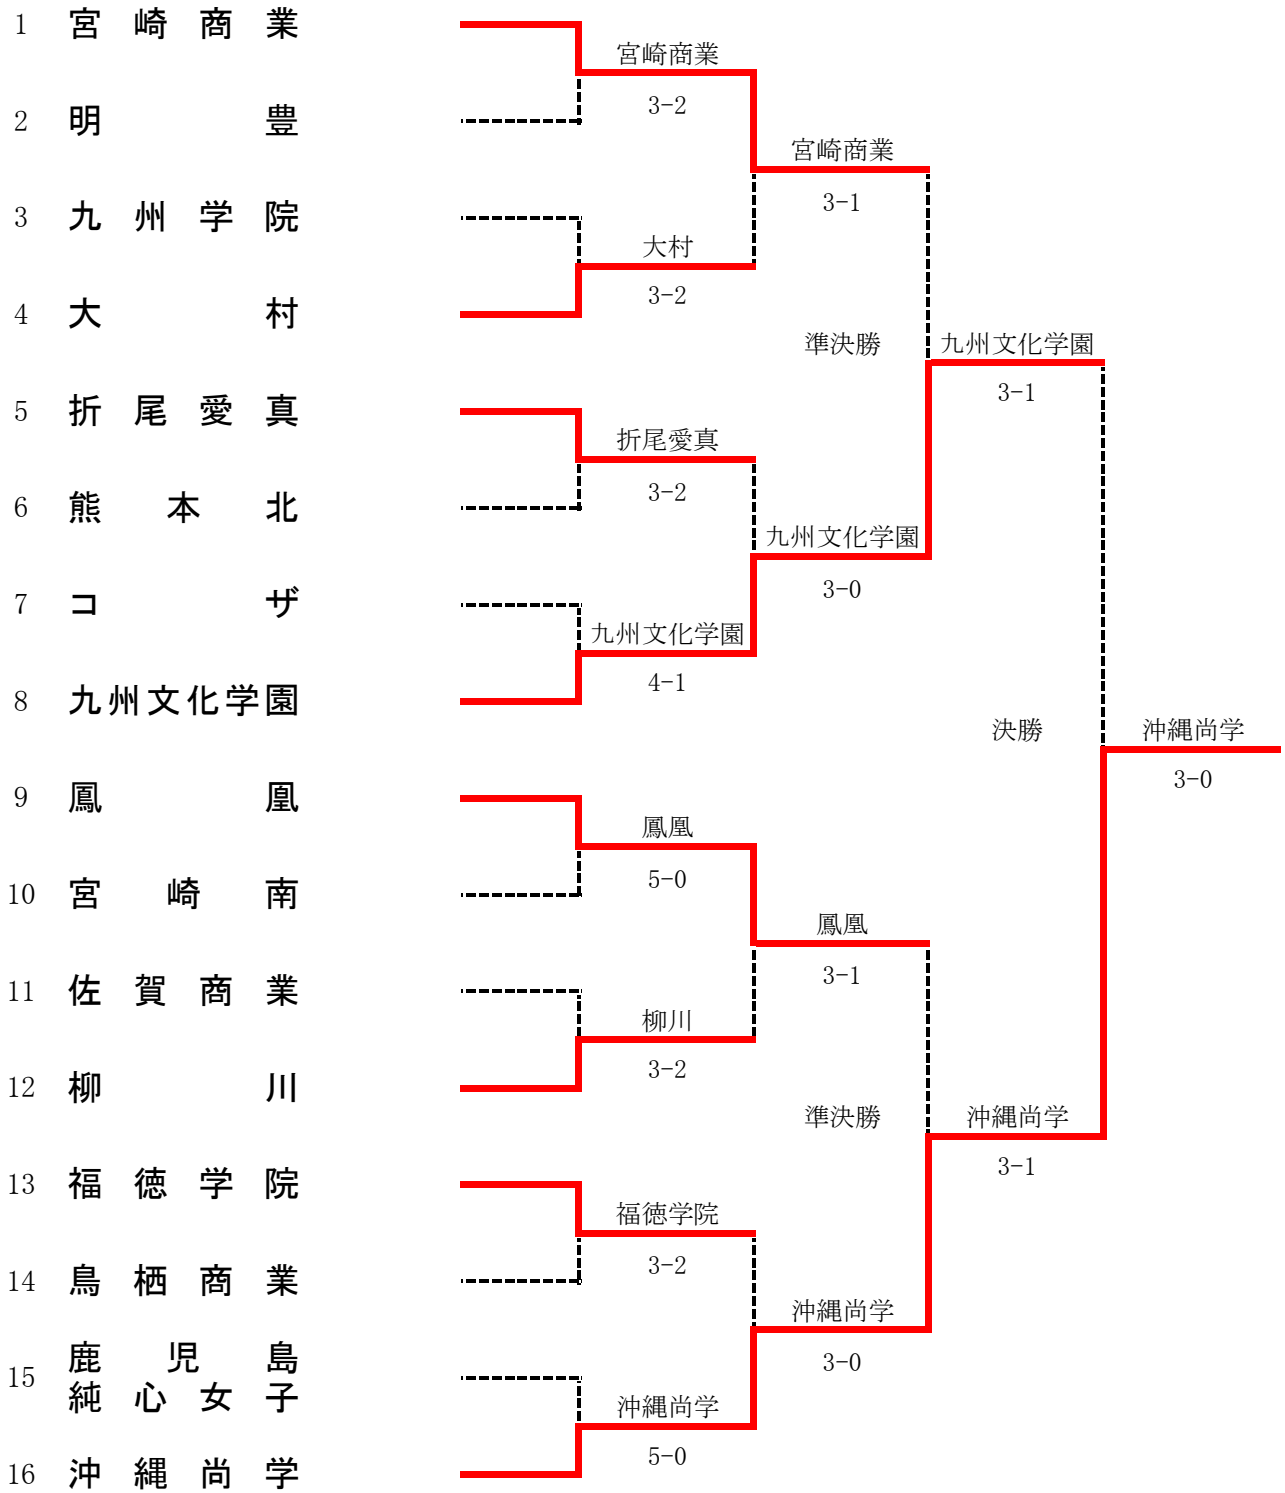

平成26年度（第37回）全国選抜高校テニス大会九州地区大会 女子団体

3位決定戦

1R1	1	宮崎商業	3-2	明豊	2
S1		東 美月①	5-8	松尾 風香②	
D1		諫山 希梨② 徳永 薫保②	8-3	加藤 いおり② 宇留嶋 結衣②	
S2		浅見 真帆①	8-1	笛木 愛彩美②	
D2		猪野 ひより① 戸高 摩美①	8-0	此元 佑里花① 工藤 百子①	
S3		高橋 もも②	7-9	大神 塔子①	