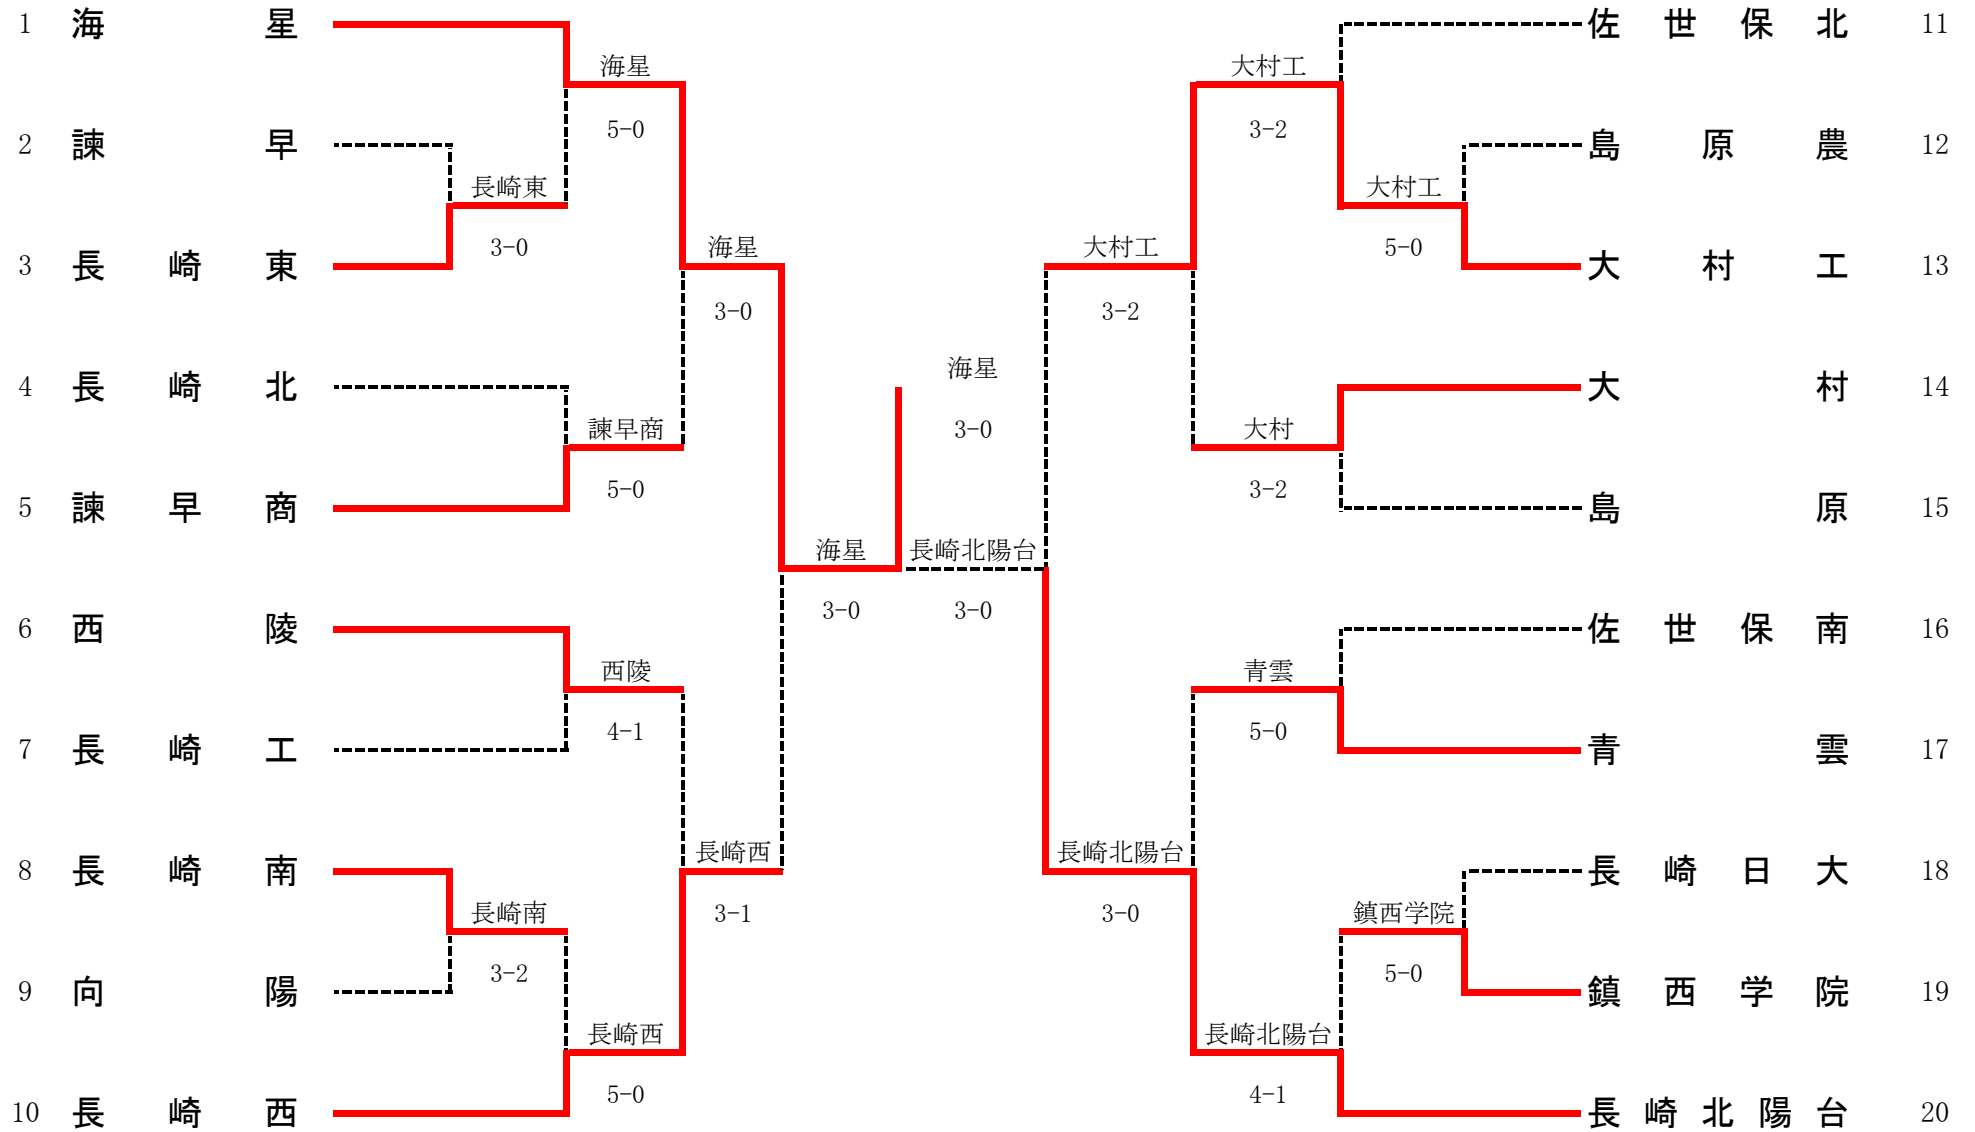

平成26年度 第37回全国選抜高等学校テニス長崎県大会 男子団体

1R1	3	長崎東	3-2	諫早	2
S1		竹馬 大智①	6-7(6)	吉岡 慎太郎②	
D1		大久保 藍雅① 小林 昌平②	4-6	古川 伊織② 中路 仁也②	
S2		平戸 大悟②	6-2	小柳 尚貴①	
D2		宮崎 祐典② 林 雅宏②	6-4	小川 航汰② 吉次 泰史①	
S3		片岡 大翼②	6-3	白水 広人①	

1R2	8	長崎南	3-2	向陽	9
S1		大門 拓己②	6(5)-7	宮崎 勝希②	
D1		馬場 和人① 堤 涼太①	6-3	田中 啓介② 吉岡 海飛②	
S2		平松 拓海①	6-2	松谷 晃①	
D2		永田 峻① 川良徳之介①	6-4	山道 翔牙① 池田 泰良①	
S3		濱崎 優人②	4-6	草野 淳平①	

2R1	1	海星	5-0	長崎東	3
S1		藤永 大真②	6-0	竹馬 大智①	
D1		今林 亮介① 坂上 拓美①	6-0	大久保 藍雅① 小林 昌平②	
S2		蘭 大輔①	6-0	平戸 大悟②	
D2		宮崎 空② 秀島伸太郎②	6-0	宮崎 祐典② 林 雅宏②	
S3		永田 和也②	6-1	片岡 大翼②	

2R2	5	諫早商	5-0	長崎北	4
S1		松尾 佳杏②	6-1	三松 新一①	
D1		田島 直人② 奥野 拓磨②	6-1	栗田 裕次① 成瀬宏治郎②	
S2		村田 瞬②	6-0	前田 晃希①	
D2		佐原 綾人② 川嶋 翔②	6-2	下田 英寿① 奥 広大①	
S3		小玉 陽久①	6-0	甲野 貴之①	