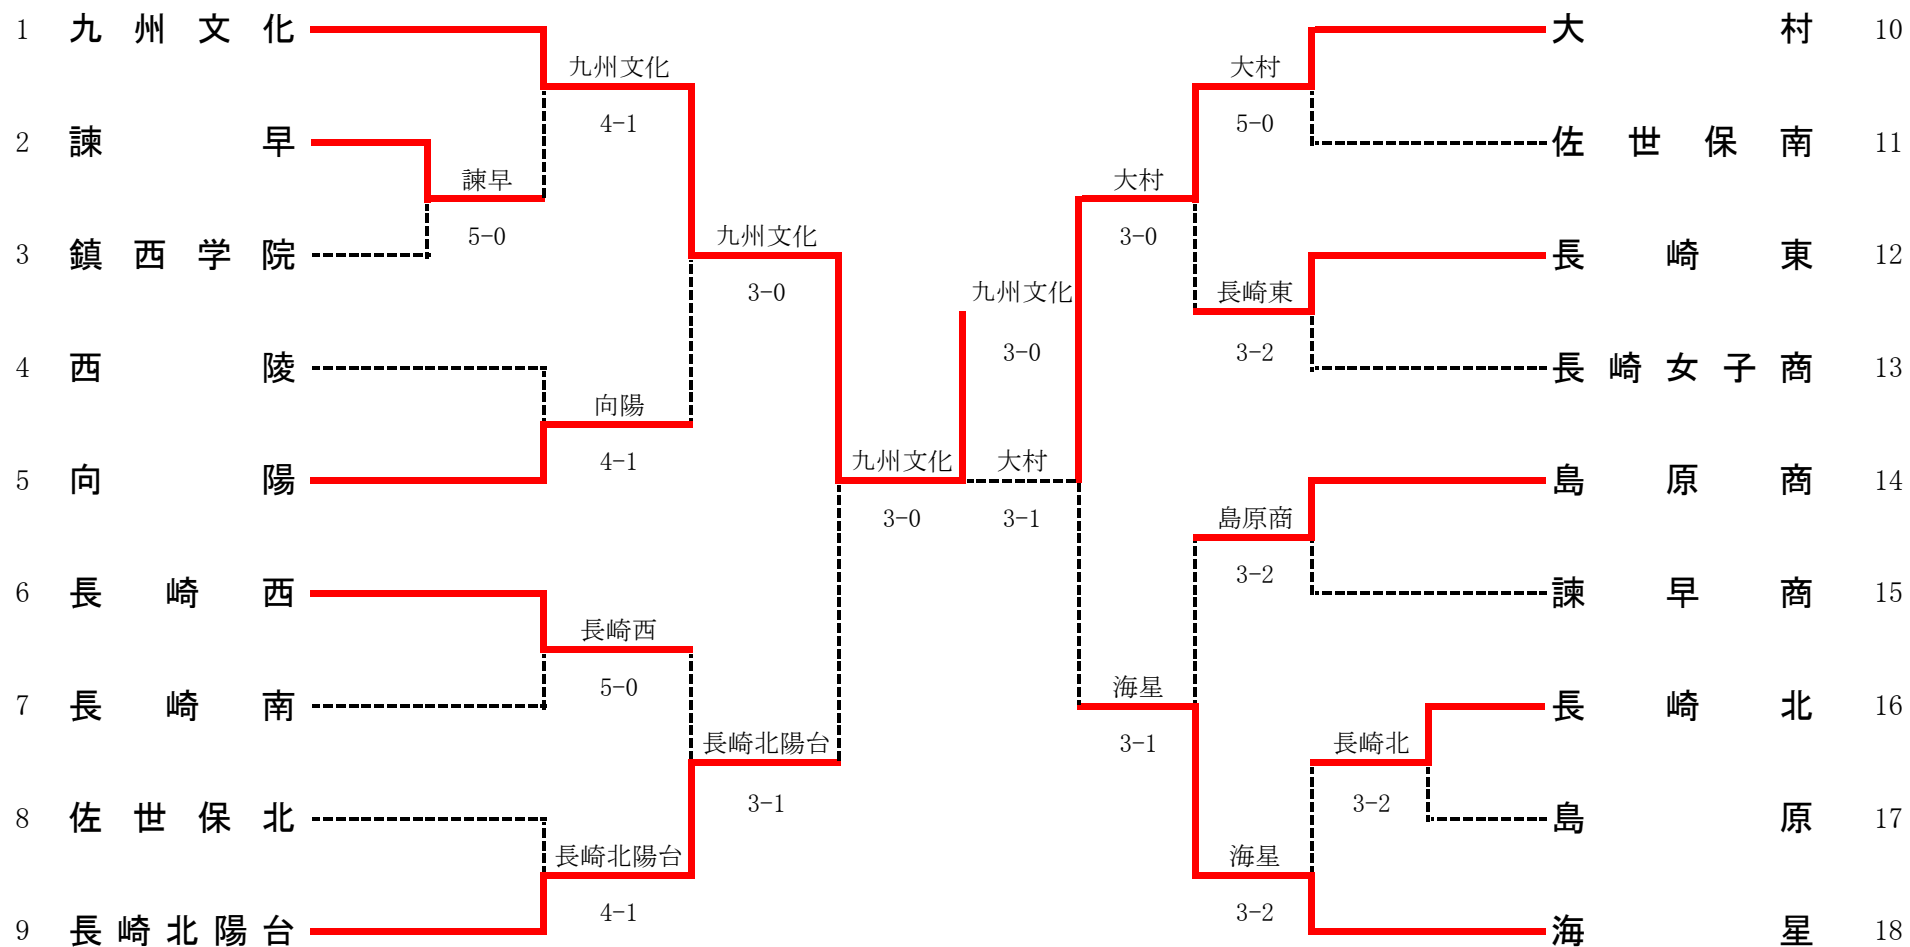

平成26年度 第37回全国選抜高等学校テニス長崎県大会 女子団体

1R1	2	諫早	5-0	鎮西学院	3
S1		岡 千夏①	6-1	糸瀨 怜奈②	
D1		土井今日花② 釜堀 萌花②	6-4	向井 華歩② 三原 悠楓①	
S2		嶺 舞夏②	6-0	力田 千聖①	
D2		宮崎 咲月① 松尾 玲寿①	6-0	宮崎陽菜乃① 森山 真菜①	
S3		沖田 有紀①	6-0	東 遥夏①	

1R2	16	長崎北	3-2	島原	17
S1		朝長 葉①	6-1	森 涼花②	
D1		松本 奈々② 濱村 祐美②	6-1	吉田 薫② 松田 侑子②	
S2		太田尾知佳②	5-7	市川史津香②	
D2		福田 佳夏② 松田風樹子②	6(3)-7	石田 菜緒② 進藤 茉奈②	
S3		堀 真梨子②	7-6(4)	小田 未来②	

2R1	1	九州文化	4-1	諫早	2
S1		城間 安実②	6-0	岡 千夏①	
D1		大村 千乃① 金子 萌②	6-0	土井今日花② 平山 千瑛①	
S2		中島ゆりか①	6-0	嶺 舞夏②	
D2		山村 寿莉② 浦川 純実②	2-6	宮崎 咲月① 松尾 玲寿①	
S3		吉村 果歩①	6-1	沖田 有紀①	

2R2	5	向陽	4-1	西陵	4
S1		藤木 美晴②	6-3	内田 春奈②	
D1		西岡はるか① 川原 紗奈①	4-6	東村澄美香② 山崎 七瀬②	
S2		岸川夕希子②	6-2	宮崎帆乃香②	
D2		貞方 洋香① 松尾 彩加②	6-1	石川 真衣② 井村明日香②	
S3		浦瀬 智央②	6-0	吉田 菜乃①	