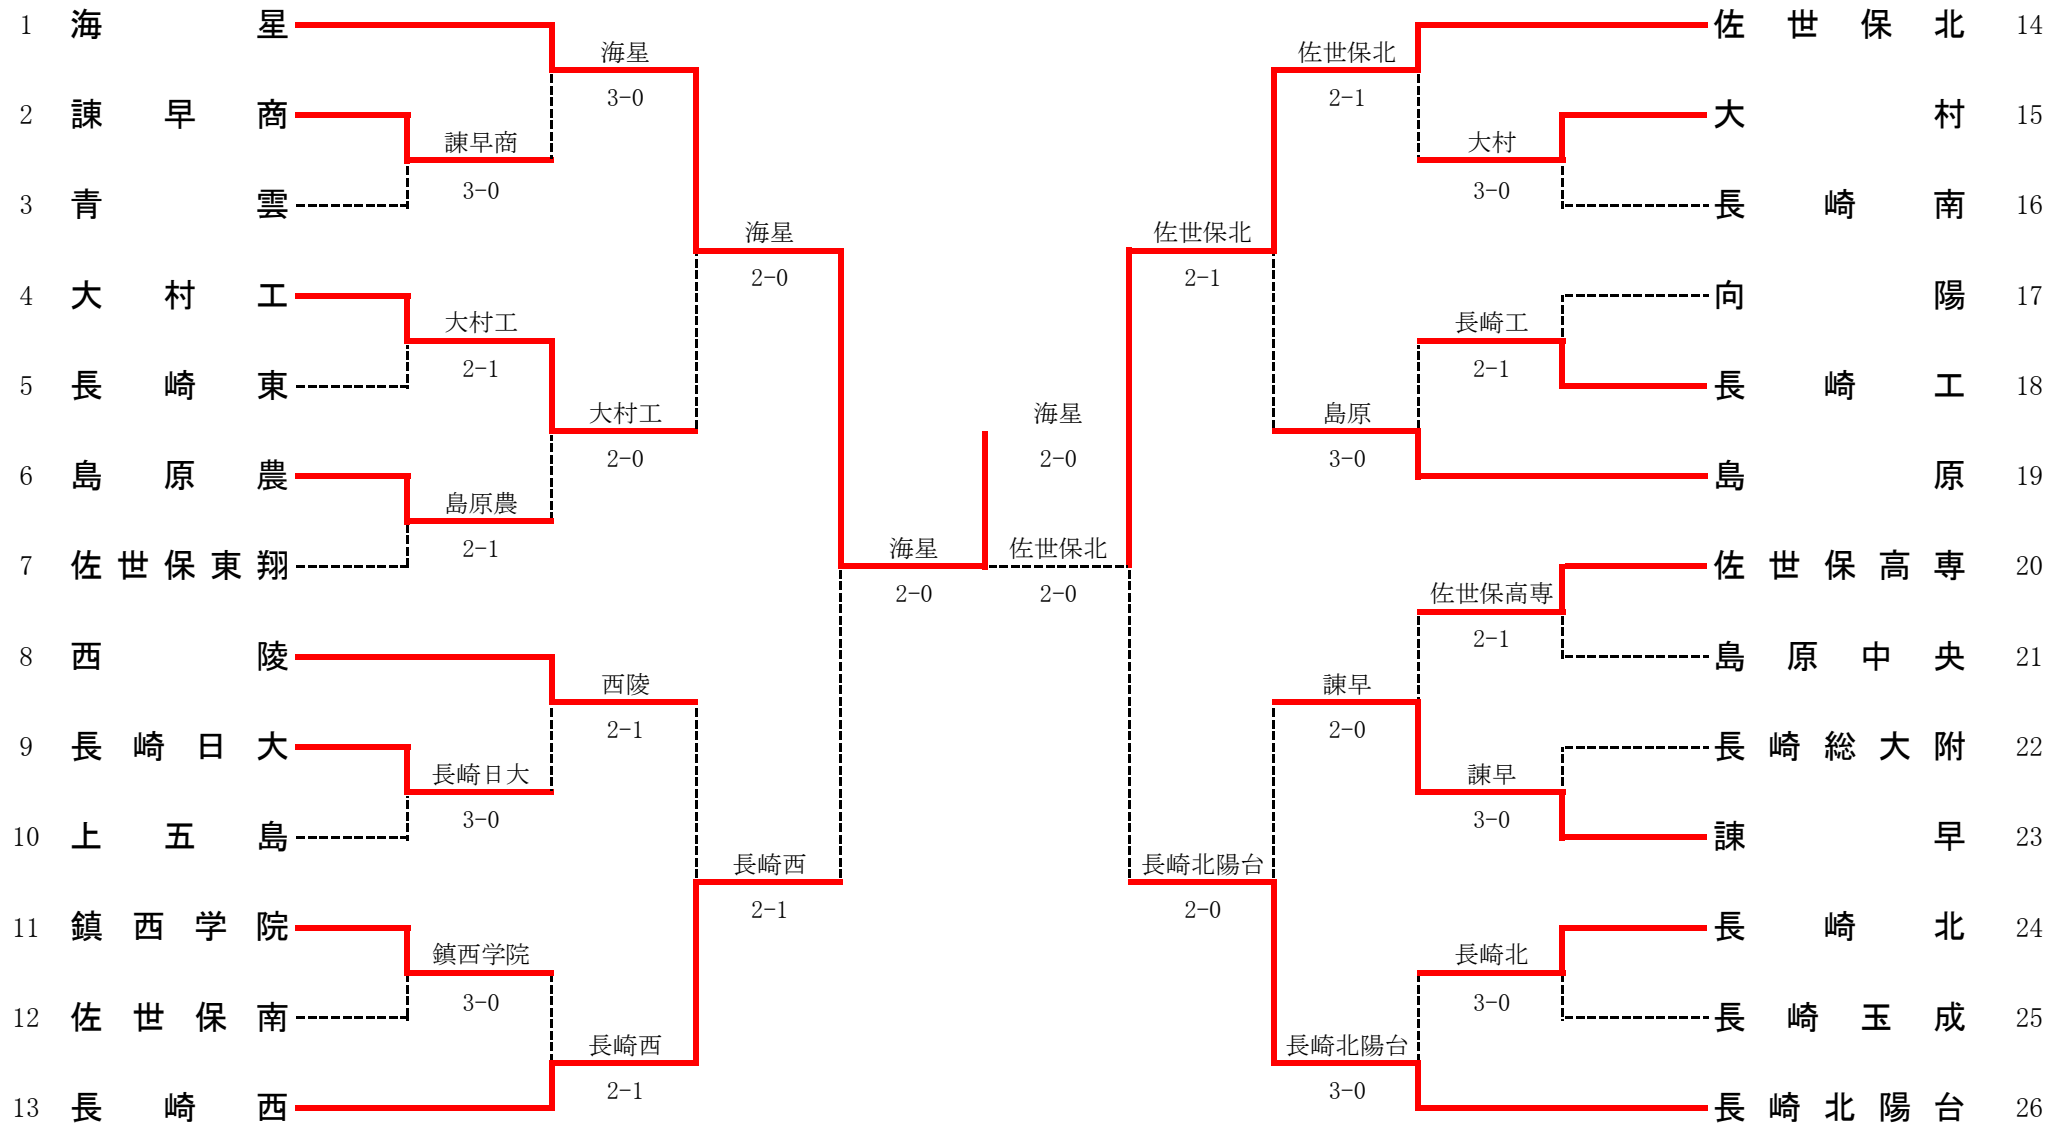

平成27年度長崎県高等学校総合体育大会テニス競技 男子団体

1R1	2	諫早商	3-0	青雲	3
D		田島 直人③ 奥野 拓磨③	6-2	帆士 和希③ 緒方 雄一②	
S1		松尾 佳杏③	7-6(6)	石橋 央規②	
S2		村田 瞬③	6-0	光永 昂大②	

1R2	4	大村工	2-1	長崎東	5
D		川畑 裕樹③ 渡邊 大介③	3-6	平戸 大悟③ 片岡 大翼③	
S1		嶋原 雅貴③	6-3	竹馬 大智②	
S2		田口 功哉③	6-1	宮崎 祐典③	