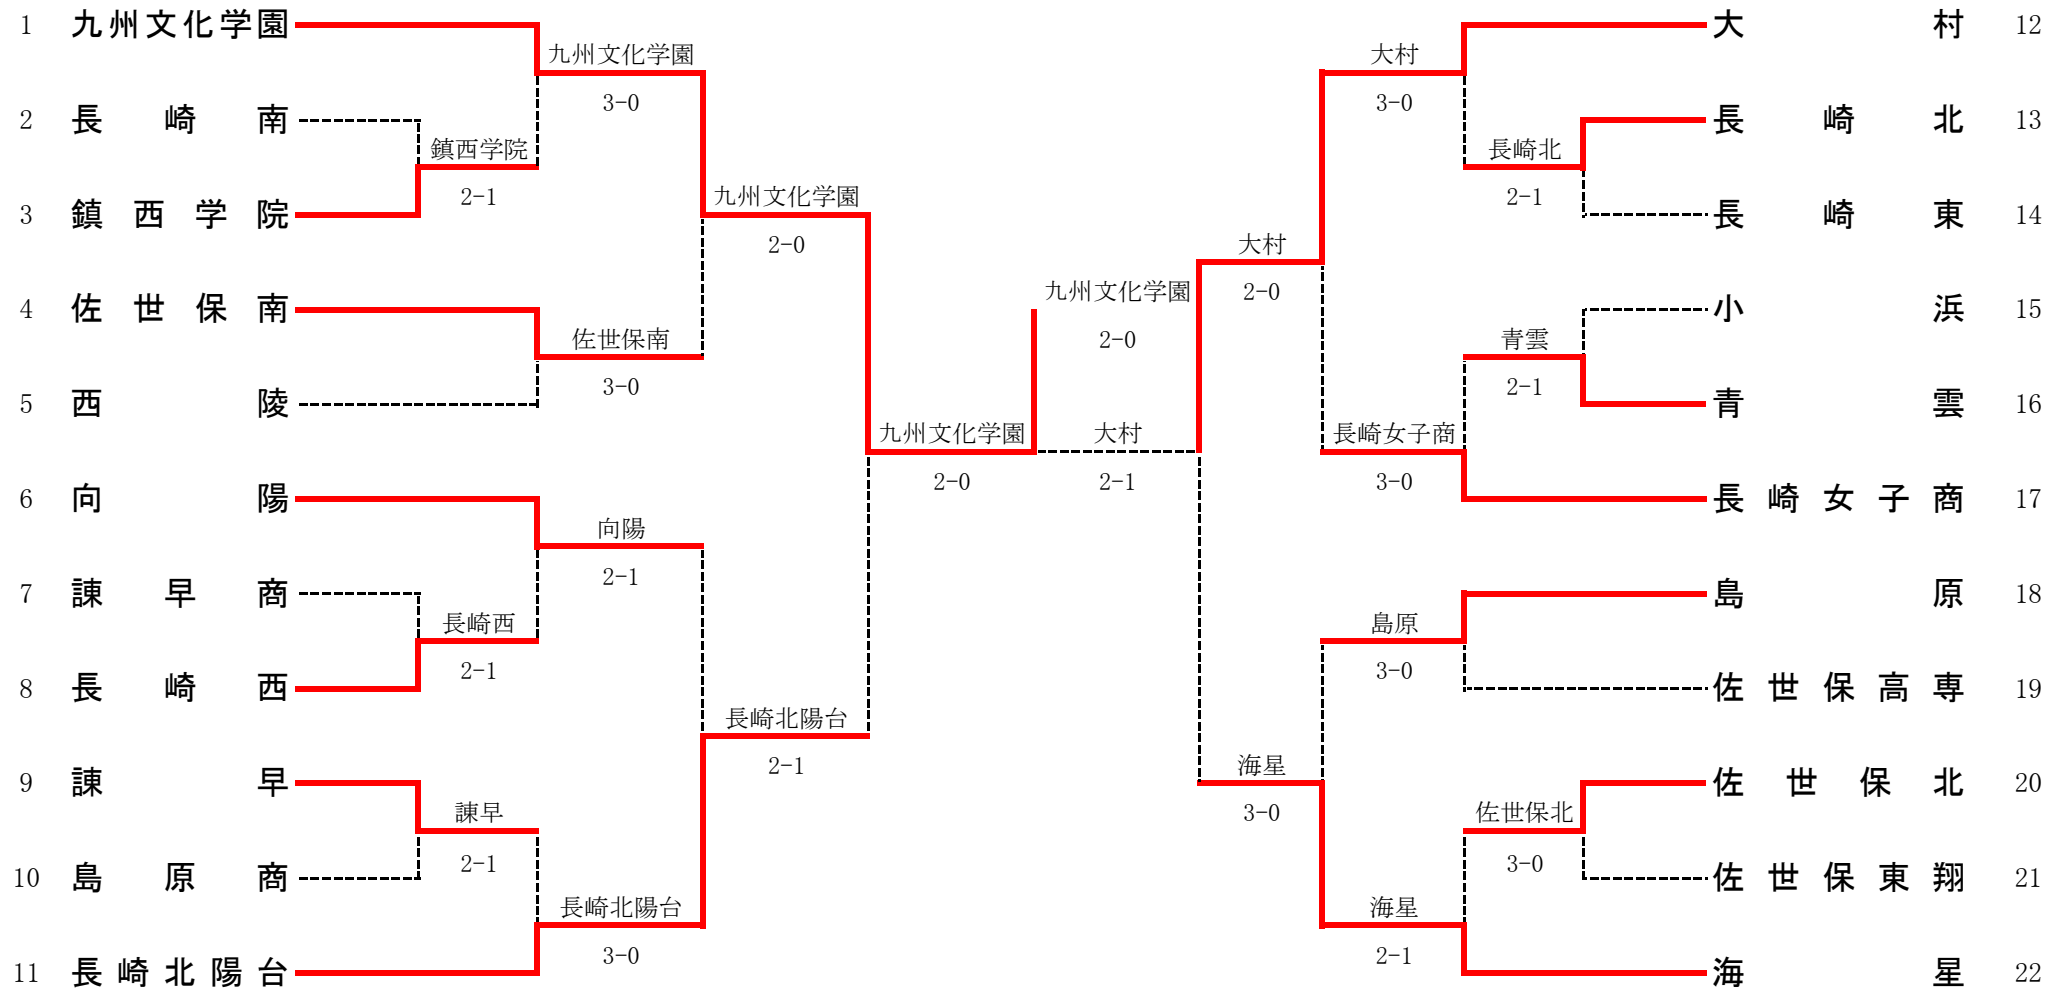

# 平成27年度長崎県高等学校総合体育大会テニス競技 女子団体

1R1	3	鎮西学院	2-1	長崎南	2
D		向井 華歩③ 大部優璃乃③	3-6	南里 朝香③ 山中 春菜③	
S1		糸瀨 怜奈③	6-4	山崎 絵万②	
S2		力田 千聖②	6-3	松尾 祐花③	

1R2	8	長崎西	2-1	諫早商	7
D		森内 海音③ 田崎 結衣③	2-6	数 知香子② 浦部まなみ②	
S1		村上 鈴②	6-0	佐田 瑞希②	
S2		佐々木花菜子③	6-3	吉居 萌菜②	

1R3	9	諫早	2-1	島原商	10
D		沖田 有紀② 松尾 玲寿②	4-6	鐘ヶ江愛莉③ 芦塚 志穂③	
S1		岡 千夏②	6-2	酒井 萌衣③	
S2		土井今日花③	6-3	大津日向子③	

1R4	13	長崎北	2-1	長崎東	14
D		太田尾知佳③ 西口ほの香①	7-5	前田 紗朱③ 馬場 七未②	
S1		朝長 葉②	5-7	山浦 咲良②	
S2		松本 奈々③	6-3	濱崎 莉奈②	