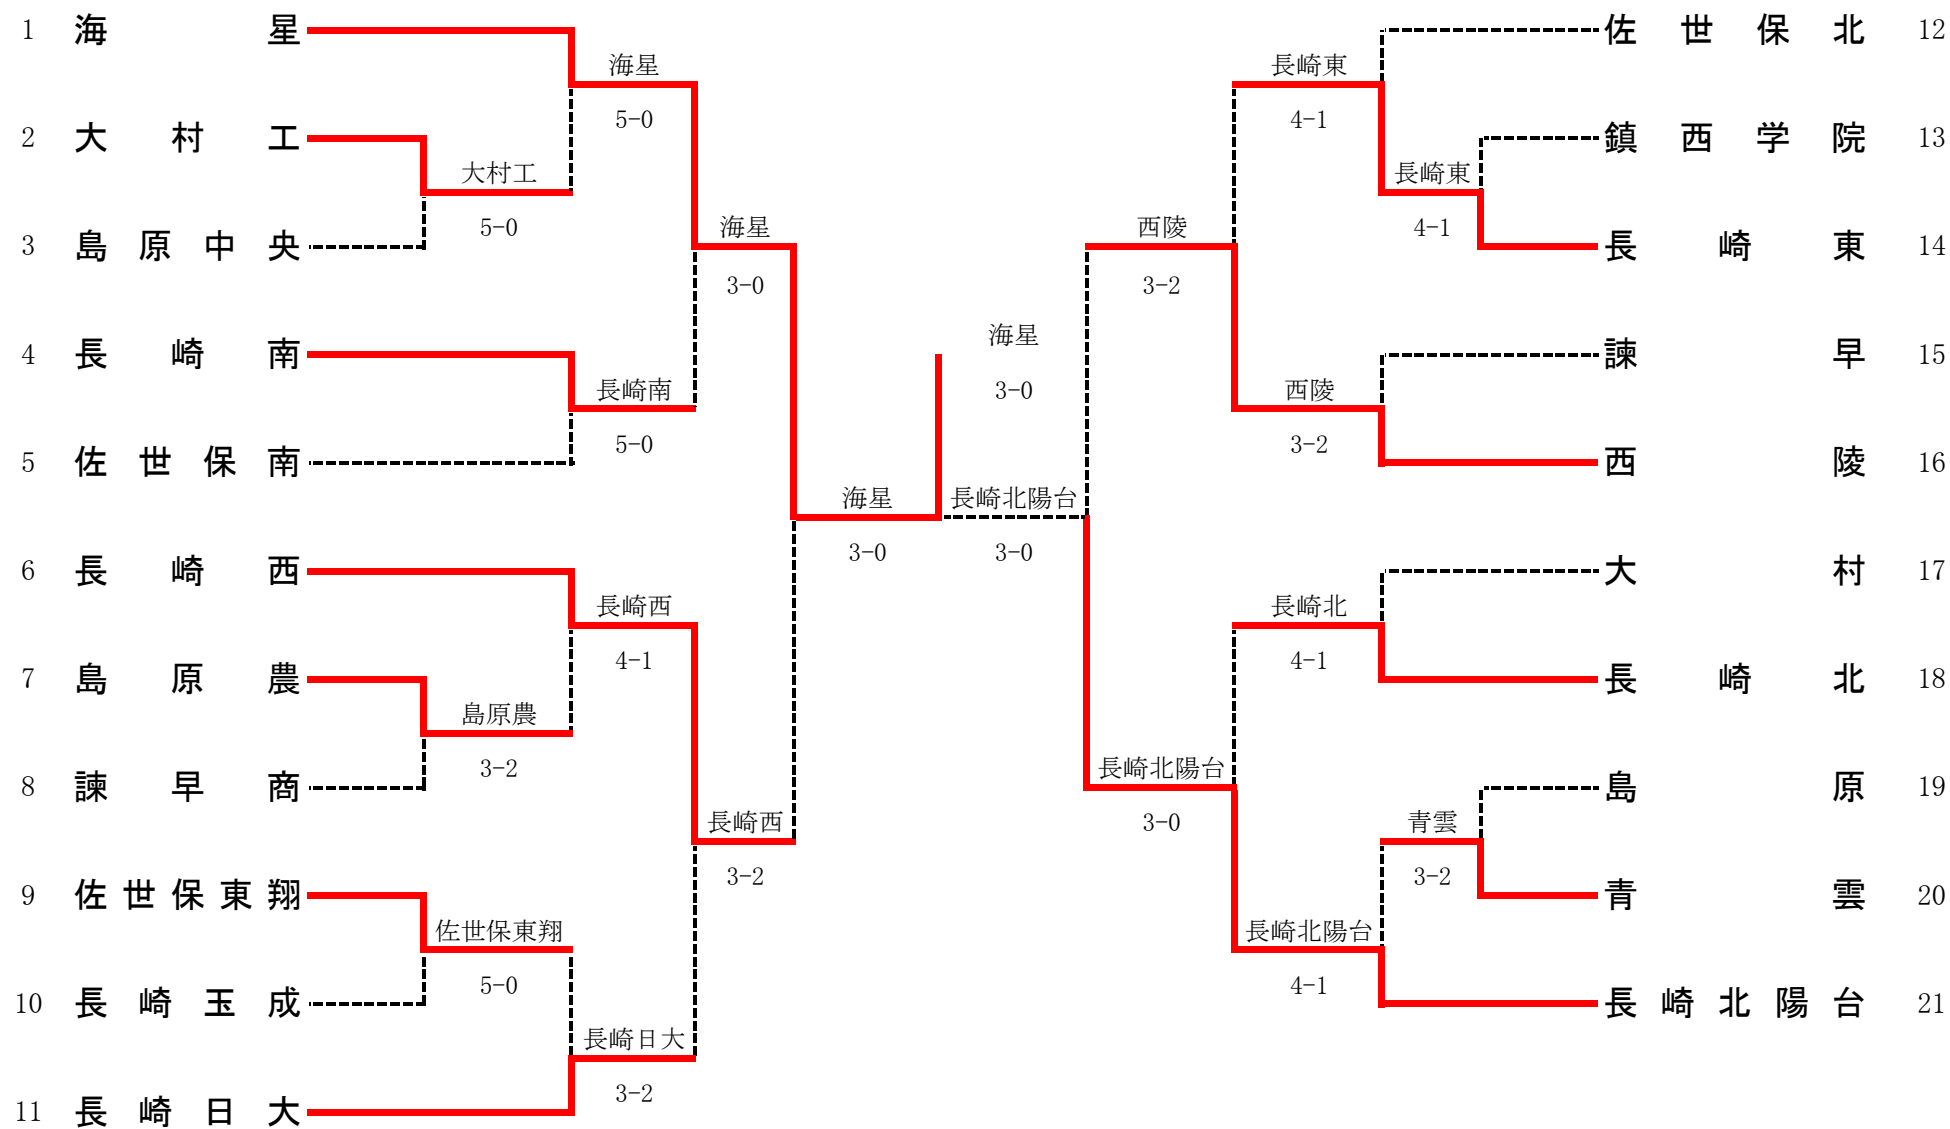

平成27年度第38回全国高等学校選抜テニス競技長崎県大会 男子団体

1R1	2	大村工	5-0	島原中央	3
S1		福田 龍治①	6-4	山崎 祐亮②	
D1		山下 倭一② 吉岡 実貴②	6-0	山崎 俊介① 江川 祐希②	
S2		和田 魁人②	6-1	岩永 耕平②	
D2		松永 悠太郎② 井上 凌②	6-2	松尾 雄兵① 林田 季樹①	
S3		西浦 文哉②	6-1	林田 賢太①	

1R2	7	島原農	3-2	諫早商	8
S1		大石 純也②	6-3	徳平 和弥②	
D1		松下 祐樹② 前田 涼輔②	4-6	湊江 浩仁② 中邨 謙太②	
S2		中村 朋広②	0-6	小玉 陽久②	
D2		上田 尚叶① 佐原 龍一朗①	6-1	黒田 竜① 森高 良哉①	
S3		隈部 栄輝①	6-1	吉田 淳也②	

1R3	9	佐世保東翔	5-0	長崎玉成	10
S1		太田 好樹②	6-1	中島 拓未①	
D1		山田 諒① 田崎 成浩①	6-0	松崎 勝吾① 岡田 健吾①	
S2		溝上 稜麻①	6-4	青柳 志穂①	
D2		田口 航輝① 嶋本 有起①	6-2	山口 瑠璃也① 平野 玲志①	
S3		岩永 絢心①	不戦勝		

1R4	14	長崎東	4-1	鎮西学院	13
S1		竹馬 大智②	7-5	岩永 知明②	
D1		坂田 悠真① 宮崎 陽士①	6-3	井崎 涼平② 古川 大力②	
S2		尾崎 隼汰①	6-0	植木 涼太②	
D2		鍵本 宇宏② 中山 駿②	6-3	浜崎 健太② 後田 真吾②	
S3		大久保 藍雅②	2-6	梅野 真平②	

2R2	4	長崎南	5-0	佐世保南	5
S1		馬場 和人②	6-3	矢野 航平②	
D1		上戸 亮弥① 平石 智晃①	6-4	山口 隼弥② 関戸 彪馬②	
S2		平松 拓海②	6-1	米満 和哉②	
D2		堤 涼太② 川良 徳之介②	6-3	神田 雄太② 吉田 昌史②	
S3		永田 峻②	6-3	杉山 祐太②	

2R3	6	長崎西	4-1	島原農	7
S1		池田 怜人②	6-0	木下 亮太②	
D1		直塚 大成① 伊佐 真太郎①	2-6	大石 純也② 中村 朋広②	
S2		山口 瑛史①	6-1	上田 尚叶①	
D2		紫加田 京瑚① 横尾 彬治②	7-5	松下 祐樹② 佐原 龍一朗①	
S3		野中 昂輝②	6-3	隈部 栄輝①	

2R6	16	西陵	3-2	諫早	15
S1		北川 正人②	6-4	遠山 崇晟①	
D1		山口 光希② 福島 悠斗②	2-6	吉次 泰史② 白水 広人②	
S2		吉山 幸汰②	6-3	小柳 尚貴②	
D2		前田 和哉② 吉田 歩夢②	3-6	眞嶋 玲央② 馬場 朋希①	
S3		大串 裕也①	6-0	鉾立 知真②	

2R7	18	長崎北	3-2	大村	17
S1		甲野 貴之②	6-3	岩切 滉②	
D1		栗田 裕次② 近藤 瑞軌②	6-4	岡 浩之② 松井 大海②	
S2		古賀 溪介②	3-6	丸山 史紘②	
D2		三松 新一② 奥 広大②	6-4	杉山 陽亮② 峰 秀太郎②	
S3		前田 晃希②	3-6	黒坂 凜②	