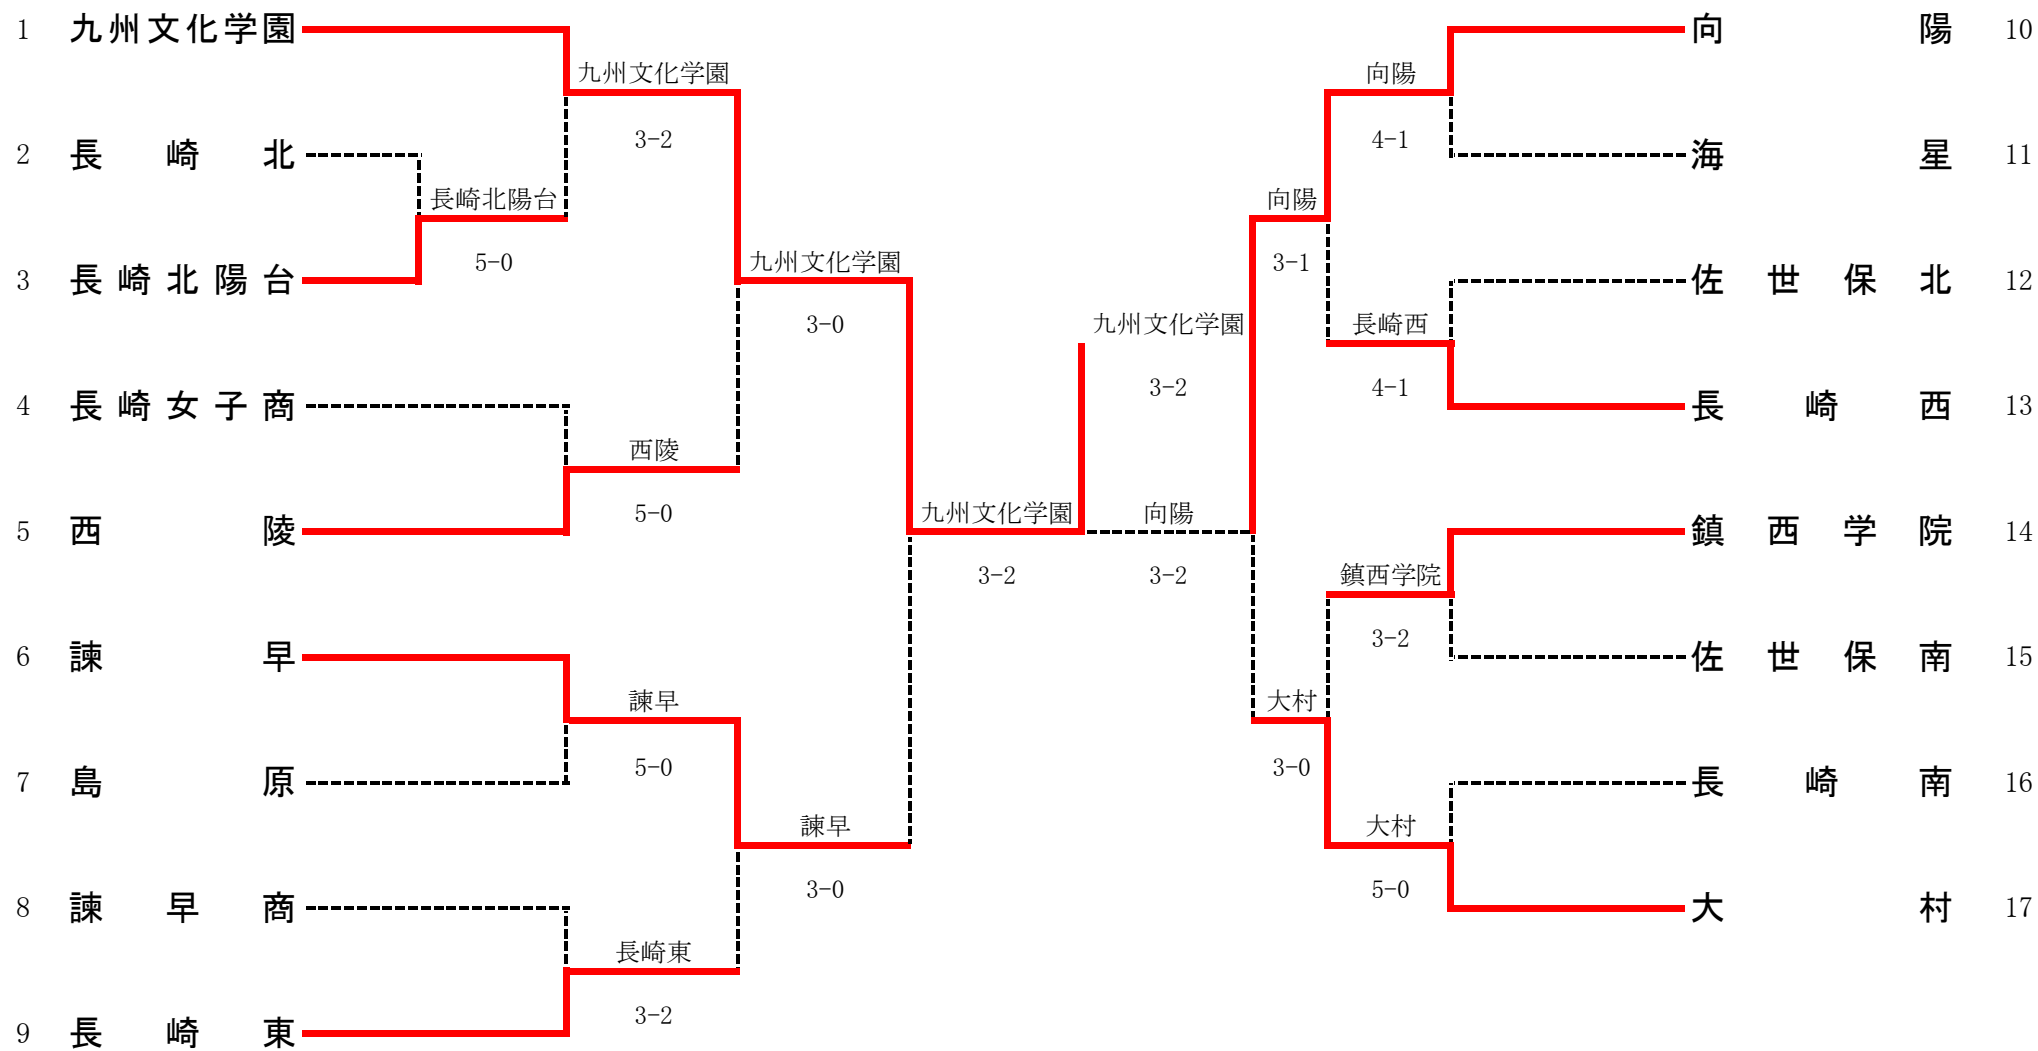

平成27年度第38回全国高等学校選抜テニス競技長崎県大会 女子団体

1R1	3	長崎北陽台	5-0	長崎北	2
S1		畑口 桃子①	6-2	朝長 葉②	
D1		大塚 あかり② 富永 瑞希②	(64)-7	西口 ほの香① 加藤 沙弥①	
S2		本多 南菜②	7-5	入口 日菜②	
D2		田坂 優季② 濱本 美樹①	6-3	川添 絢子② 村井 佳乃①	
S3		志方 咲希①	6-3	山口 千遥①	

2R1	1	九州文化学園	3-2	長崎北陽台	3
S1		大村 千乃②	6-0	畑口 桃子①	
D1		山之内 菜月① 川久保 茜①	4-6	大塚 あかり② 富永 瑞希②	
S2		中島 ゆりか②	6-0	本多 南菜②	
D2		山田 樹奈① 鴨川 さやか①	6(4)-7	田坂 優季② 濱本 美樹①	
S3		吉村 果歩②	6-0	志方 咲希①	

2R2	5	西陵	5-0	長崎女子商	4
S1		荒木 はるな②	6-1	寺本 葉紀②	
D1		春宮 妃乃② 山口 叶②	6-2	塚原 姫里① 平湯 杏①	
S2		吉田 菜乃②	6-0	深堀 華乃①	
D2		小柳 明日香② 横田 ほのか②	edf	松瀬 イブ① 松本 玲奈①	
S3		松谷 加奈子①	6-2	平田 濤①	

2R5	10	向陽	4-1	海星	11
S1		田中 あゆ②	6-1	井上 真緒②	
D1		貞方 洋香② 藤木 鼓①	6-0	吉田 朱里① 平田 莉那①	
S2		西岡 はるか②	4-6	荒木 芽衣①	
D2		川原 紗奈② 川口 藍里①	6-0	峰 葉奈① 内田 葵①	
S3		永川 佳奈②	6-3	中村 実美①	

2R6	13	長崎西	4-1	佐世保北	12
S1		村上 鈴②	6-0	後藤 実優②	
D1		高橋 菜々② 田畑 優利奈②	6-4	松永 佳奈② 堀池 可麗②	
S2		田中 絵理②	6-2	山口 千尋②	
D2		森内 百愛① 中野 梨花①	5-7	山田 葵衣② 坂本 麻実①	
S3		平井 葉①	6-2	松坂 優①	