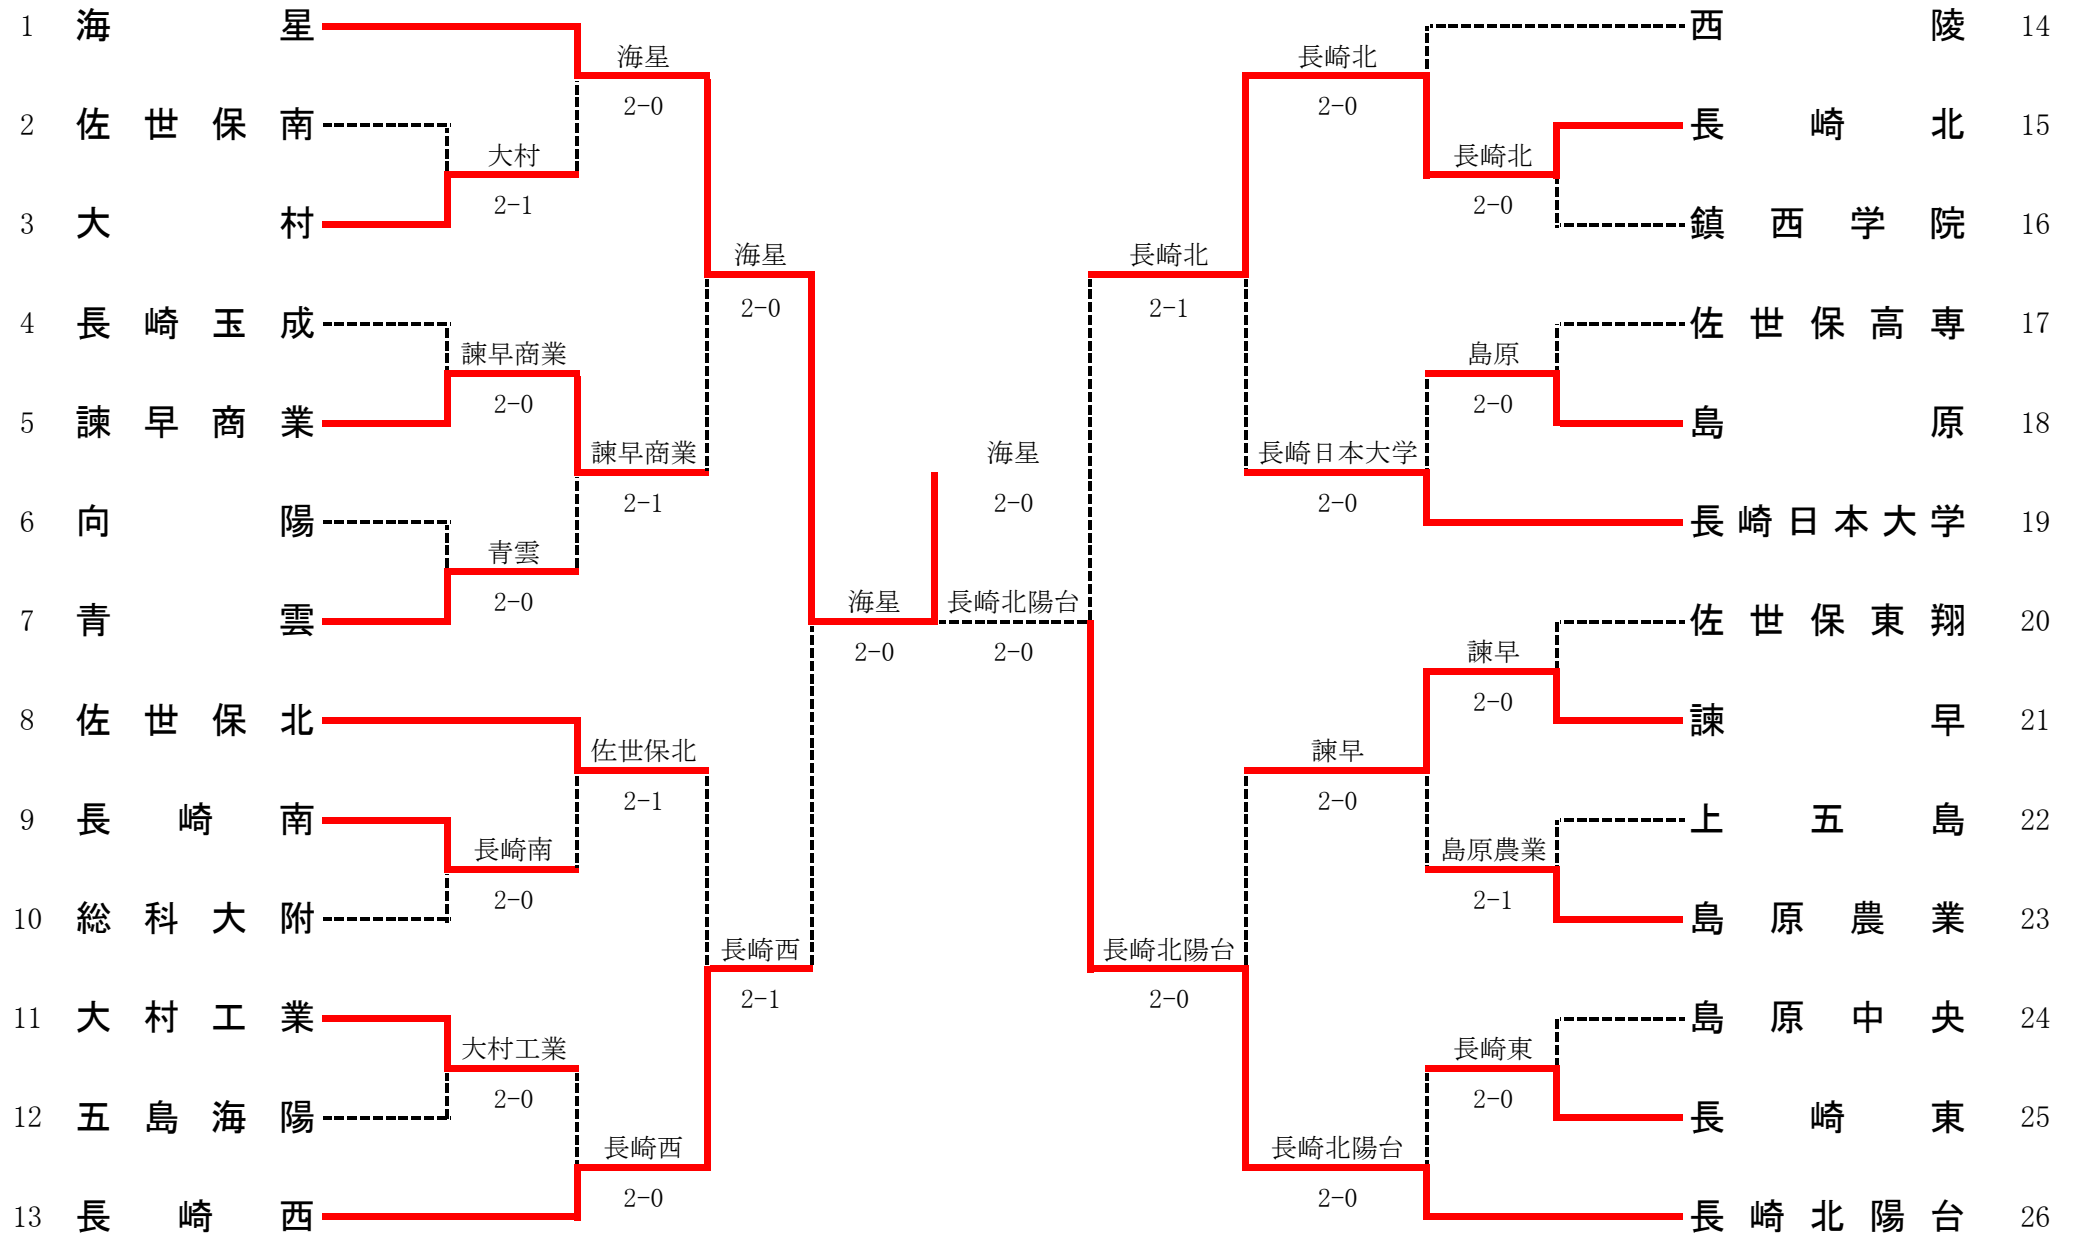

平成27年度長崎県高等学校新人体育大会テニス競技 男子団体

1R1	3	大村	2-1	佐世保南	2
D		岡 浩之② 岩切 滉②	5-7	吉田 昌史② 神田 雄太②	
S1		丸山 史紘②	6-4	矢野 航平②	
S2		黒坂 凜②	6-4	米満 和哉②	

1R2	5	諫早商業	2-0	長崎玉成	4
D		瀧江 浩仁② 中邨 謙太②	6-0	青柳 志穂① 松崎 勝吾①	
S1		徳平 和弥②	6-2	中島 拓未①	
S2		小玉 陽久②	打切	栗山 優輝①	