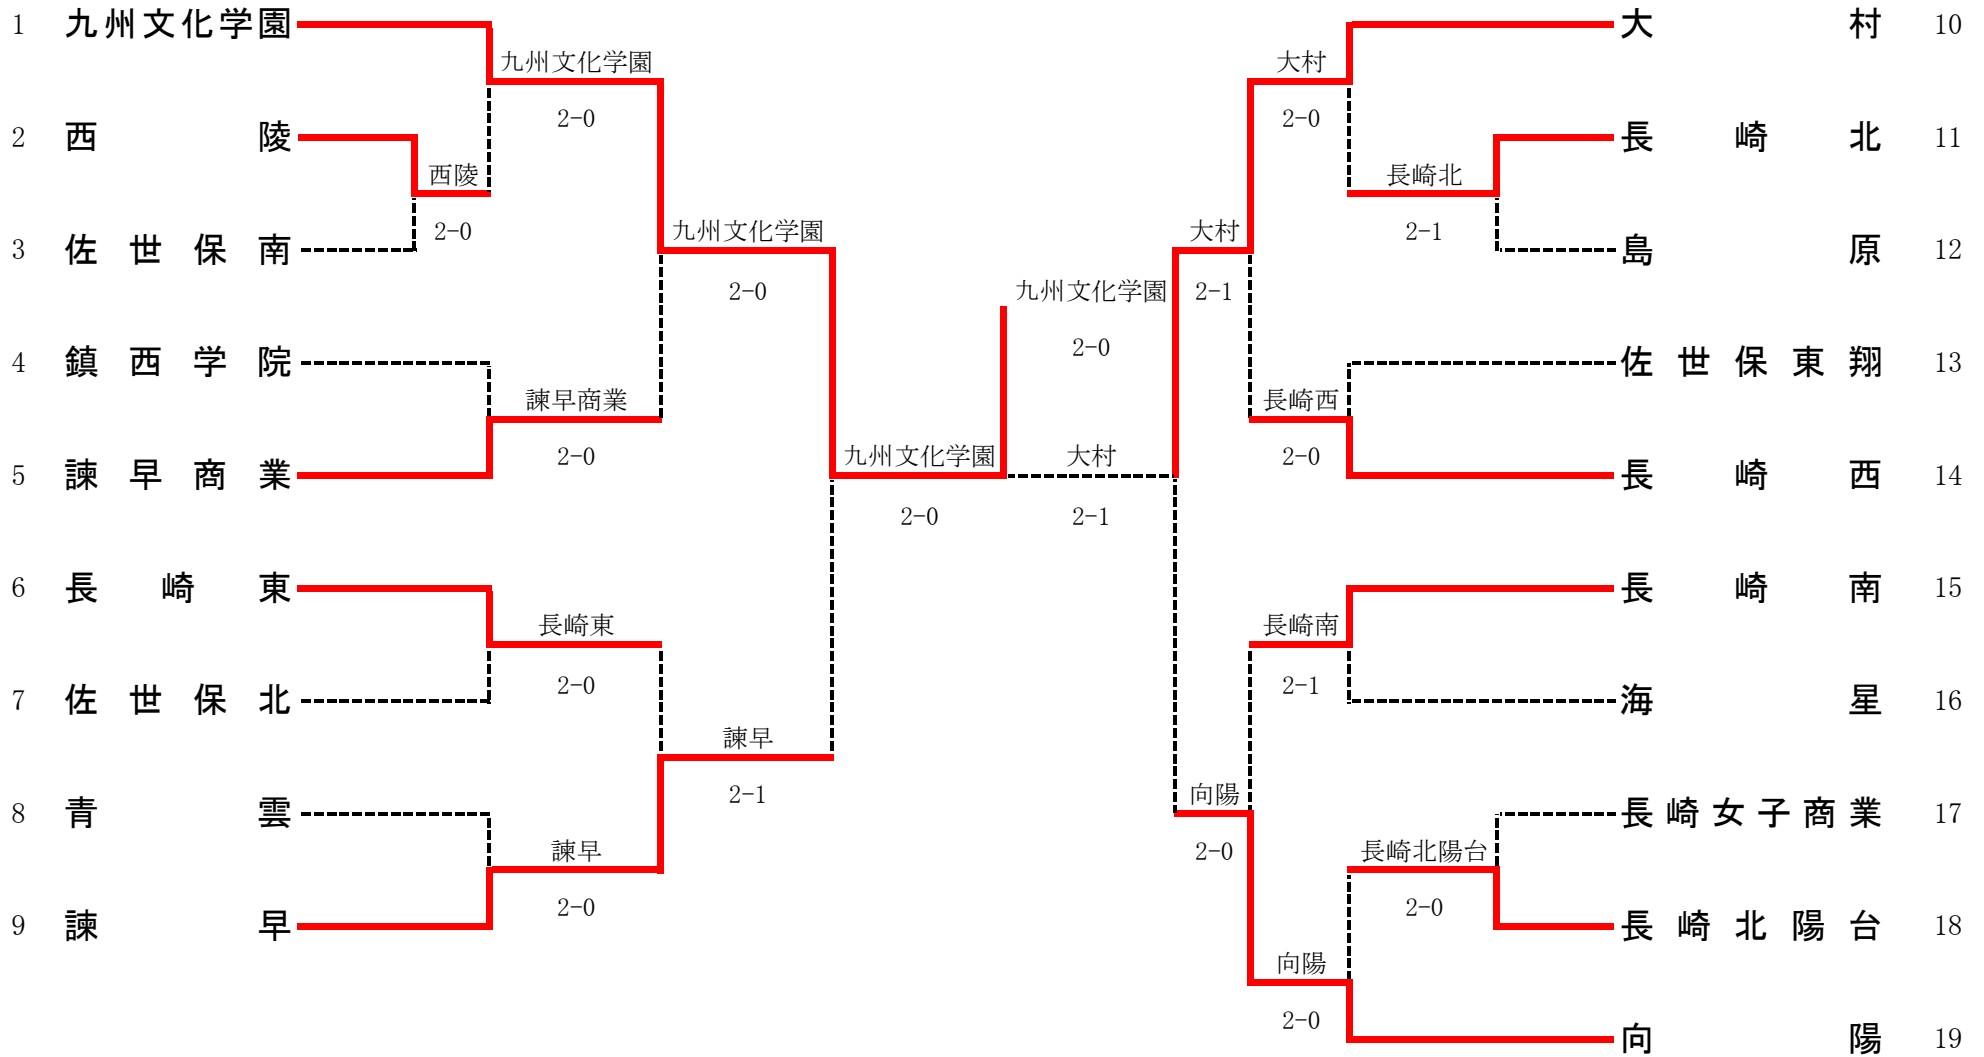

# 平成27年度長崎県高等学校新人体育大会テニス競技 女子団体

1R1	2	西陵	2-0	佐世保南	3
D		松谷 加奈子① 河面 澄玲①	6-3	吉永 結梨② 吉末 梨夏②	
S1		荒木 はるな②	6-0	山田 菜月②	
S2		吉田 菜乃②	打切	辻浦 小夜①	

1R2	11	長崎北	2-1	島原	12
D		入口 日菜② 加藤 沙弥①	2-6	園田 レナ① 吉岡 亜光①	
S1		朝長 葉②	6-1	廣瀬 結衣②	
S2		西口 ほの香①	6-2	佐藤 星蘭①	

1R3	18	長崎北陽台	2-0	長崎女子商業	17
D		大塚 あかり② 小方 麻記子②	6-2	塚原 姫里① 平湯 杏①	
S1		畑口 桃子①	6-0	深堀 華乃①	
S2		志方 咲希①	打切	平田 凛①	

2R1	1	九州文化学園	2-0	西陵	2
D		山之内 菜月① 藤谷 悠加①	打切	春宮 妃乃② 山口 叶②	
S1		大村 千乃②	6-0	荒木 はるな②	
S2		中島 ゆりか②	6-0	吉田 菜乃②	