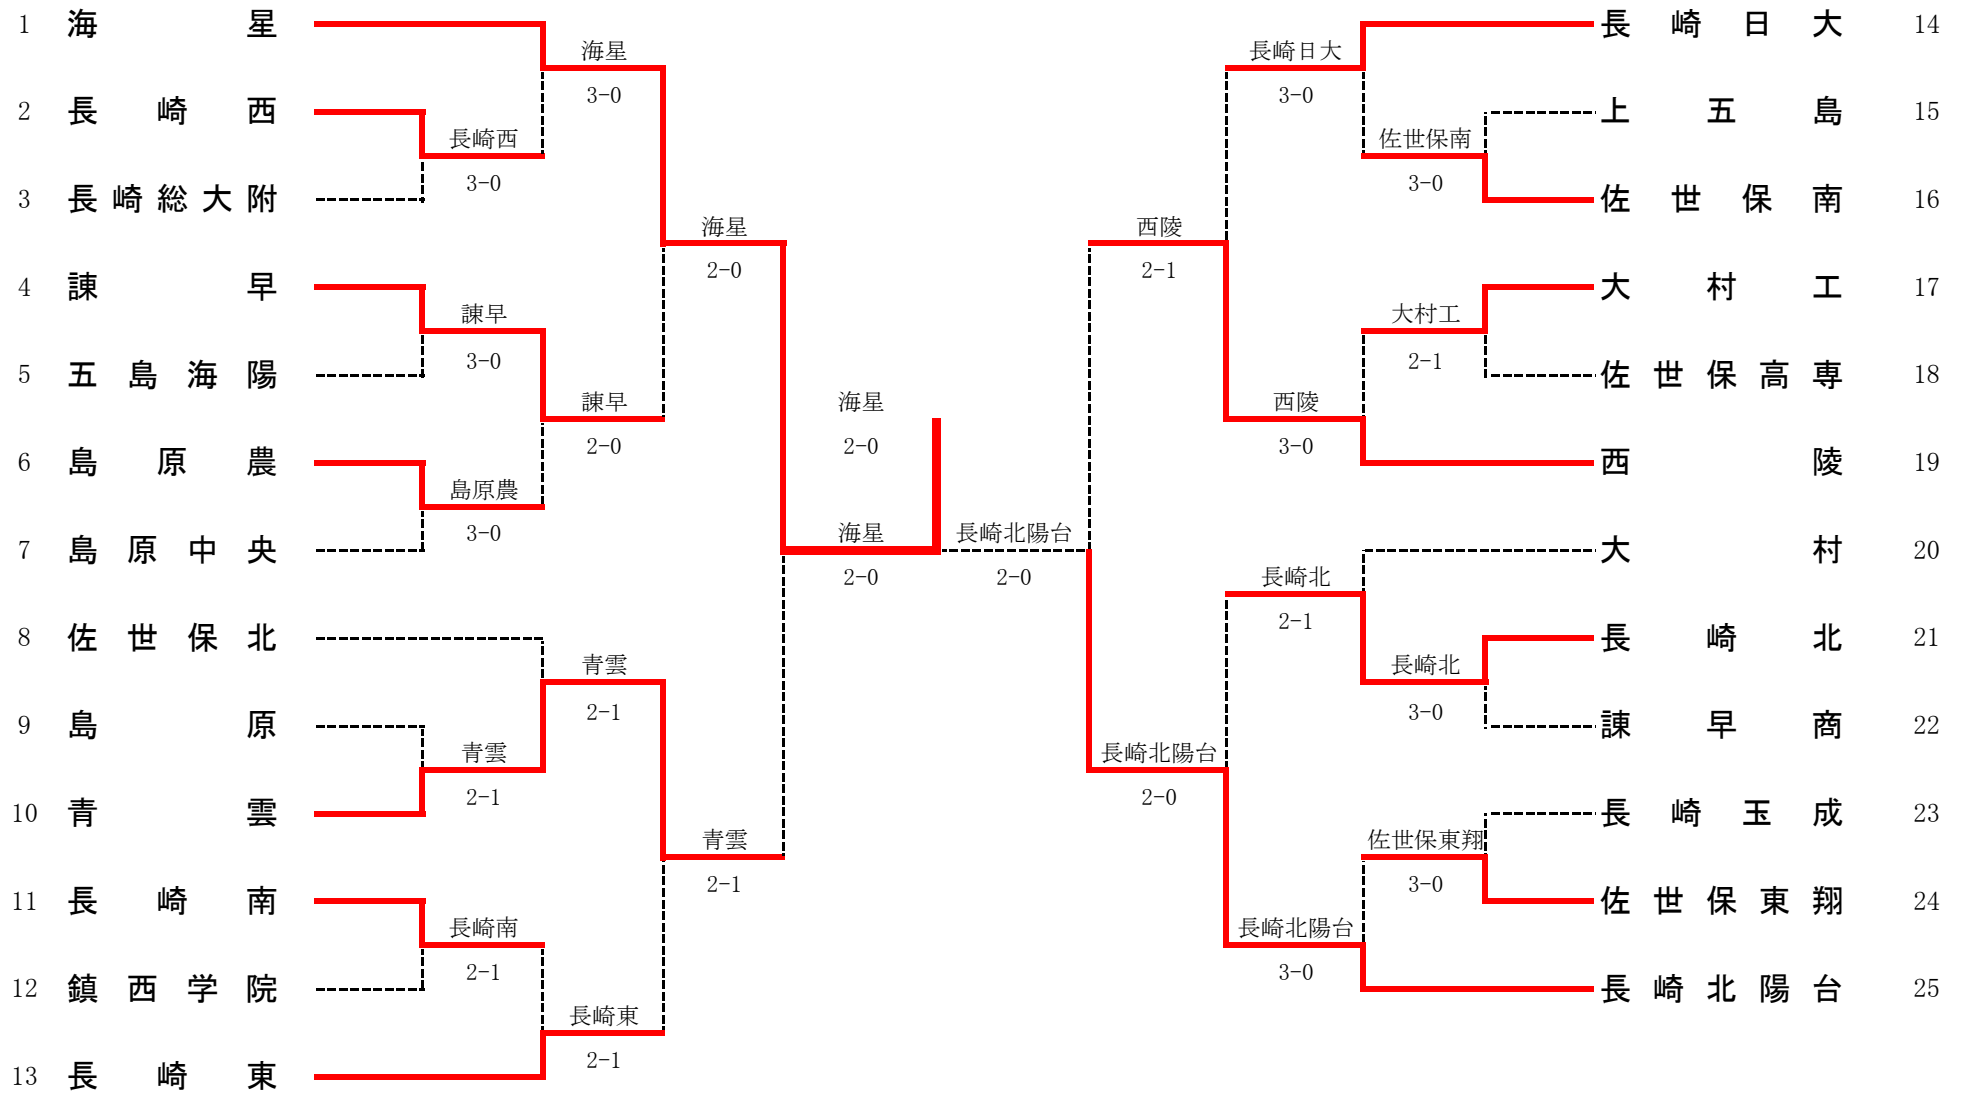

平成28年度 長崎県高等学校総合体育大会 テニス競技
男子団体

1R1	2	長崎西	3-0	長崎総大附	3
D		野中 昂輝③ 伊佐真太郎②	6-0	竹下 昂輝② 浦山 健①	
S1		山口 瑛史②	6-1	内山 啓汰③	
S2		池田 怜人③	6-0	藤原 大資②	

1R2	4	諫早	3-0	五島海陽	5
D		吉次 泰史③ 馬場 朋希②	6-2	濱里 信② 横山 大②	
S1		遠山 崇晟②	6-0	田添 圭③	
S2		白水 広人③	6-1	野口 俊介③	