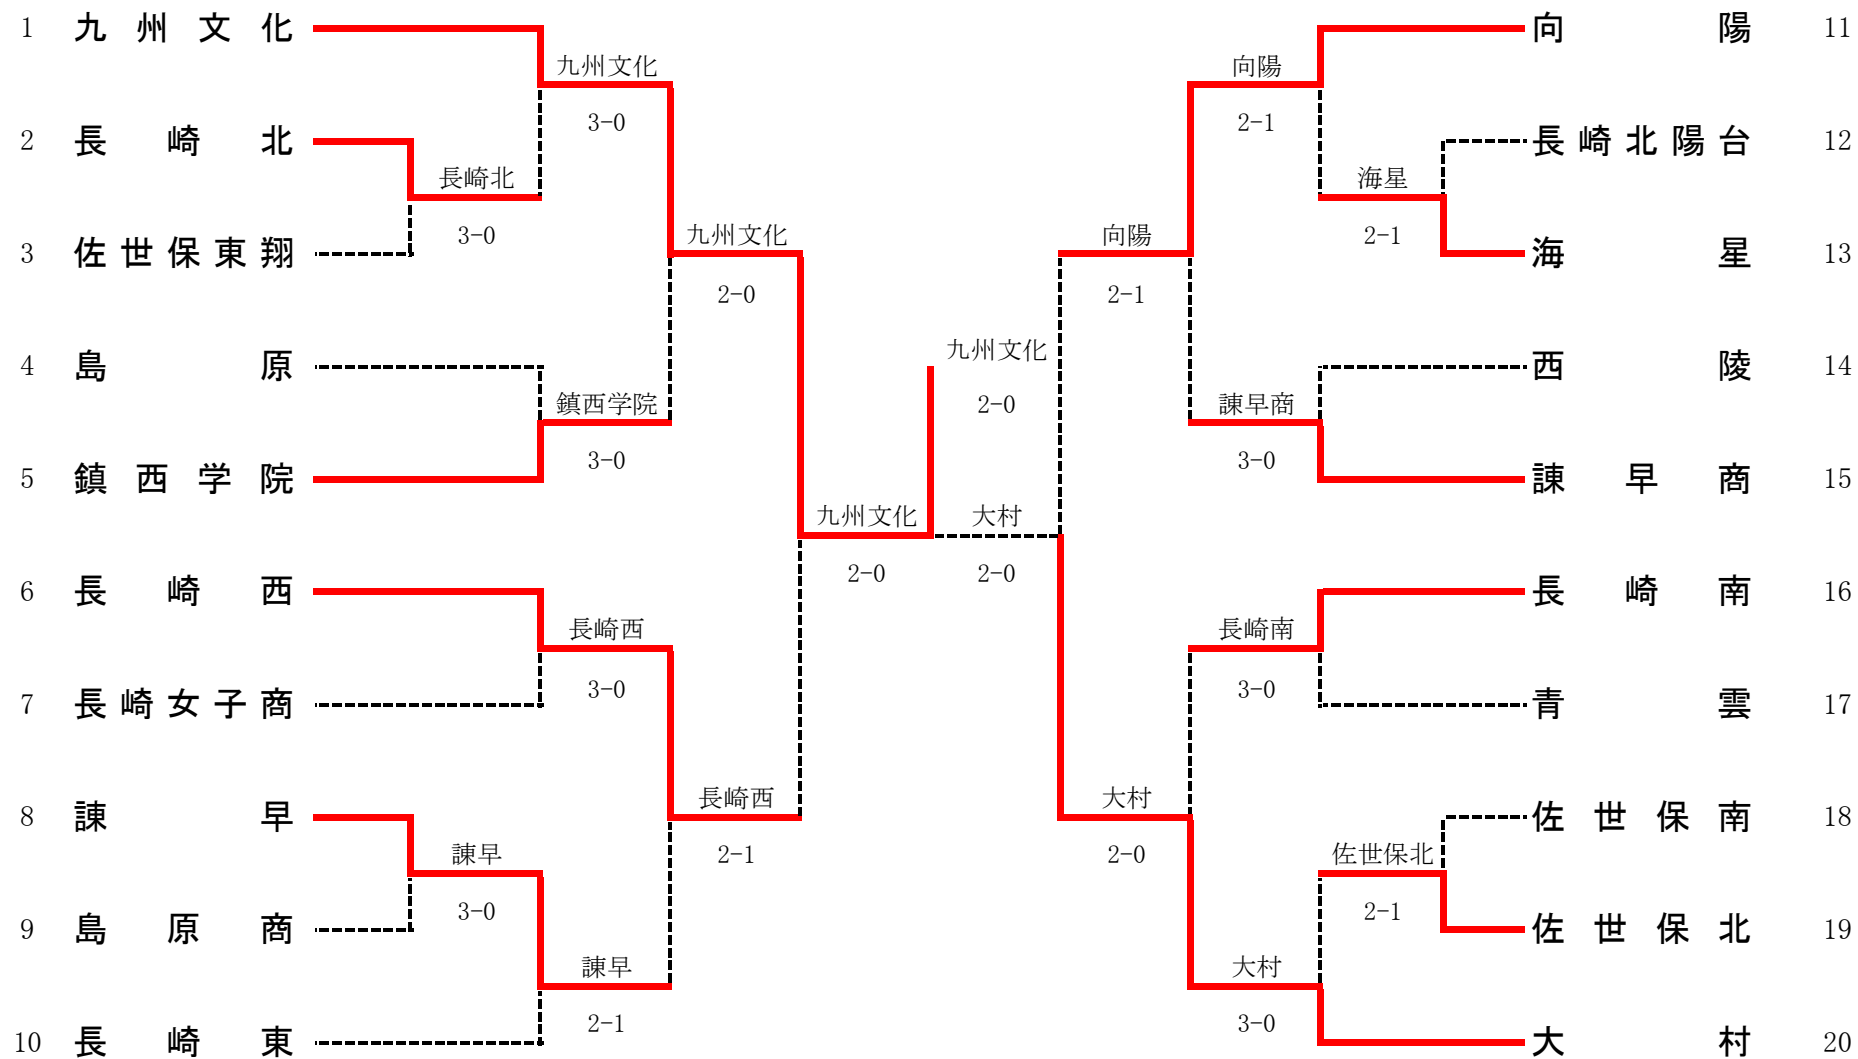

平成28年度 長崎県高等学校総合体育大会 テニス競技 女子団体

1R1	2	長崎北	3-0	佐世保東翔	3
D	入口 日菜③ 加藤 沙弥②	6-1	大川 真心② 南 茉梨愛②		
S1	西口ほの香②	6-3	永石紗弥花②		
S2	朝長 葉③	6-3	富永明日香②		

1R2	8	諫早	3-0	島原商	9
D	山口 菜月① 沖田 有紀③	6-0	森 一葉① 松尾 美波①		
S1	岡 千夏③	6-1	岩永 七彩③		
S2	宮崎 咲月③	6-0	浦山 菜緒③		

1R3	13	海星	2-1	長崎北陽台	12
D	後藤 優華① 荒木 芽衣②	6-4	大塚 あかり③ 小方 麻記子③		
S1	末吉 夏望①	6-1	畑口 桃子②		
S2	竹内 里奈①	1-6	井崎 朱香①		

1R4	19	佐世保北	2-1	佐世保南	18
D	松坂 優② 坂本 麻美②	4-6	吉末 梨夏③ 吉永 結梨③		
S1	山田 葵衣③	6-1	山田 菜月③		
S2	翁長 美菜①	7-5	辻浦 小夜②		

2R5	11	向陽	2-1	海星	13
D	貞方 洋香③ 田中 あゆ③	6-2	後藤 優華① 荒木 芽衣②		
S1	西岡はるか③	0-6	末吉 夏望①		
S2	川口 藍里②	7-6(3)	竹内 里奈①		

2R6	15	諫早商	3-0	西陵	14
D	佐田 瑞希③ 浦部まなみ③	6-3	吉田 菜乃③ 山口 叶③		
S1	数 知香子③	6-2	荒木はるな③		
S2	南 瀬奈③	6-4	春宮 妃乃③		