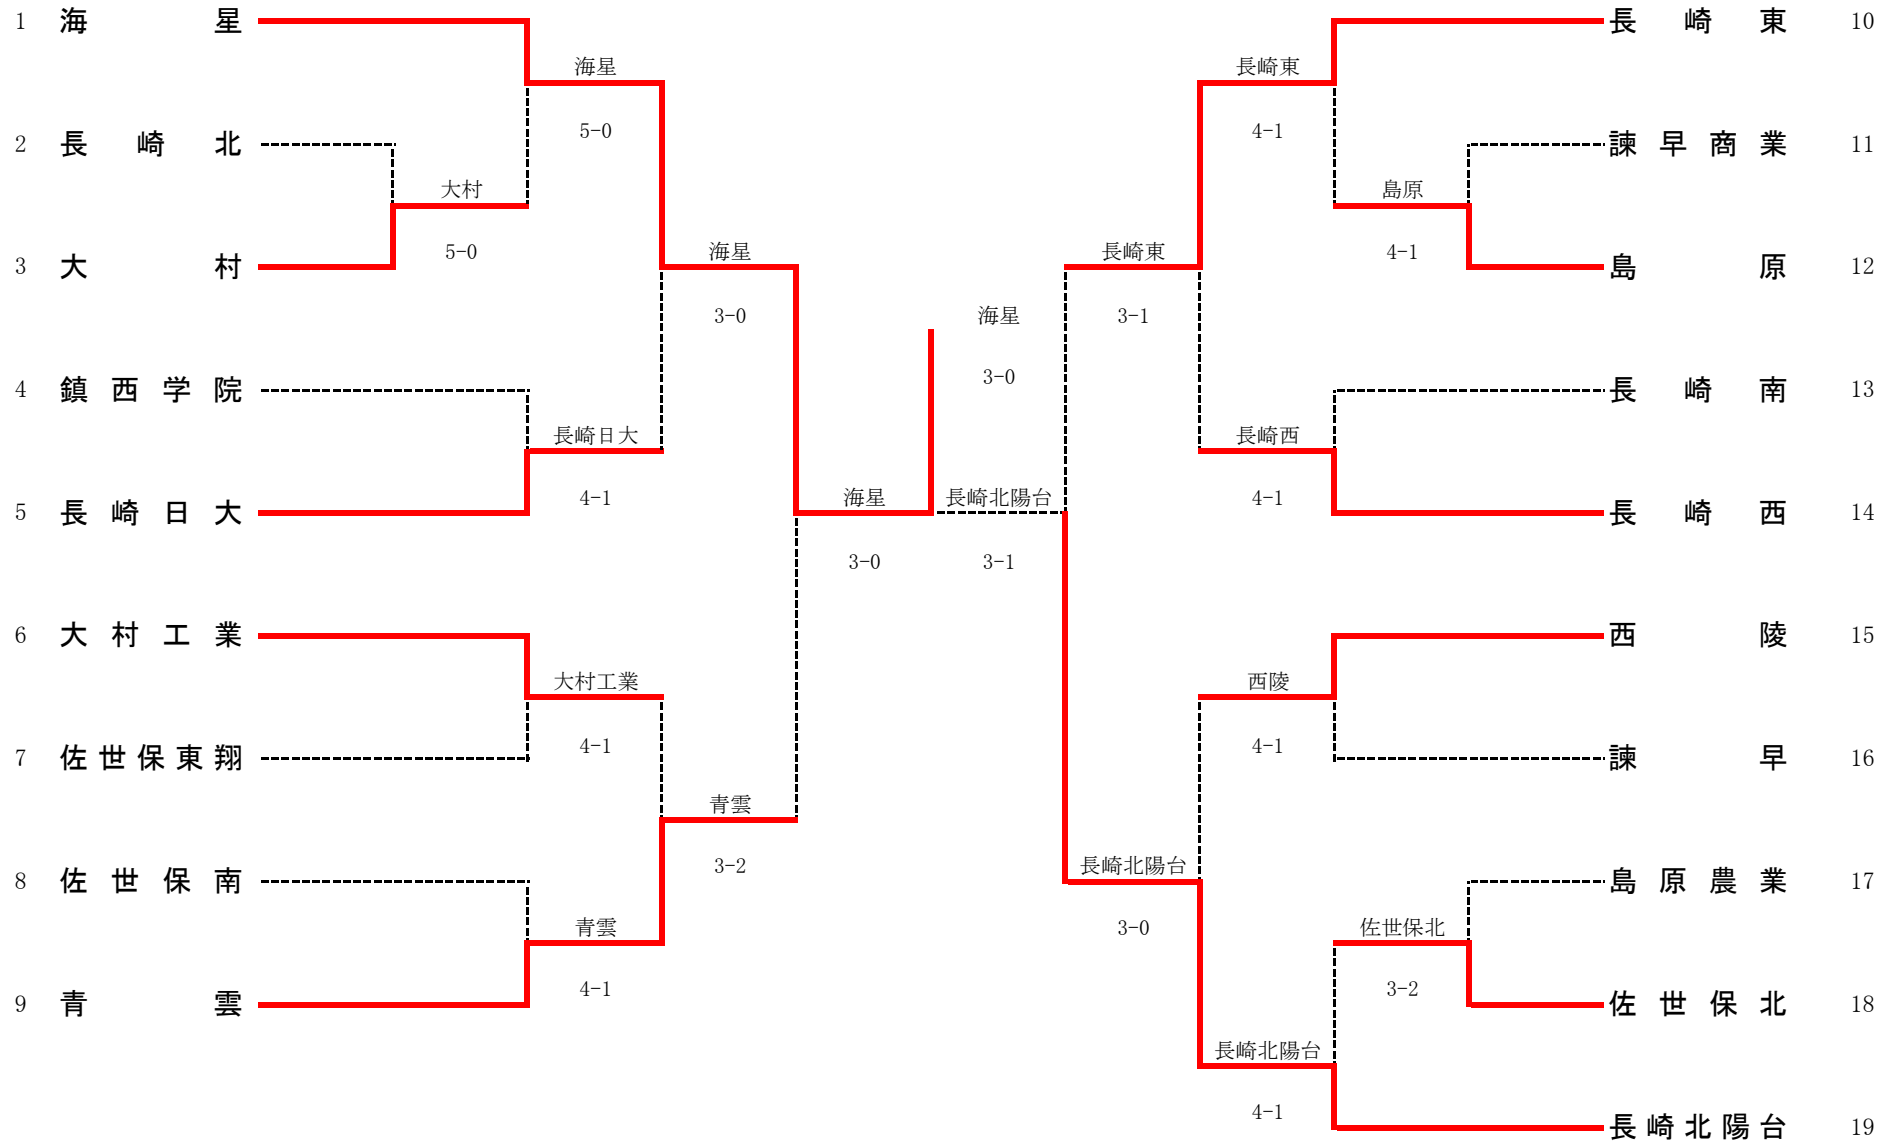

平成28年度 第39回全国高等学校選抜テニス長崎県大会 男子団体

男子詳細

1R1	3	大村	5-0	長崎北	2
S1		飯野 洸太②	6-3	瀬戸 拓哉②	
D1		藤川 大貴② 三浦 乃慈②	6-3	藤原 駿② 亀川 凌太②	
S2		中村 友紀②	6-0	松尾 啓②	
D2		小森 啓渡① 丸内 一真①	6-2	柳川 朋哉② 吉元 頼良①	
S3		小林 純也①	6-2	高木 優弥②	

1R2	12	島原	4-1	諫早商業	11
S1		中村 幸人②	0-6	森高 良哉②	
D1		菅藤 陽希② 入江 敦也①	6-2	黒田 竜② 佐伯 堯蒼①	
S2		苑田 拓真②	7-5	永野 哲太②	
D2		大島 尚也② 馬渡 政輝②	6-2	淺田 羽槻① 平田 雄真①	
S3		下田 尚弥②	6-0	田添 達也①	

1R3	18	佐世保北	3-2	島原農業	17
S1		浦川 晃②	6-0	佐原 龍一朗②	
D1		井芹 将太② 森田 峻之②	6-2	上田 尚叶② 平田 陸②	
S2		小長 勇矢②	3-6	隈部 栄輝②	
D2		内野 明彦① 松尾 望①	6-3	立石 幹② 岩崎 秀太①	
S3		中村 眞空弥②	3-6	小田 眞太郎②	

2R2	5	長崎日大	4-1	鎮西学院	4
S1		津田 晃輝②	3-6	糸瀬 彪喜②	
D1		竹馬 三四郎② 林田 直樹②	6-2	今川 光城② 小早川 龍生①	
S2		西水 大博②	6-0	林田 一晟①	
D2		藤永 祐太② 永野 貴一②	7-5	瀬川 湧冬① 大塚 太斗①	
S3		今川 裕太②	6-1	荒川 大樹①	

2R1	1	海星	5-0	大村	3
S1		小野 宗一郎②	6-3	飯野 洸太②	
D1		中井 彪雅② 藤永 啓人②	6-2	藤川 大貴② 三浦 乃慈②	
S2		藤永 啓人②	6-1	中村 友紀②	
D2		落石 倫① 竹本 拓未②	6-1	小森 啓渡① 丸内 一真①	
S3		田畑 佑馬①	6-0	小林 純也①	

2R4	9	青雲	4-1	佐世保南	8
S1		川原 和太①	6-1	森田 大貴②	
D1		山部 倫瑠② 長尾 侑真②	1-6	内田 雄大② 馬場 俊明②	
S2		渡辺 銀河②	6-3	佐田 寛朗②	
D2		原口 颯② 橋詰 知季②	(64)-7	古川 智也② 山田 純②	
S3		土井口 博也②	6-4	二宮 啓輔②	

2R5	10	長崎東	4-1	島原	12
S1		野内 綾太②	6-1	中村 幸人②	
D1		戸町 光汰② 藤井 大貴②	3-6	菅藤 陽希② 入江 敦也①	
S2		尾崎 隼汰②	6-4	苑田 拓真②	
D2		坂田 悠真② 宮崎 陽士②	6-1	大島 尚也② 馬渡 政輝②	
S3		里 大志②	6-4	下田 尚弥②	

2R8	19	長崎北陽台	4-1	佐世保北	18
S1		光山 楓芽①	4-6	浦川 晃②	
D1		大石 優① 福岡 駿太郎②	6-2	井芹 将太② 森田 峻之②	
S2		松田 雅光②	6-3	小長 勇矢②	
D2		神津 州佑② 石本 奏琉②	6-4	内野 明彦① 松尾 望①	
S3		深堀 政也②	6-1	中村 眞空弥②	