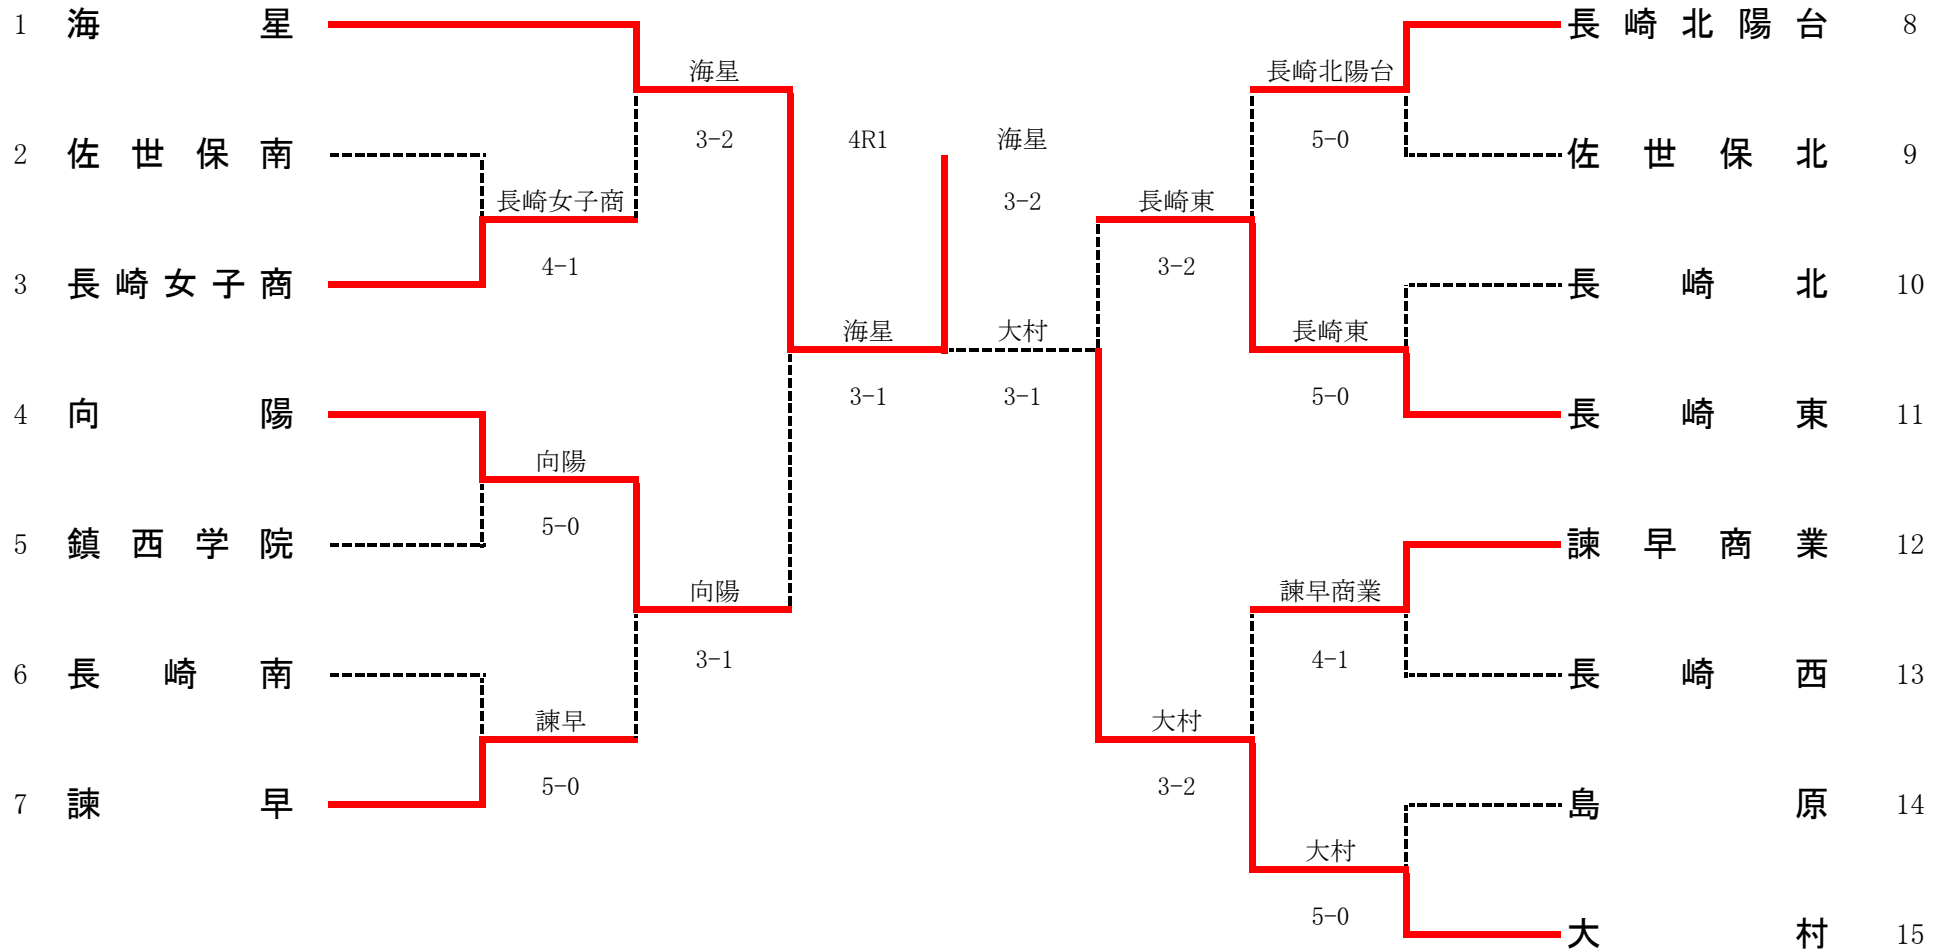

平成28年度 第39回全国高等学校選抜テニス長崎県大会 女子団体

女子詳細

1R1	3	長崎女子商	4-1	佐世保南	2
S1		塚原 姫里②	6-0	辻浦 小夜②	
D1		福田 陽菜① 森寄 鈴加①	6-1	吉永 祐美子② 藤川 七海②	
S2		平田 滯②	6-7(8)	小石 葉奈②	
D2		金田 れいな① 岡村 涼佳①	7-5	小林 葉穂② 佐藤 朱莉①	
S3		木場 詩織①	6-2	皆川 あずみ②	

1R2	4	向陽	5-0	鎮西学院	5
S1		藤木 鼓②	6-0	日高 璃子②	
D1		黒岩 笑滯② 坂本 優凧①	6-1	馬場 さくら② 小田 恵李花②	
S2		川口 藍里②	6-2	江頭 未夢②	
D2		柴田 葵衣① 今里 優希①	6-0	坂 明日未② 澤久 かおり①	
S3		立岡 なるみ①	6-0	徳永 理子②	

1R3	7	諫早	5-0	長崎南	6
S1		山口 菜月①	6-2	熊川 あかり②	
D1		今田 陽菜② 町永 栞理①	6-0	小川 真季② 藤原 響②	
S2		溝添 陽菜①	6-4	高村 のどか②	
D2		大鋸 日菜子② 田副 友里②	6-0	伊東 侑香② 藤本 舞②	
S3		牛嶋 淳水②	6-1	吉富 宙②	

1R4	8	長崎北陽台	5-0	佐世保北	9
S1		井崎 朱香①	6-0	松坂 優②	
D1		尾下 萌菜美② 濱本 美樹②	6-4	坂本 麻実② 川口 碧生①	
S2		畑口 桃子②	6-2	翁長 美菜①	
D2		濱崎 鈴菜① 前野 凜子②	6-4	岡 佑佳① 坂口 万里子①	
S3		古賀 葵②	6-3	吉武 汐音①	

1R5	11	長崎東	5-0	長崎北	10
S1		森山 佐那子②	6-4	西口 ほの香②	
D1		橋口 瑞希② 川口 華②	6-1	山口 千遥② 加藤 沙弥②	
S2		吉田 美里②	6-0	中村 彩夏②	
D2		光永 恵理① 川添 羽奈①	6-0	村井 佳乃② 佐藤 桃子②	
S3		大久保 千帆②	6-3	高比良 茉凜②	