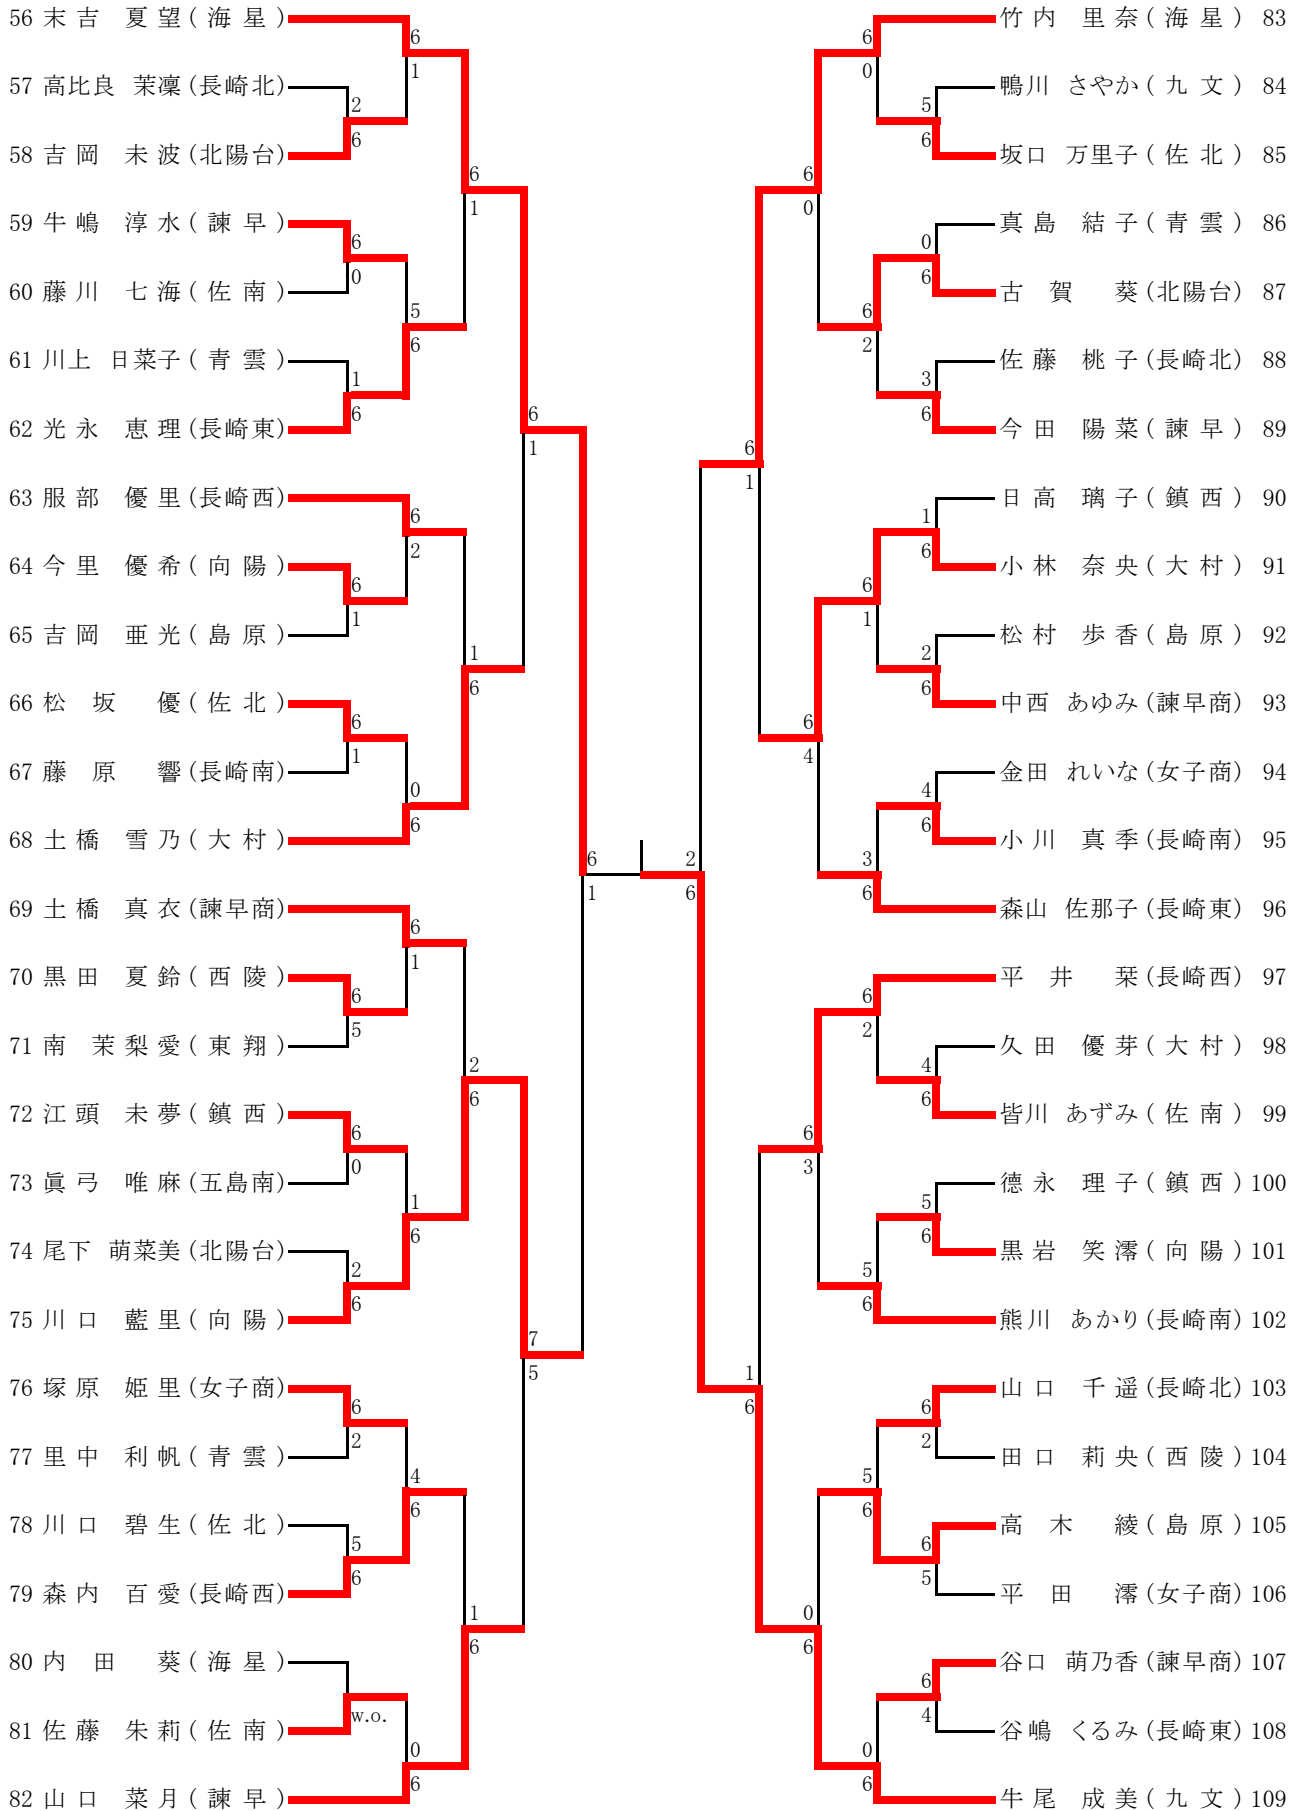

女子シングルス(1)

女子シングルス(2)

決勝

55 若林 芽衣(九文) ————— 0 6 ————— 牛尾 成美(九文) 109

3位決定戦

1 佐々野 美貴(大村) ————— 7 5 ————— 末吉 夏望(海星) 56

5-8位決定戦

27 藤木 鼓(向陽) ————— 7 ————— 6(5) 7 ————— 4 ————— 川口 藍里(向陽) 75  
28 井崎 朱香(北陽台) ————— 5 ————— 6 ————— 6 ————— 竹内 里奈(海星) 83

7位決定戦

28 井崎 朱香(北陽台) ————— 1 6 ————— 川口 藍里(向陽) 75