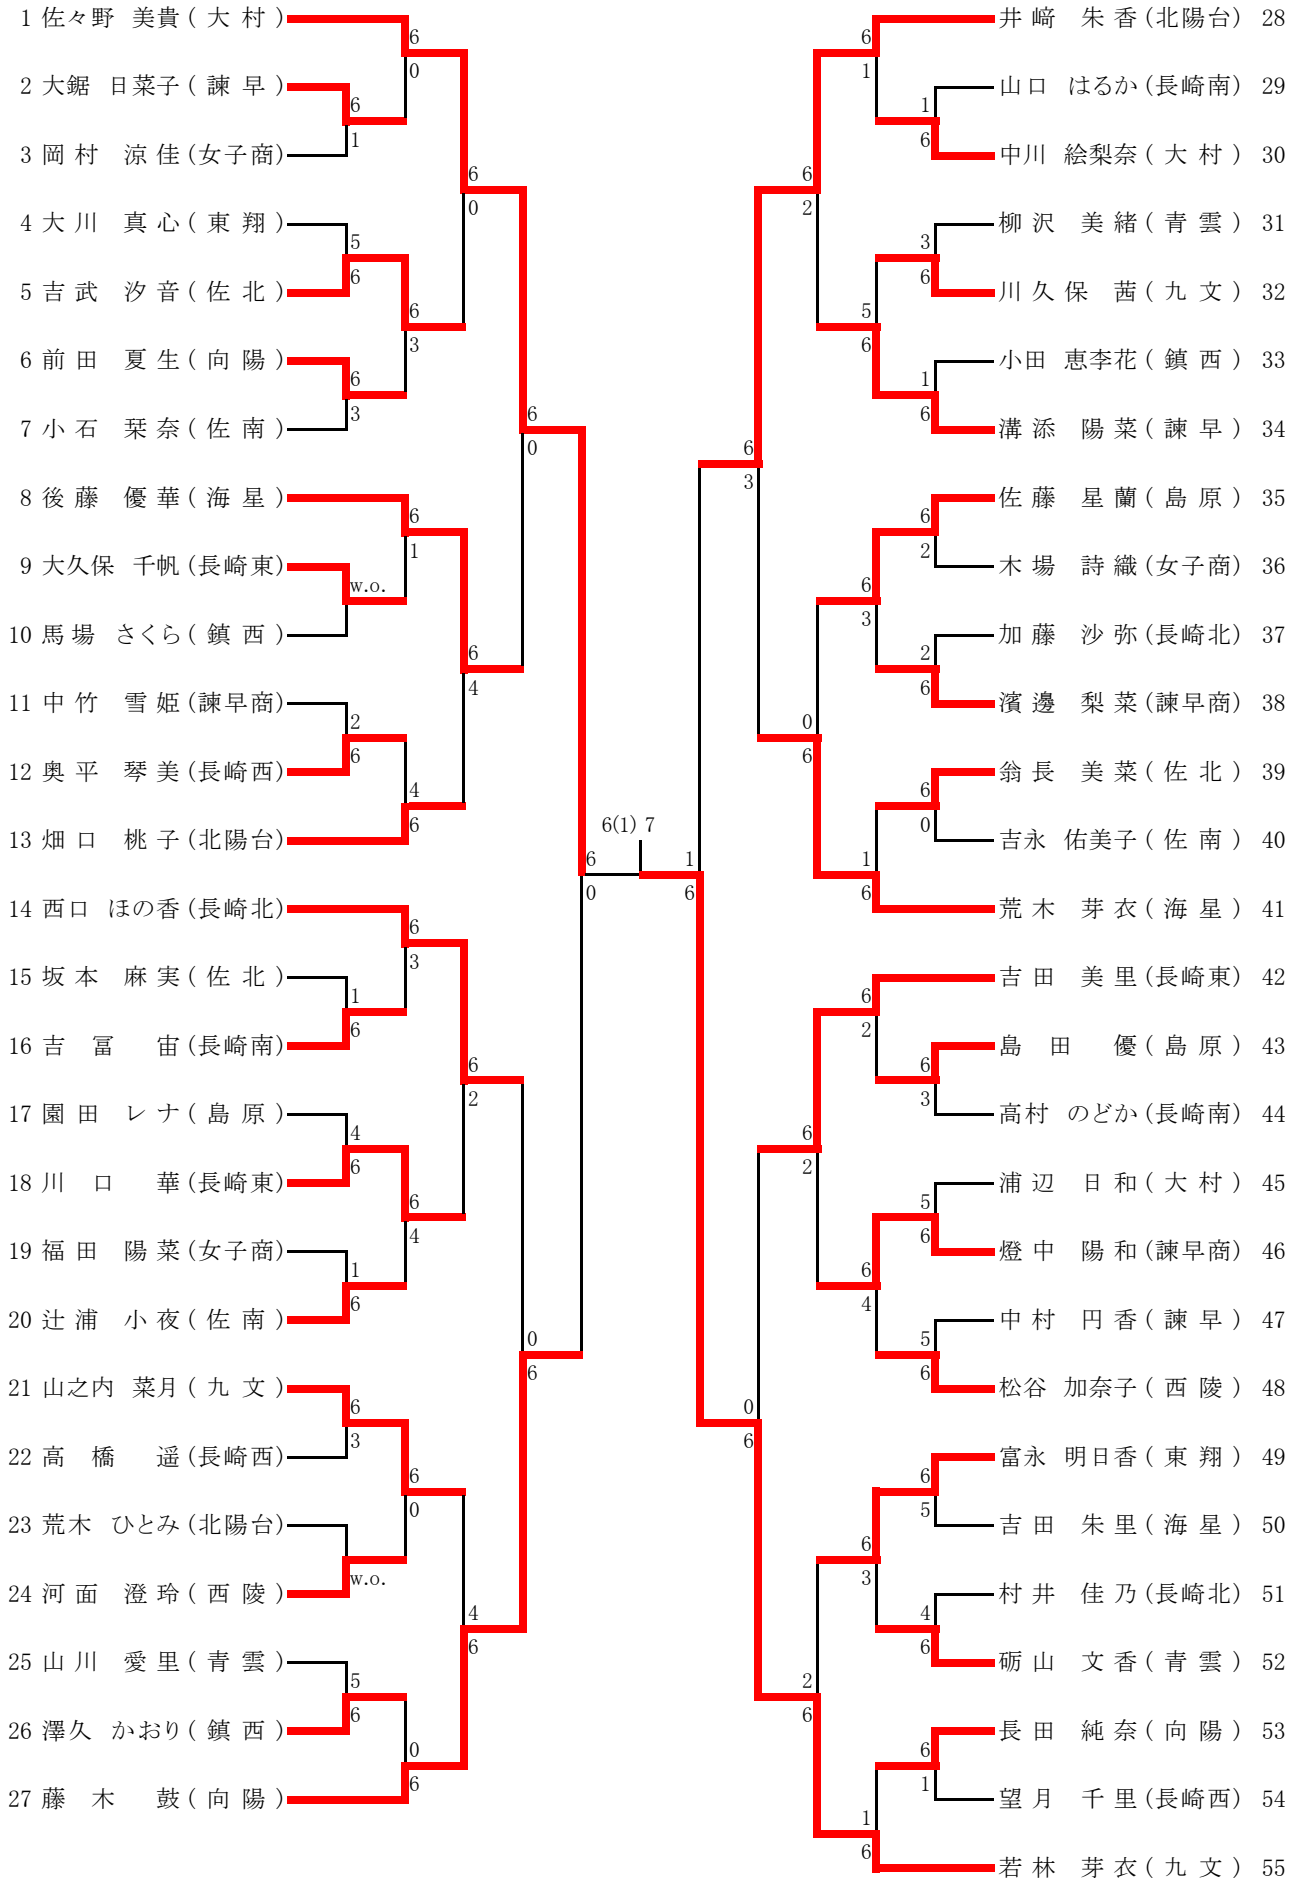

女子シングルス(1)

女子シングルス(2)

決勝

55 若林 芽衣(九文) ————— 0 6 ————— 牛尾 成美(九文) 109

3位決定戦

1 佐々野 美貴(大村) ————— 7 5 ————— 末吉 夏望(海星) 56

5-8位決定戦

27 藤木 鼓(向陽) ————— 7 ————— 6(5) 7 ————— 4 ————— 川口 藍里(向陽) 75  
28 井崎 朱香(北陽台) ————— 5 ————— 6 ————— 6 ————— 竹内 里奈(海星) 83

7位決定戦

28 井崎 朱香(北陽台) ————— 1 6 ————— 川口 藍里(向陽) 75