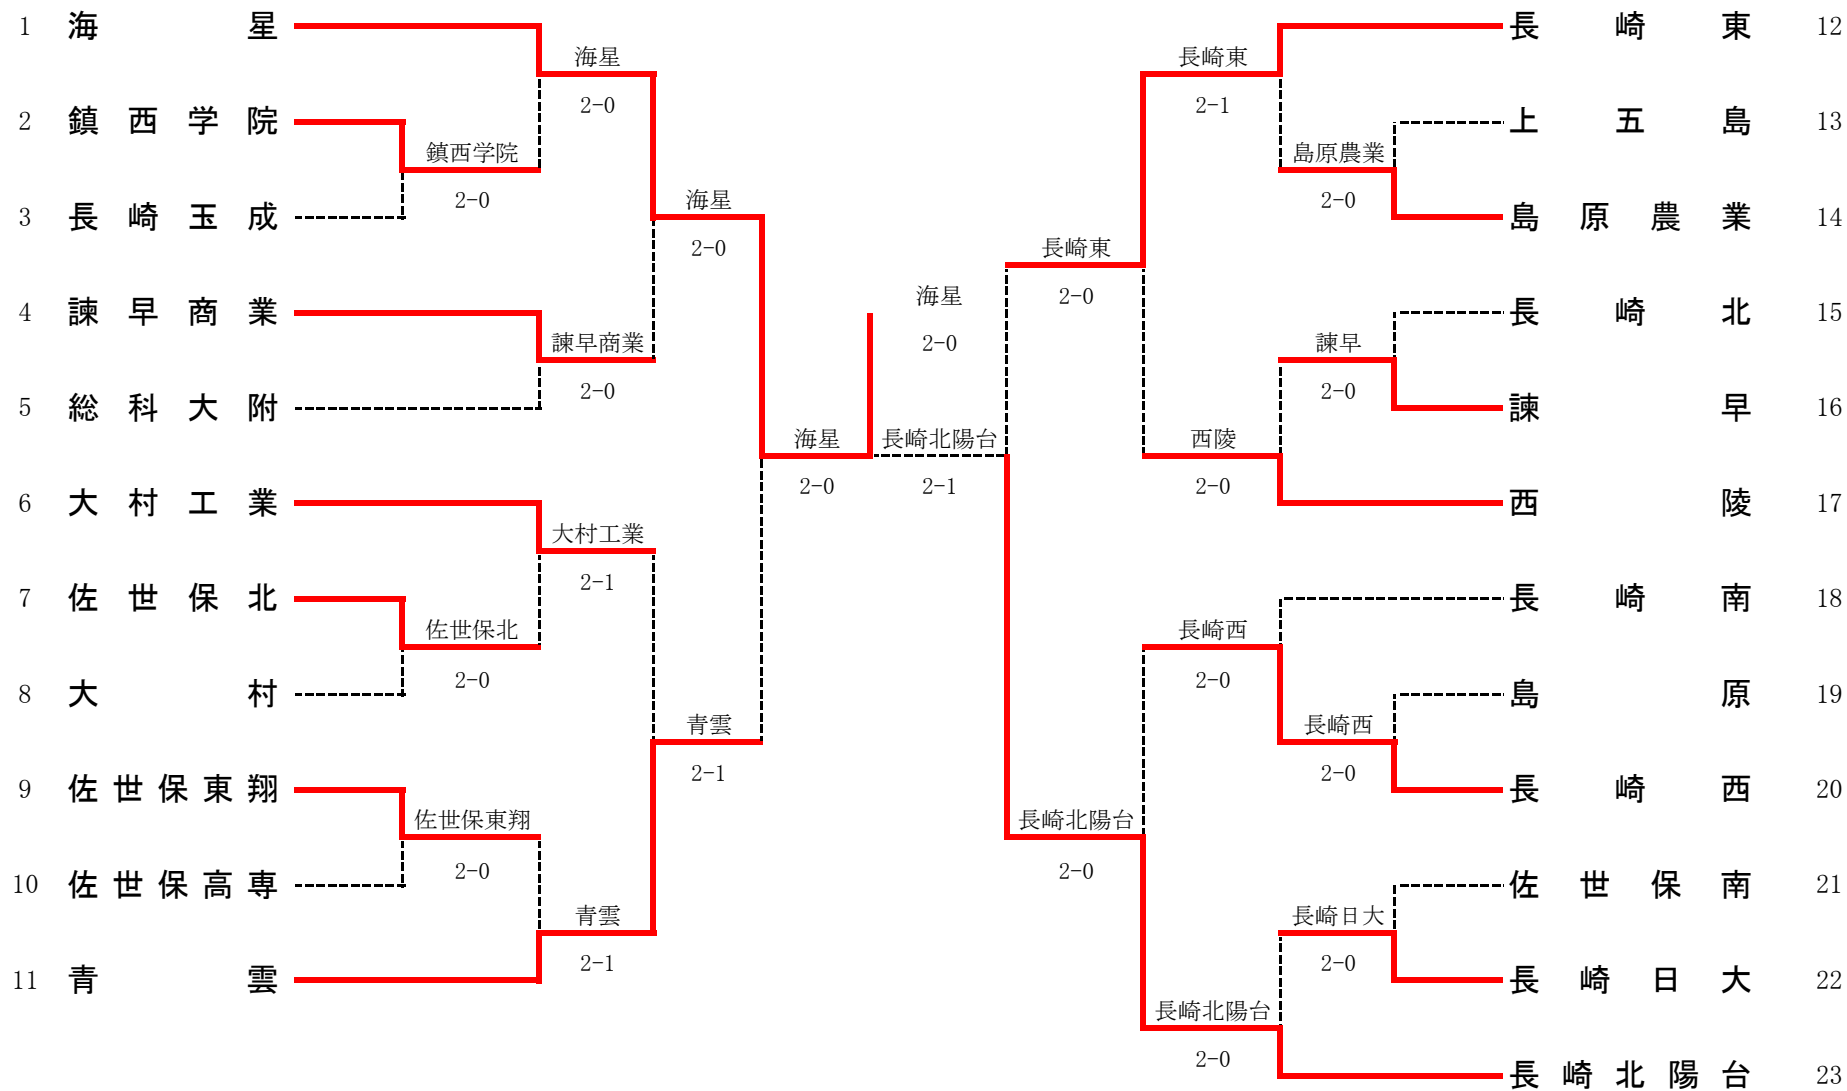

平成28年度 長崎県高等学校新人体育大会テニス競技 男子団体

1R1	2	鎮西学院	2-0	長崎玉成	3
D		今川 光城② 瀬川 湧冬①	6-3	松崎勝吾② 宮崎健太①	
S1		糸瀬 彪喜②	6-0	青柳志穂②	
S2		林田 一晟①	打切	岡田健吾②	

1R2	7	佐世保北	2-0	大村	8
D		井芹 将太② 森田 峻之②	6-1	藤川 大貴② 三浦 乃慈②	
S1		浦川 晃②	6-1	飯野 洸太②	
S2		小長 勇矢②	打切	中村 友紀②	

1R3	9	佐世保東翔	2-0	佐世保高専	10
D		山田 諒② 溝上 稜麻②	6-2	中村 修也② 豊里 翔太②	
S1		岩永 絢心②	7-6(6)	村上 渉②	
S2		永田 空河①	打切	田崎 眞萌瑠②	

1R4	14	島原農業	2-0	上五島	13
D		上田 尚叶② 小林 弘汰①	6-4	法村 悠佑② 杉山 拓海②	
S1		隈部 栄輝②	打切	崎谷 優②	
S2		平田 陸②	6-0	畑下 響太②	

1R5	16	諫早	2-0	長崎北	15
D		馬場 朋希② 松本 都貴哉①	6-1	松尾 啓② 藤原 駿②	
S1		遠山 崇晟②	6-1	瀬戸 拓哉②	
S2		古川 浩幸①	打切	高木 優弥②	

1R6	20	長崎西	2-0	島原	19
D		伊佐 真太郎② 紫加田 京瑚②	7-5	菅藤 陽希② 入江 敦也①	
S1		山口 瑛史②	6-0	中村 幸人②	
S2		佐藤 海斗①	打切	苑田 拓真②	