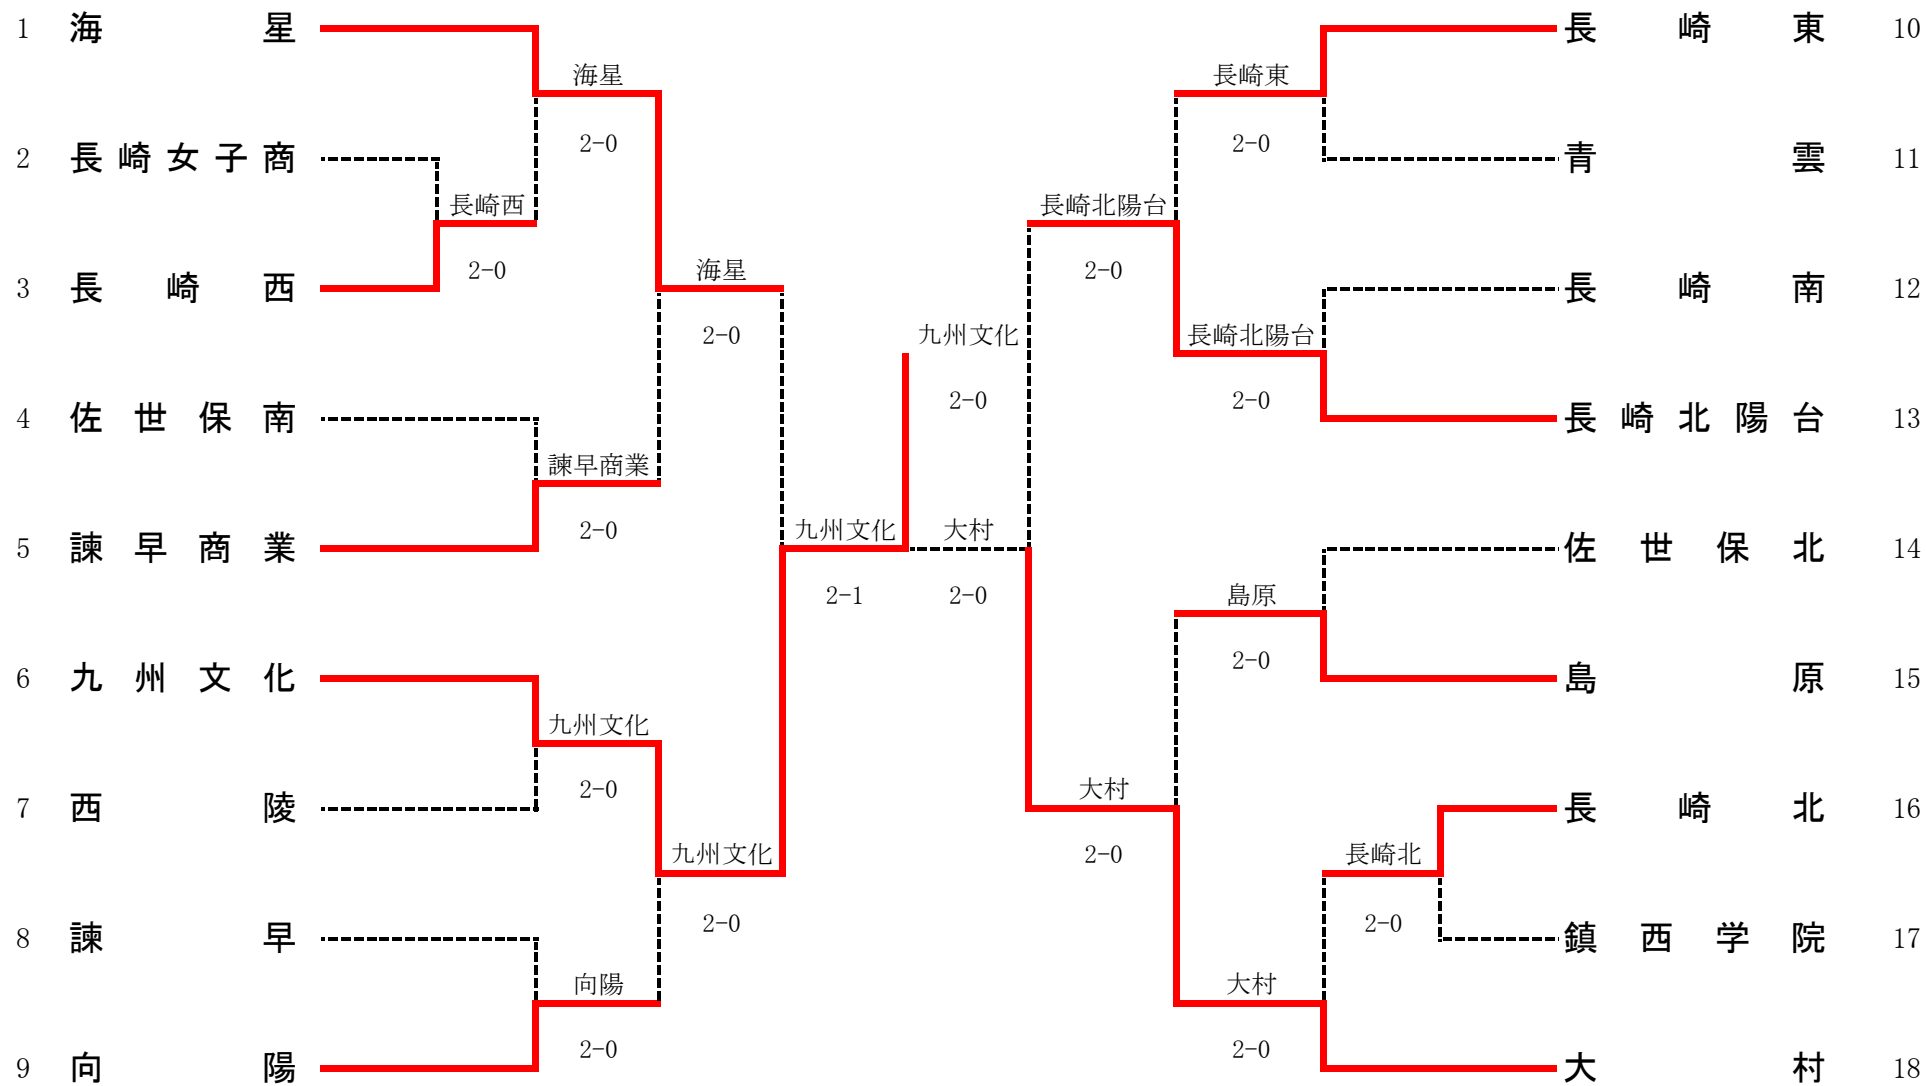

平成28年度 長崎県高等学校新人体育大会テニス競技 女子団体

1R1	3	長崎西	2-0	長崎女子商	2
D		服部 優里① 奥平 琴美①	7-5	塚原 姫里② 岡村 涼佳①	
S1		平井 葉②	6-3	木場 詩織①	
S2		森内 百愛②	打切	福田 陽菜①	

1R2	16	長崎北	2-0	鎮西学院	17
D		加藤 沙弥② 佐藤 桃子②	6-2	徳永 理子② 小田 恵李花②	
S1		西口 ほの香②	6-2	日高 璃子②	
S2		山口 千遥②	打切	江頭 未夢②	

2R1	1	海星	2-0	長崎西	3
D		荒木 芽衣② 後藤 優華①	6-1	平井 葉② 奥平 琴美①	
S1		末吉 夏望①	6-1	服部 優里①	
S2		竹内 里奈①	打切	森内 百愛②	

2R2	5	諫早商業	2-0	佐世保南	4
D		土橋 真衣② 中竹 雪姫②	6-2	小石 葉奈② 小林 葉穂②	
S1		中西 あゆみ②	6-2	辻浦 小夜②	
S2		松坂 光帆②	打切	皆川 あずみ②	