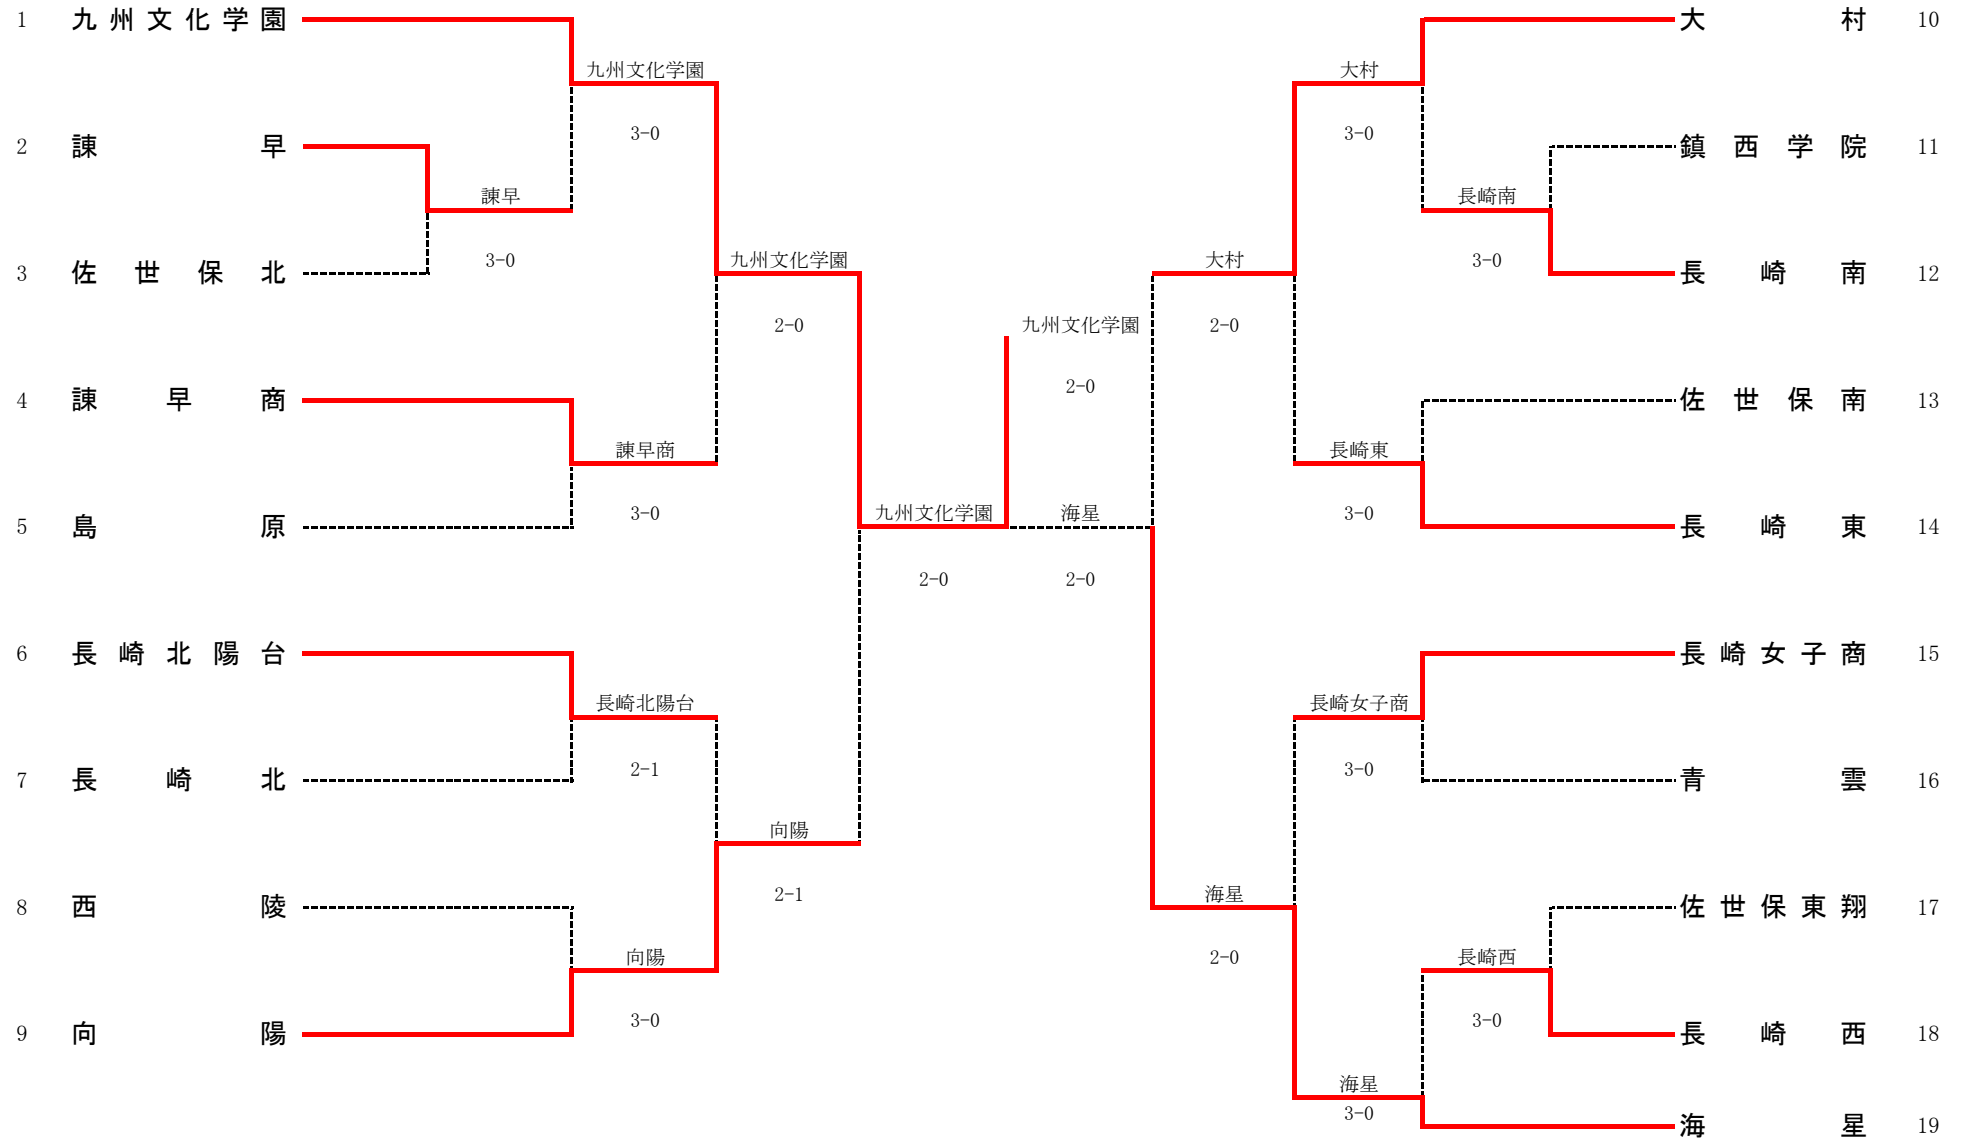

平成29年度長崎県高等学校総合体育大会テニス競技 女子団体

優勝 九州文化学園高等学校(6年連続 6回目の優勝)

1R1	2	諫早	3-0	佐世保北	3
D		今田 陽菜③ 大鋸日菜子③	6-2	坂本 麻実③ 岡 佑佳②	
S1		山口 菜月②	6-2	翁長 美菜②	
S2		牛嶋 淳水③	6-1	松坂 優③	

1R2	12	長崎南	3-0	鎮西学院	11
D		吉富 宙③ 小川 真季③	7-5	徳永 理子③ 澤久かおり②	
S1		熊川あかり③	(65)-7	江頭 未夢③	
S2		高村のどか③	6-1	馬場さくら③	

1R3	18	長崎西	3-0	佐世保東翔	17
D		服部 優里② 奥平 琴美②	6-3	高橋ゆとり③ 大川 真心③	
S1		平井 栞③	6-1	永石紗弥花③	
S2		森内 百愛③	6-1	富永明日香③	

2R1	1	九州文化学園	3-0	諫早	2
D		枅富あやめ① 平原 彩香①	6-0	山口 菜月② 溝添 陽菜②	
S1		本田 恵琉①	6-0	今田 陽菜③	
S2		牛尾 成美②	6-0	町永 栞理②	

2R4	9	向陽	3-0	西陵	8
D		柴田 葵衣② 立岡なるみ②	6-0	田口 莉央③ 黒田 夏鈴③	
S1		藤木 鼓③	6-1	松谷加奈子③	
S2		川口 藍里③	6-1	河面 澄玲③	

2R5	10	大村	3-0	長崎南	12
D		土橋 雪乃② 松木 菜緒③	6-2	吉富 宙③ 小川 真季③	
S1		佐々野美貴③	6-0	熊川あかり③	
S2		小林 奈央③	6-1	高村のどか③	

2R6	14	長崎東	3-0	佐世保南	13
D		森山佐那子③ 川添 羽奈②	6-2	皆川あずみ③ 小林 茉穂③	
S1		吉田 美里③	6-2	辻浦 小夜③	
S2		大久保千帆③	6-1	小石 栞奈③	