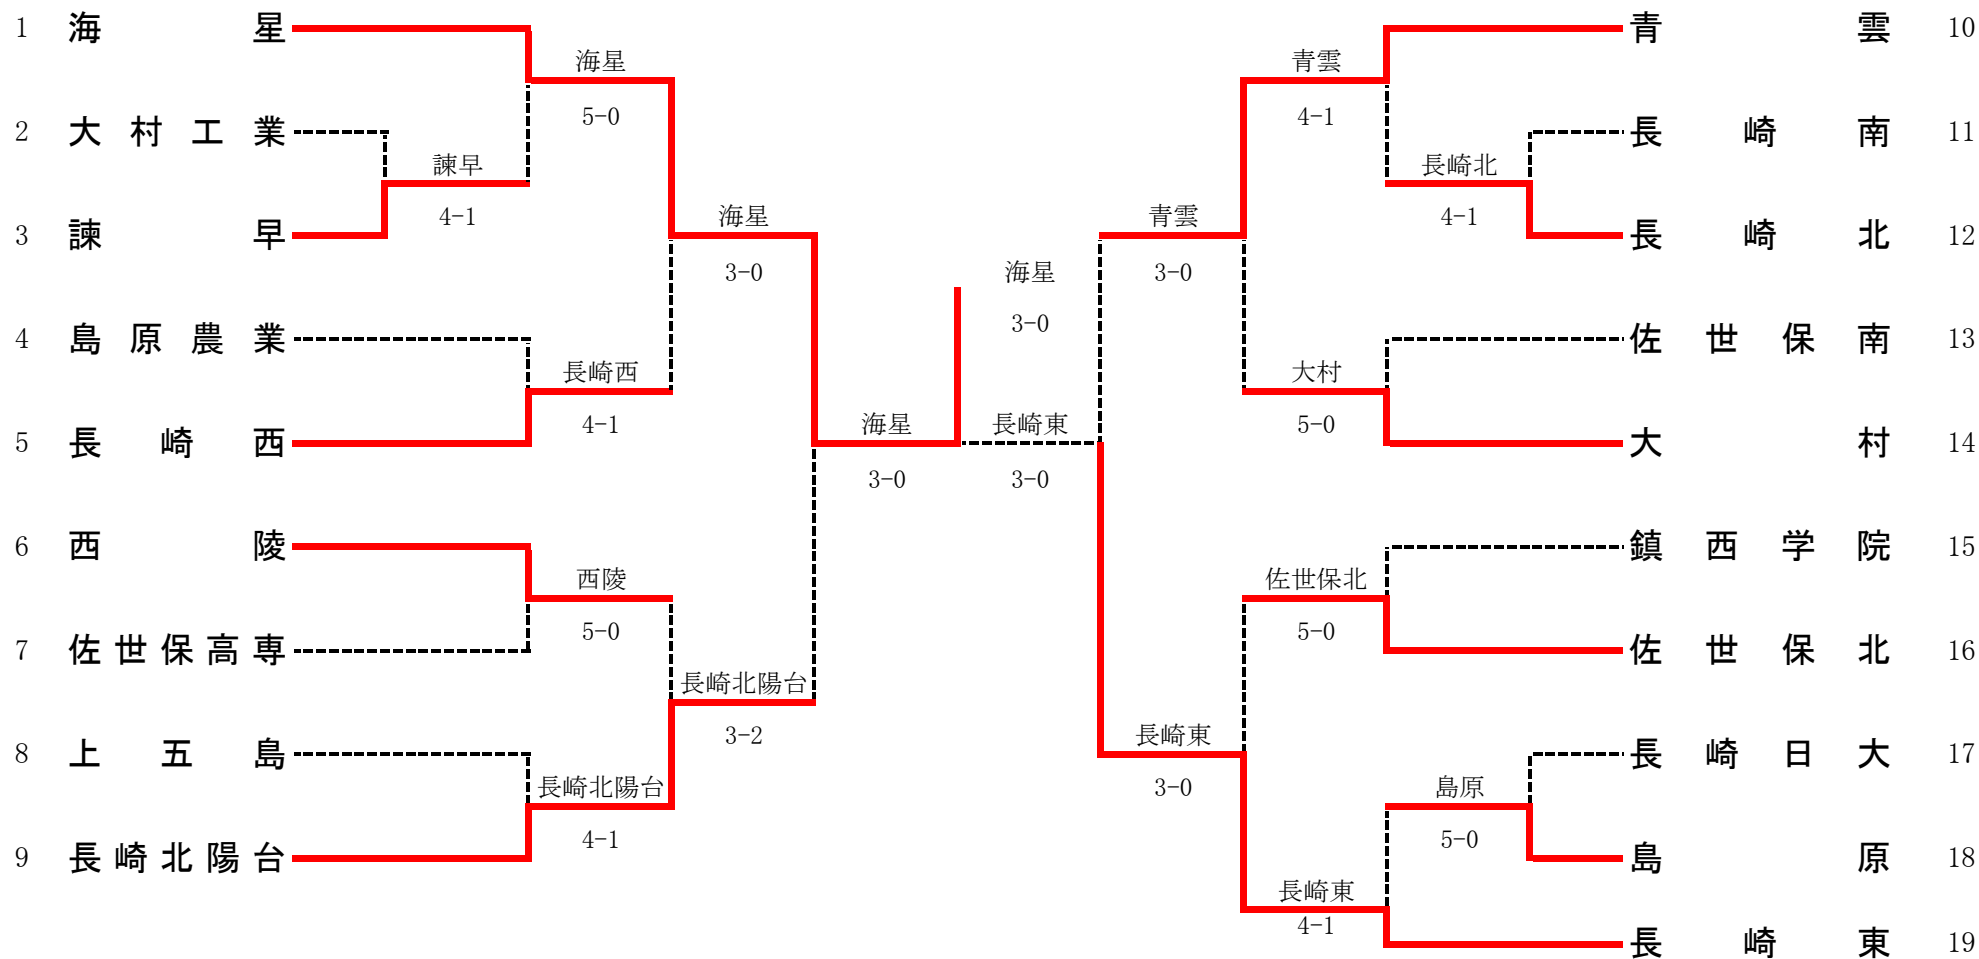

平成29年度 第40回全国高等学校選抜テニス長崎県大会 男子団体

1R1	3	諫早	4-1	大村工業	2
S1		古川 浩幸②	7-6(5)	山口 大輝②	
D1		松本 都貴哉② 山口 拓真①	6-1	福山 凱斗② 田中 聖也②	
S2		伊藤 龍平②	6-3	黒木 勇人②	
D2		宇野 開智① 岡部 龍斗①	1-6	榮岩 蓮② 河内 涼雅②	
S3		清水 一理②	6-2	森本 輝星②	

1R2	12	長崎北	4-1	長崎南	11
S1		山下 朋也②	6-3	小佐々 太輝②	
D1		濱崎 恭介② 牧 海成②	2-6	峯 拓海② 八塚 将史①	
S2		吉元 頼良②	6-2	安形 緒斗②	
D2		中馬 飛斗① 西野 光一①	6-2	高橋 悠太① 深江 龍太①	
S3		田中 祐弥①	6-4	飛田 祥輝②	

1R3	18	島原	5-0	長崎日大	17
S1		小林 朋矢②	6-4	井手 堅斗②	
D1		長田 直樹① 岩永 尚明②	6-2	原 浩博② 相川 颯太②	
S2		入江 敦也②	6-0	江添 諒①	
D2		菅藤 拓海① 菅 健士郎②	6-2	松尾 慶大① 梶原 睦矢①	
S3		島田 駿斗①	6-2	文本 匠①	

2R1	1	海星	5-0	諫早	3
S1		藤浪 巧②	6-0	古川 浩幸②	
D1		落石 倫② 甲斐 光汰②	6-0	松本 都貴哉② 山口 拓真①	
S2		中川 友①	6-0	伊藤 龍平②	
D2		田中 翔① 力丸 暉②	6-0	宇野 開智① 岡部 龍斗①	
S3		田畑 佑馬②	6-0	清水 一理②	

2R2	5	長崎西	4-1	島原農業	4
S1		黒崎 智②	6-1	大津 大志②	
D1		岩吉 翔平② 山下 湧士②	7-5	小林 弘汰② 藤田 拓也①	
S2		佐藤 海斗②	7-5	青島 楓翔①	
D2		大戸 陽平① 井手 俊太②	2-6	中村 隼也① 木下 拓人①	
S3		荒西 創也①	6-1	岩崎 秀太②	

2R3	6	西陵	5-0	佐世保高専	7
S1		田口 輝②	6-0	横山 葵翔②	
D1		木下 陽暉① 荒瀬 悠人②	6-2	宮園 航輝② 近藤 和樹②	
S2		中島 大雅②	6-1	市原 和真②	
D2		福山 幹太② 山崎 友理②	6-4	小佐々 佳太② 中川 誠②	
S3		篠原 颯太②	6-0	吉田 詠真②	