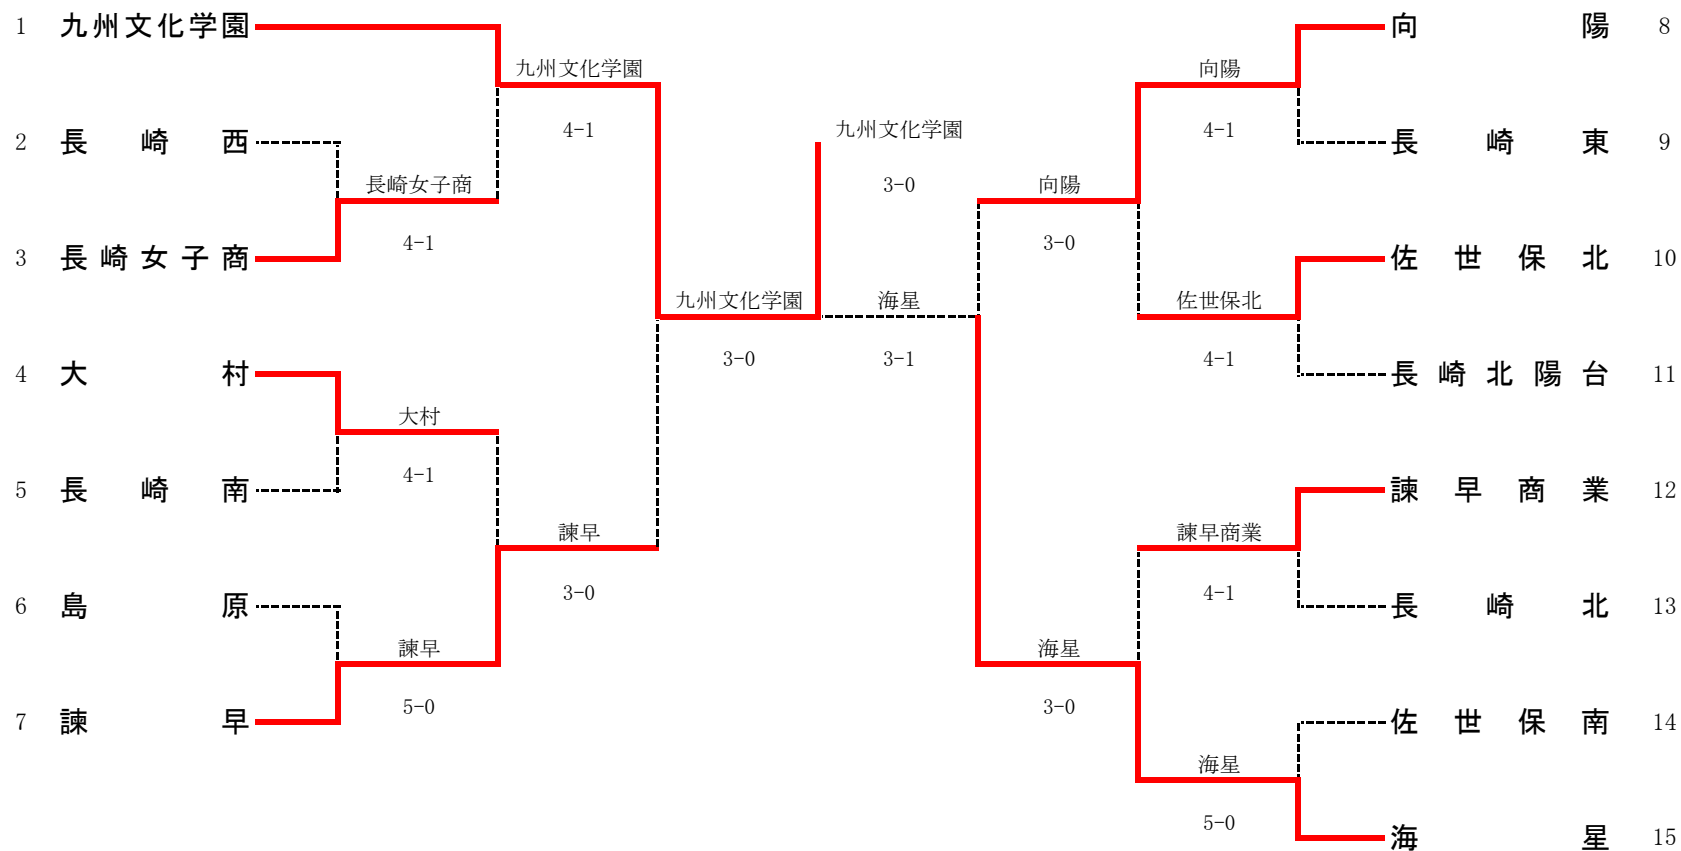

平成29年度 第40回全国高等学校選抜テニス長崎県大会 女子団体

1R1	3	長崎女子商	4-1	長崎西	2
S1		木場 詩織②	6-2	服部 優里②	
D1		福田 陽菜② 松本 実里①	1-6	高橋 遥② 奥平 琴美②	
S2		金田 れいな②	6-3	足立 萌菜①	
D2		倉橋 沙織① 桑原 美保①	6-3	田中 美空① 本多 萌衣①	
S3		中村 舞優①	6-1	杉野 真菜①	

1R2	4	大村	4-1	長崎南	5
S1		土橋 雪乃②	6-0	早川 美未②	
D1		中尾 由芽② 福田 美月①	6-0	本村 明日香② 中村 こころ②	
S2		塚根 あやめ②	2-6	山口 はるか②	
D2		足立 萌香① 川下 瑳代子①	6-3	松崎 志歩② 脇内 萌②	
S3		福江 ほのか①	6-2	地島 菜緒①	

1R3	7	諫早	5-0	島原	6
S1		山口 菜月②	6-1	森塚 菜里菜②	
D1		辻 茜理① 宮崎 可菜子①	6-1	古川 友理② 手塚 若菜①	
S2		町永 葉理②	6-2	島田 優②	
D2		濱口 珠央① 宮崎 友梨②	6-4	中村 桃花② 町田 茉優①	
S3		溝添 陽菜②	6-0	進藤 朋香②	

1R4	8	向陽	4-1	長崎東	9
S1		今里 優希②	6-3	永田 杏実①	
D1		島野 美紀② 坂本 優凧②	4-6	光永 恵理② 平川 頼子②	
S2		立岡 なるみ②	6-1	川添 羽奈②	
D2		下釜 舞衣② 山田 彩友美②	6-3	道津 茜① 中田 夏鈴①	
S3		柴田 葵衣②	6-1	谷嶋 くるみ②	

1R5	10	佐世保北	4-1	長崎北陽台	11
S1		川口 碧生②	1-6	井崎 朱香②	
D1		吉武 汐音② 坂口 万里子②	6-4	吉岡 未波② 北嶋 咲彩①	
S2		翁長 美菜②	6-2	安藤 夢華②	
D2		廣田 みなみ② 高見 秋桜子②	6-2	中島 あやの② 前田 みさき②	
S3		岡 佑佳②	6-1	平野 志都②	

1R6	12	諫早商業	4-1	長崎北	13
S1		後田 葵②	7-5	豊本 絢女①	
D1		燈中 陽和② 一ノ宮 果萌①	6-2	松田 怜奈② 下 瑞生②	
S2		松永 那奈②	6-0	本田 愛実①	
D2		龍 智香① 鳥越 葵衣①	6(5)-7	久鍋 奈海① 近藤 茉歩①	
S3		松田 さゆり②	6-2	淵上 桃香①	

2R2	7	諫早	3-0	大村	4
S1		山口 菜月②	6-0	土橋 雪乃②	
D1		辻 茜理① 宮崎 可菜子①	6-4	中尾 由芽② 川下 瑳代子①	
S2		町永 葉理②	6-1	塚根 あやめ②	
D2		濱口 珠央① 宮崎 友梨②	打切	足立 萌香① 川下 瑳代子①	
S3		溝添 陽菜②	打切	福江 ほのか①	

2R3	8	向陽	3-0	佐世保北	10
S1		今里 優希②	6-4	川口 碧生②	
D1		島野 美紀② 坂本 優凧②	6-1	吉武 汐音② 坂口 万里子②	
S2		立岡 なるみ②	打切	翁長 美菜②	
D2		下釜 舞衣② 山田 彩友美②	6-0	廣田 みなみ② 高見 秋桜子②	
S3		柴田 葵衣②	打切	岡 佑佳②	