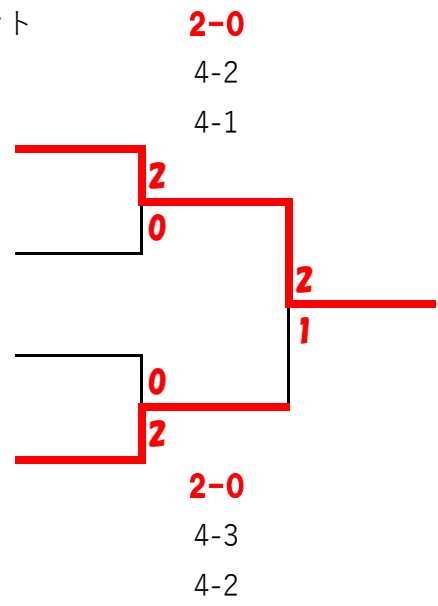

決勝トーナメント

男子団体

- 1 海星 A
- 2 北陽台 A
- 3 長崎西 A
- 4 長崎東 A

2-1
4-2
2-4
4-3
優勝 海星 A
2位 長崎東 A