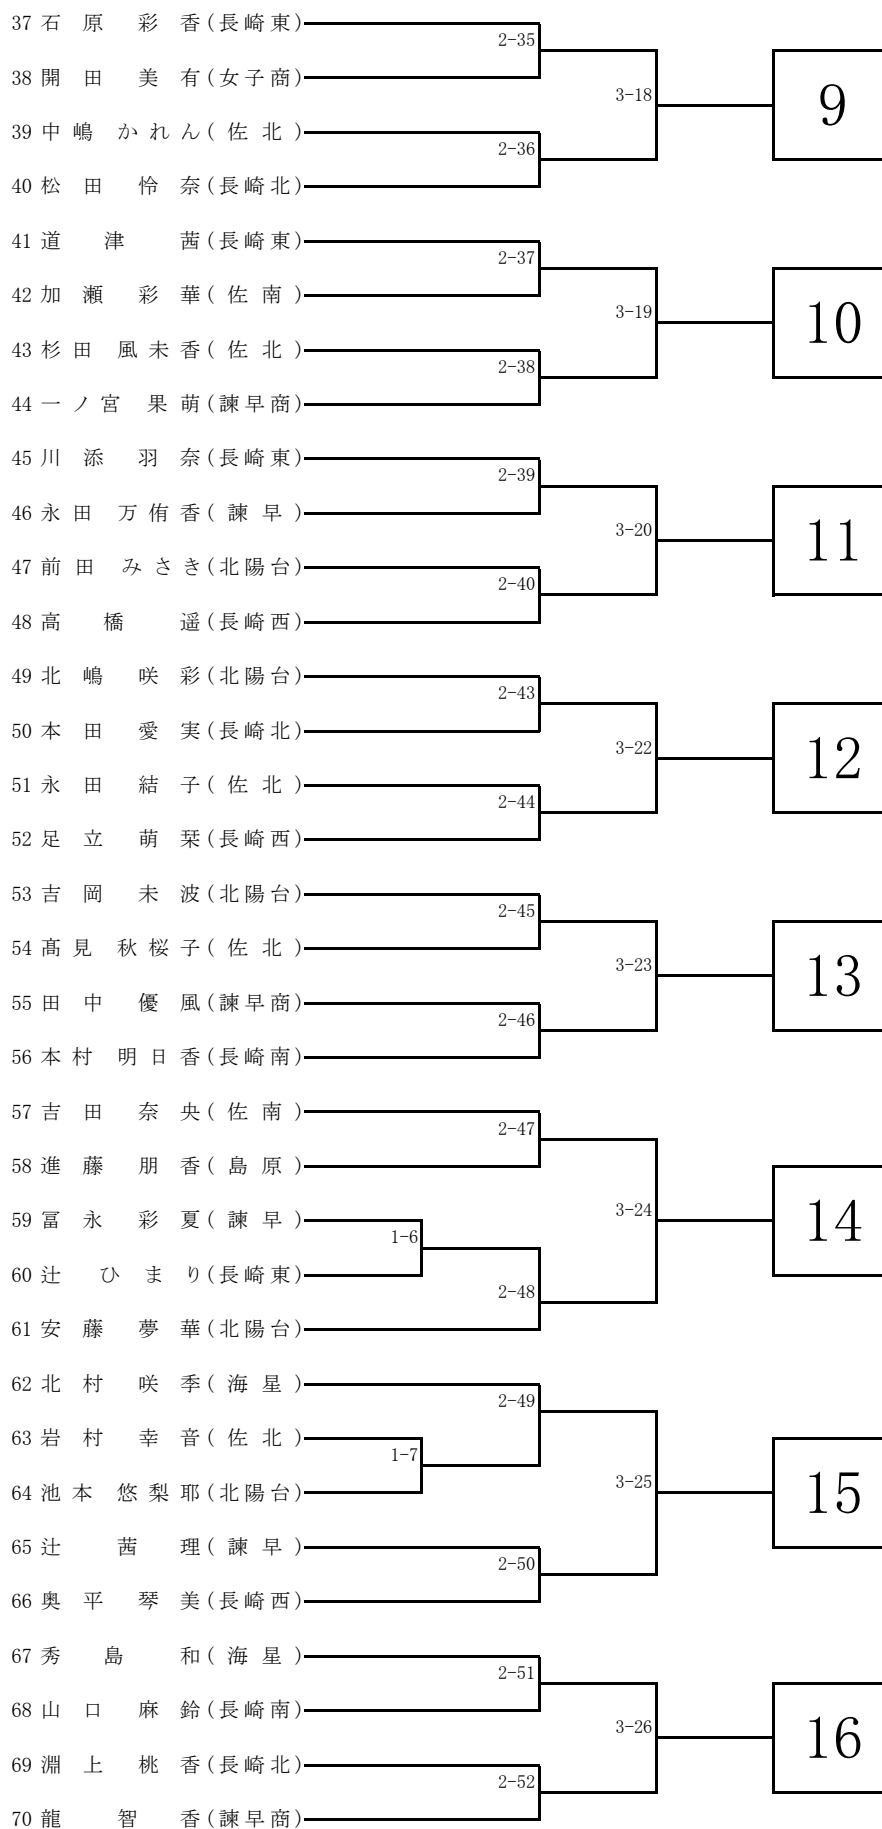

女子シングルス予選

平成29年度(第6回)長崎県高等学校冬季テニス選手権大会

平成29年12月24日(日)

長崎市菅松山庭球場(1~16)・県立総合運動公園テニスコート(17~32)

平成29年度(第6回)長崎県高等学校冬季テニス選手権大会

平成29年12月24日(日)

長崎市営松山庭球場(1~16)・県立総合運動公園テニスコート(17~32)

平成29年度(第6回)長崎県高等学校冬季テニス選手権大会

平成29年12月24日(日)

長崎市営松山庭球場(1~16)・県立総合運動公園テニスコート(17~32)