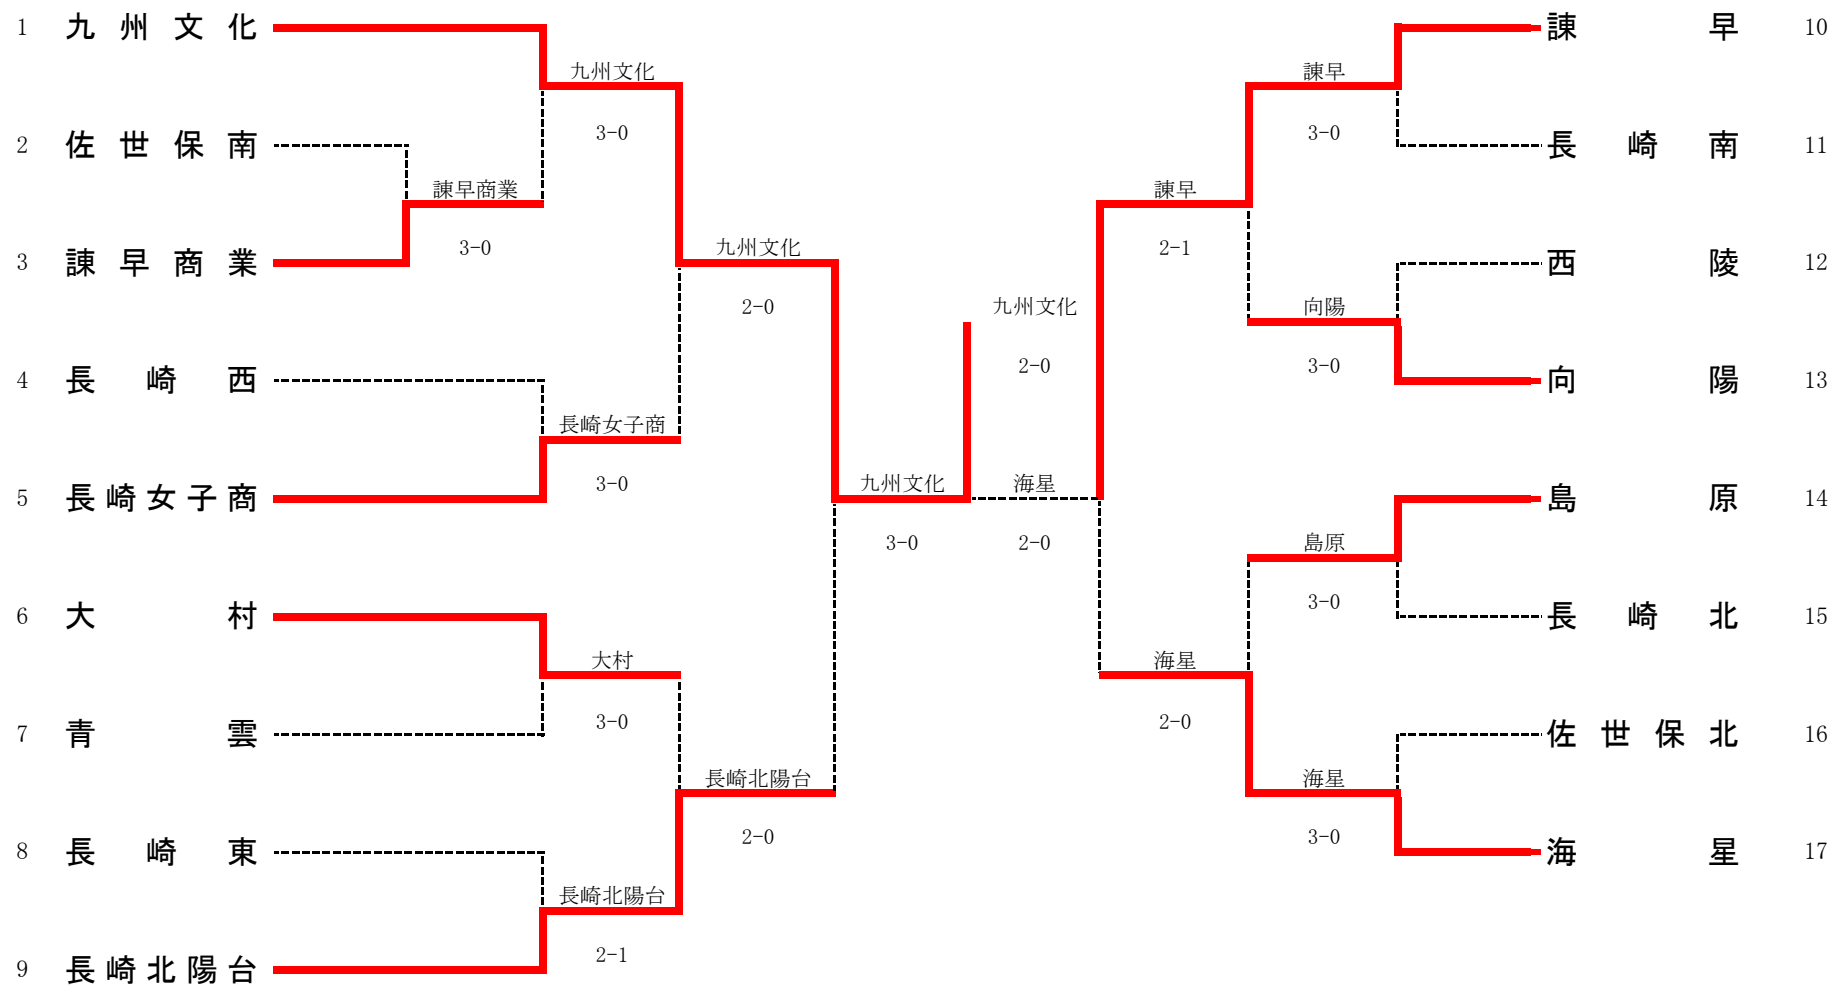

平成30年度 長崎県高等学校総合体育大会 テニス競技

女子団体

1R1	3	諫早商業	3-0	佐世保南	2
D		燈中 陽和③ 松永 那奈③	61	佐藤 朱莉③ 須賀崎彩香③	
S1		後田 葵③	63	吉田 奈央②	
S2		松田さゆり③	60	谷 恵都①	

2R1	1	九州文化	3-0	諫早商業	3
D		本田 恵琉② 平原 彩香②	61	燈中 陽和③ 後田 葵③	
S1		牛尾 成美③	60	田中 優風③	
S2		枅富あやめ②	60	一ノ宮果萌②	

2R2	5	長崎女子商	3-0	長崎西	4
D		倉橋 沙織② 小田 愛花①	64	高橋 遥③ 奥平 琴美③	
S1		木場 詩織③	60	服部 優里③	
S2		福田 陽菜③	75	足立 萌菜②	

2R3	6	大村	3-0	青雲	7
D		福江ほのか② 秋丸 沙貴①	75	小無田 菜① 川上日菜子③	
S1		土橋 雪乃③	62	豆谷 莉奈③	
S2		里 夏希①	60	里中 利帆③	

2R4	9	長崎北陽台	2-1	長崎東	8
D		北嶋 咲彩② 吉岡 未波③	61	中田 夏鈴② 平川 頼子③	
S1		井崎 朱香③	67(6)	永田 杏実②	
S2		村上 令①	64	光永 恵理③	

2R5	10	諫早	3-0	長崎南	11
D		宮崎可菜子② 濱口 珠央②	63	本村明日香③ 中村こころ③	
S1		山口 菜月③	60	山口はるか③	
S2		町永 葉理③	62	早川 美未③	

2R6	13	向陽	3-0	西陵	12
D		榎屋 怜② 野口 愛華②	60	松山美乃里② 濱田なつみ②	
S1		柴田 葵衣③	60	今田くるみ②	
S2		立岡なるみ③	62	船津 夕華②	

2R7	14	島原	3-0	長崎北	15
D		森塚栄里菜③ 進藤 朋香③	60	久鍋 奈海② 豊本 絢女②	
S1		島田 優③	62	松田 怜奈③	
S2		中村 桃花③	62	下 瑞生③	