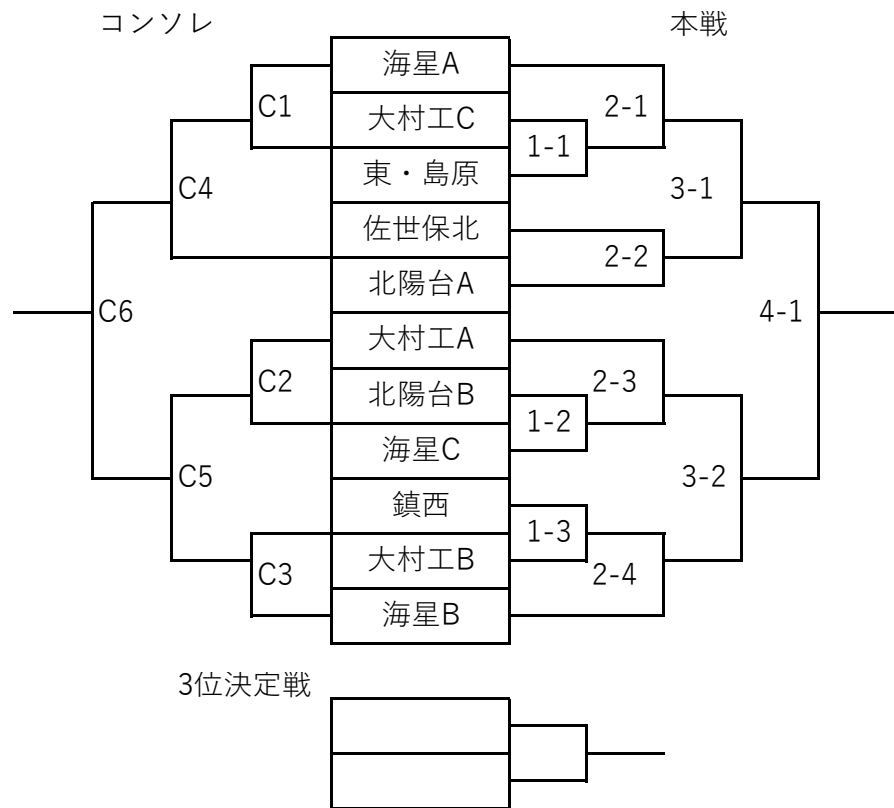

第19回チャレンジカップ

男子団体

第19回チャレンジカップ

女子団体

	海星	諫早	北陽台	勝敗	セット率	ゲーム率	順位
海星							
諫早							
北陽台							

順位は①勝敗、②セット率、③取得ゲーム率で決定します。