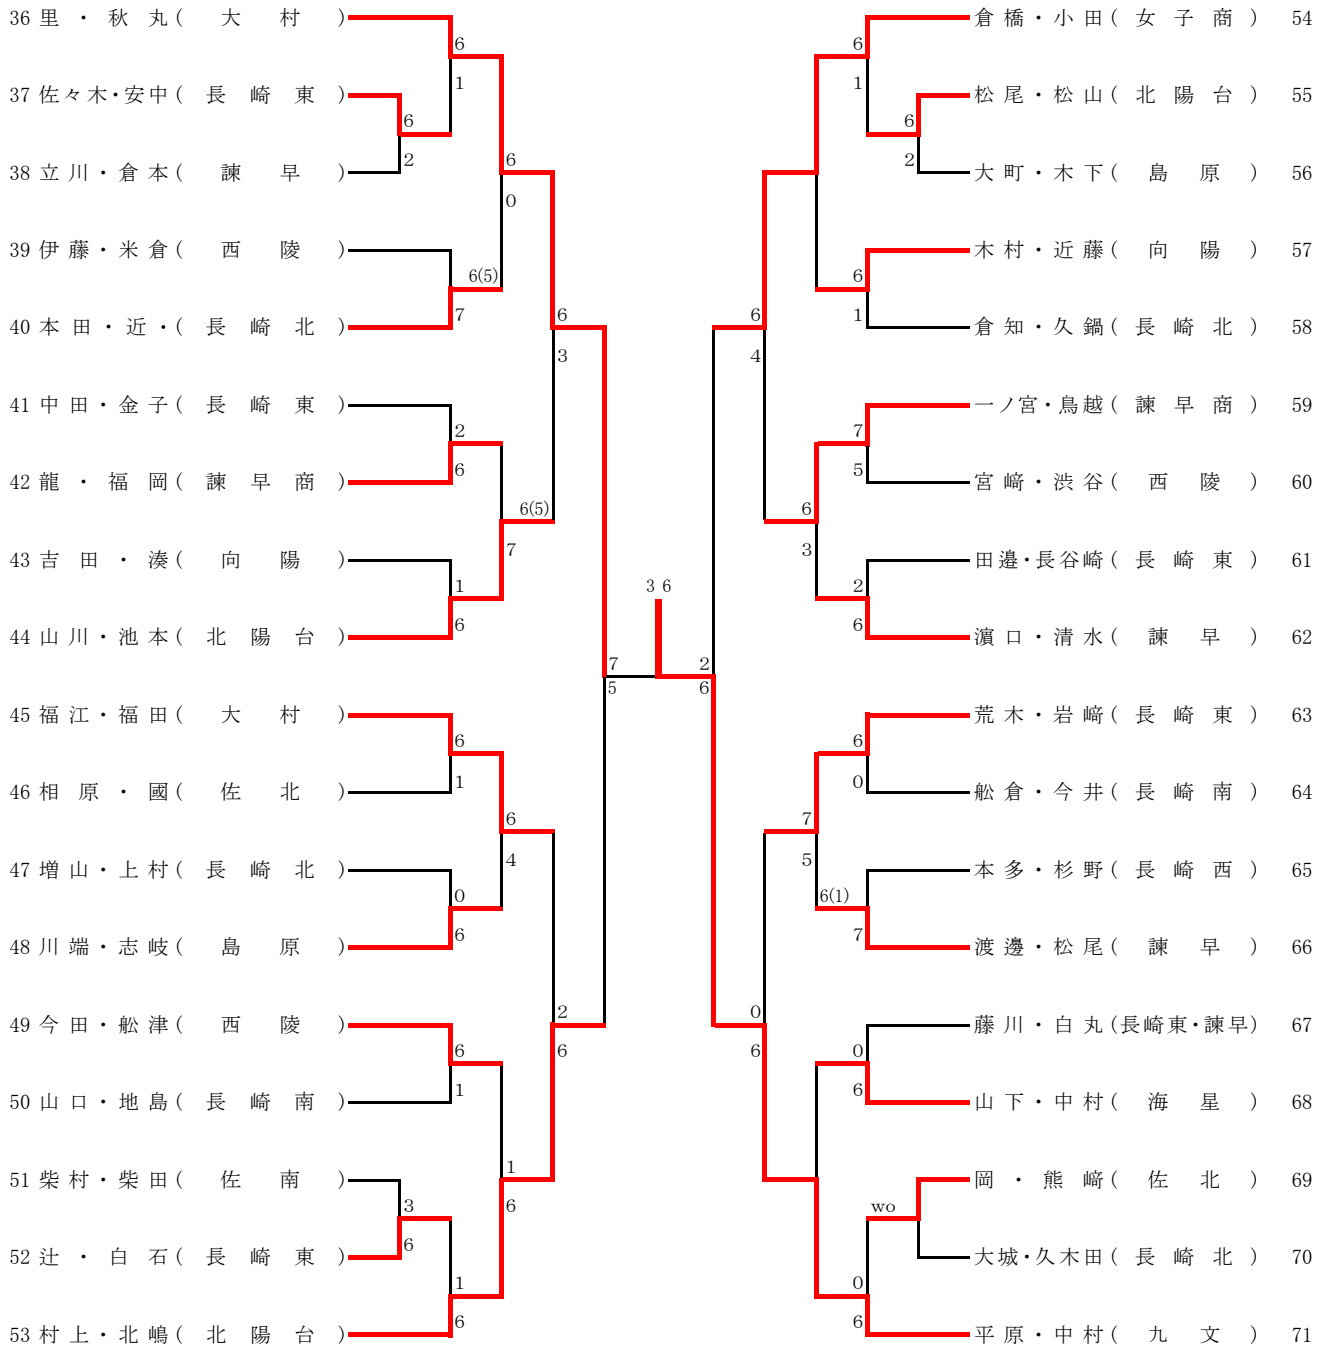

女子ダブルス本戦(1)

女子ダブルス本戦 (2)

決勝

1 本田・栞富 (九 文) 6 3 平原・中村 (九 文) 71

3位決定戦

35 平井・松本 (海 星) 6(1) 7 里・秋丸 (大 村) 36