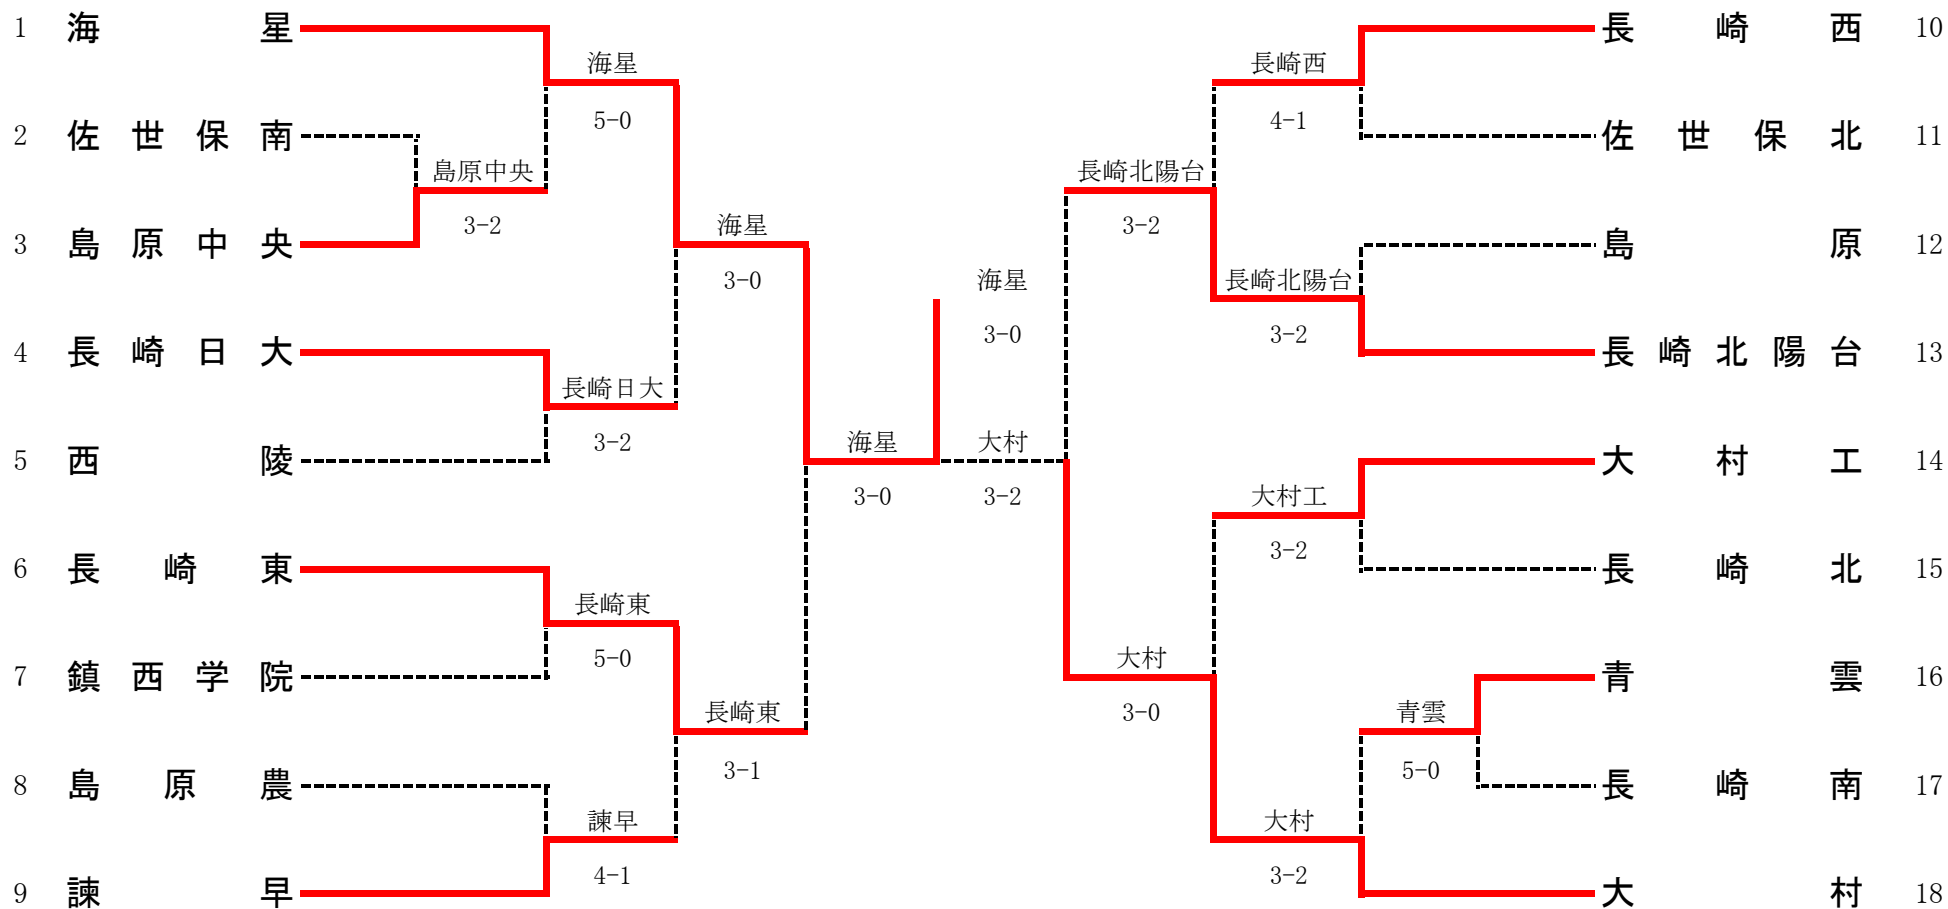

# 平成30年度 第41回全国選抜高校テニス大会長崎県大会 男子団体

第2代表決定戦 長崎東 3-1 大村

<b>1R1</b>	<b>3</b>	島原中央	3-2	佐世保南	<b>2</b>
S1		坂庭 衆斗①	6-4	中野 裕輔②	
D1		山崎 史哉① 徳永 智也①	6-2	田中 慎太郎② 松永 伊織②	
S2		太田 敢①	6-3	辻浦 茂②	
D2		小淵 史義② 田中 湧也②	5-7	北川 蒼生① 森 隆哉①	
S3		堀部 幸汰①	4-6	田島健太郎②	