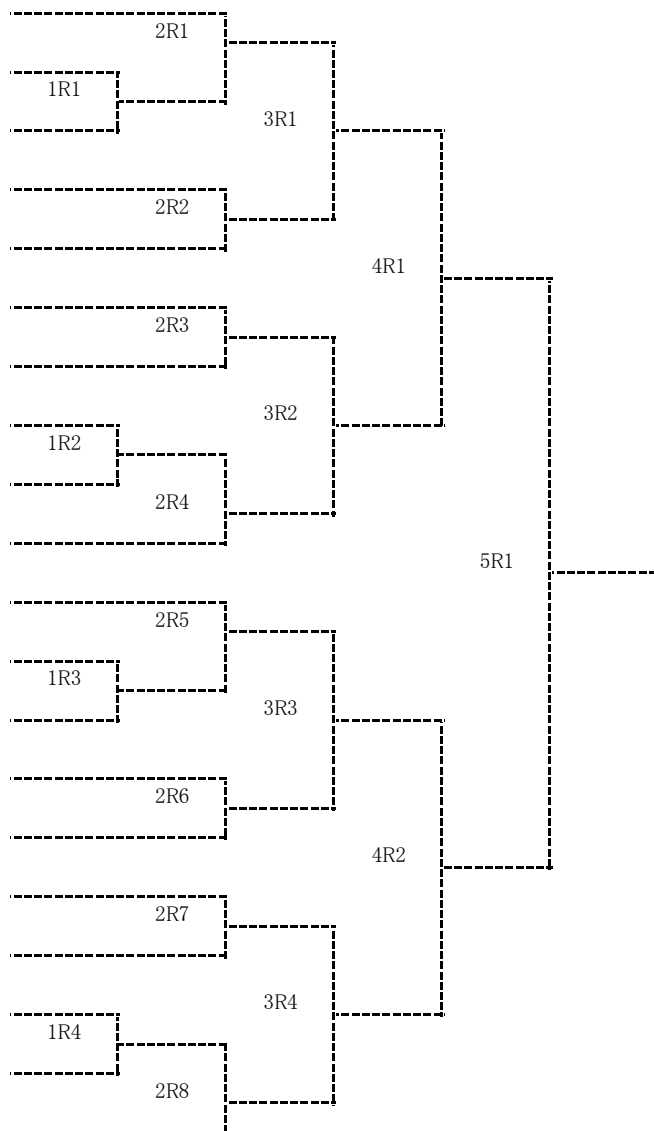

男子 かきどまり庭球場 女子 県立総合運動公園庭球場(諫早)

受付 8:00~8:30

トーナメント戦 9:00~

試合形式

リーグ戦 男子 ダブルス3試合(打ち切りなし) 4ゲーム先取

女子 5対5、4対5の場合

ダブルス2試合、シングルス1試合(打ち切りなし) 4ゲーム先取

女子 4対4、4対3の場合

ダブルス1試合、シングルス2試合(打ち切りなし) 4ゲーム先取

トーナメント戦 男子 ダブルス3試合(打ち切り無し) 6ゲーム先取

女子 ダブルス1試合、シングルス2試合を基本としますが、対戦人数
によってはダブルス2試合、シングルス1試合または
シングルス3試合に変更することがあります。

トーナメントはリーグ戦の結果よりシード等を決定し、残りは抽選とします。

5人または4人のチームはダブルス3に重複して出場してください。

3試合のリーグは試合の間を少し開けて下さい。(15分程度)

男子

1班	2班	3班	4班	5班	6班
海星A	海星B	長東A	長東B	東C	日大
島農B	諫商	島中	島農A	大工A	島原・島農
東翔・佐北	長西	長南	大工B	高専	佐北
					西陵・高専

女子

1班	2班	3班
長東A	諫商・西陵	長東B
海星	島原A	佐北
西陵	長南・高専	島原B

試合順と審判

男子	試合	審判
1-1	海星A 島農B	東翔・佐北
1-2	島農B 東翔・佐北	海星A
1-3	海星A 東翔・佐北	島農B
2-1	海星B 諫商	長西
2-2	諫商 長西	海星B
2-3	海星B 長西	諫商
3-1	長東A 島中	西陵・高専
3-2	長南 西陵・高専	長東A
3-3	長東A 長南	島中
3-4	島中 西陵・高専	長南
4-1	長東B 島農A	大工B
4-2	島農A 大工B	長東B
4-3	長東B 大工B	島農A
5-1	東C 大工A	高専
5-2	大工A 高専	東C
5-3	東C 高専	大工A
6-1	日大 島原・島農	西陵・高専
6-2	佐北 西陵・高専	日大
6-3	日大 佐北	島原・島農
6-4	西陵・高専 島原・島農	佐北

試合順と審判

女子	試合	審判
1-1	長東A 海星	西陵
1-2	海星 西陵	長東A
1-3	西陵 長東A	海星
2-1	諫商・西陵 島原A	長南・高専
2-2	島原A 長南・高専	諫商・西陵
2-3	長南・高専 諫商・西陵	島原A
3-1	長東B 佐北	島原B
3-2	佐北 島原B	長東B
3-3	島原B 長東B	佐北

男子团体

女子团体

7 / 2 2 (日) 参加者

	男子	1	2	3	4	5	6	7
1	島原中央	山崎 史哉	坂庭 衆斗	徳永 智也	太田 敢	堀部 孝汰	木下 拓紘	
2	島原・島農	草野 宇和	寺田 大晟	杉野 隼斗	林田 笙太	増永 翔真	古瀬 裕大	
3	諫早商	吉村 薫秋	釘山 滉都	平野 叶翔	古賀 優希	今泉 涼	前田 勇太	
4	島原農A	廣瀬 大我	有馬 崇成	堀 洸介	村田 蓮	宮本 愛斗	山崎 大志	
5	島原農B	渡部 海斗	宇土 翔真	馬渡 斐色	谷口 唯斗	佐原 竜也	山田 航瑠	森崎 裕達
6	大村工 A	山内 悠生	松原 弘希	稲垣 和希	山本 陽由吾	川原 達也	前田 脩斗	
7	大村工 B	山脇 俊希	小野原 空	戸田 俊広	櫛山 翔	鈴木 真斗	津田 凌汰	
8	大村工 C	服部 凌雅	尾方 仁将	副島 翔	井上 賢聖	山中 翔太	神谷 晃志	
9	北陽台 A	江口 龍星	出口 緋琉	中尾 菜広	高橋 礼	松井 颯吾	甲斐 玄一郎	
10	北陽台 B	大内 礼真	別頭 康太	岳野 成悟	真崎 陸翔	小江 輝	小柳 利久生	椎葉 大貴
11	長崎西	織田 啓希	安田 幸太郎	濱田 昂平	笹野 大夢			
12	長崎東A	東原 拓哉	高口 楽	中島 宙大	川原 隼人	日當 智尋	出口 大	
13	長崎東B	安田 虎太郎	川上 航平	川添 天馬	佐藤 碧	尾下 大知	山口 優輝	
14	長崎東C	本間 大晴	秋丸 貫太	濱崎 雄太	横山 悠斗	吉田 康太郎		
15	長崎南	堺 悠一郎	齊藤 佳佑	中村 帝次	川端 千就			
16	佐世保南	草場 洸毅	北川 藍生	森 隆哉	三岳 史知	小宮 大斗	吉武 亮祐	伊藤 友紀
17	日大	大久保 慶樹	福田 一矢	高橋 拓矢	久原 慎太郎	尾崎 秀兵	藤永 瑛太	森 悠真
18	長崎北A	宮田 康佑	松本 彰馬	野村 慧	佐藤 世楽	川端 颯太	金子 拓磨	
19	長崎北B	松本 彰馬	湯川 太陽	松尾 洋輝	城代 壮志	南部 聖太	井上 航熙	森 康祐
20	西陵	和泉 貢平	栗脇 駿多	山口 竜輝	松山 幸輝			