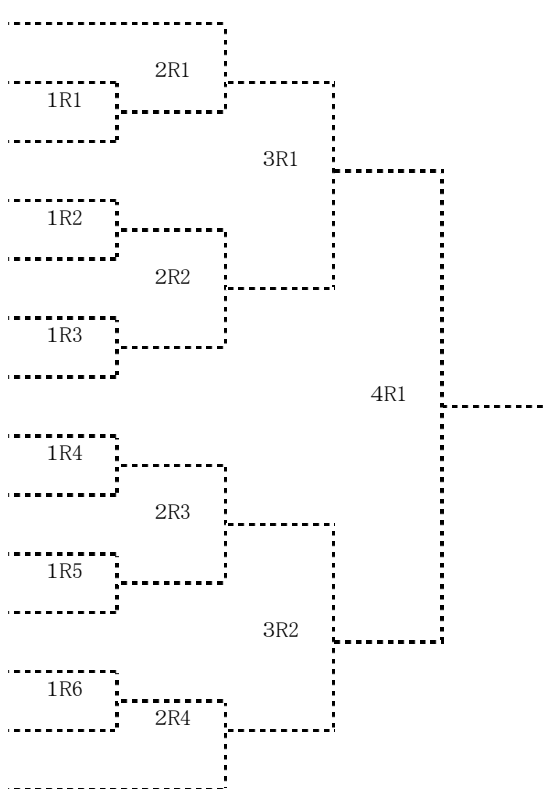

ダブルス1試合、シングルス2試合(打ち切りなし) 4ゲーム先取

トーナメント戦 男子 ダブルス3試合(打ち切り無し) 6ゲーム先取

女子 ダブルス1試合、シングルス2試合を基本としますが、対戦人数
によってはダブルス2試合、シングルス1試合または
シングルス3試合に変更することがあります。

トーナメントはリーグ戦の結果よりシード等を決定し、残りは抽選とします。

5人または4人のチームはダブルス3に重複して出場してください。

3試合のリーグは試合の間を少し開けて下さい。(15分程度)

男子

1班	2班	3班	4班	5班	6班
海星A	海星B	長東A	長東B	東C	日大
島農B	諫商	島中	島農A	大工A	島原・島農
東翔・佐北	長西	長南	大工B	高専	佐北
					西陵・高専

女子

1班	2班	3班
長東A	諫商・西陵	長東B
海星	島原A	佐北
西陵	長南・高専	島原B

試合順と審判

男子	試合	審判
1-1	海星A 島農B	東翔・佐北
1-2	島農B 東翔・佐北	海星A
1-3	海星A 東翔・佐北	島農B
2-1	海星B 諫商	長西
2-2	諫商 長西	海星B
2-3	海星B 長西	諫商
3-1	長東A 島中	西陵・高専
3-2	長南 西陵・高専	長東A
3-3	長東A 長南	島中
3-4	島中 西陵・高専	長南
4-1	長東B 島農A	大工B
4-2	島農A 大工B	長東B
4-3	長東B 大工B	島農A
5-1	東C 大工A	高専
5-2	大工A 高専	東C
5-3	東C 高専	大工A
6-1	日大 島原・島農	西陵・高専
6-2	佐北 西陵・高専	日大
6-3	日大 佐北	島原・島農
6-4	西陵・高専 島原・島農	佐北

試合順と審判

女子	試合	審判
1-1	長東A 海星	西陵
1-2	海星 西陵	長東A
1-3	西陵 長東A	海星
2-1	諫商・西陵 島原A	長南・高専
2-2	島原A 長南・高専	諫商・西陵
2-3	長南・高専 諫商・西陵	島原A
3-1	長東B 佐北	島原B
3-2	佐北 島原B	長東B
3-3	島原B 長東B	佐北

男子团体

女子团体

7 / 2 2 (日) 参加者

	男子	1	2	3	4	5	6	7
1	島原中央	山崎 史哉	坂庭 衆斗	徳永 智也	太田 敢	堀部 孝汰	木下 拓紘	
2	島原・島農	草野 宇和	寺田 大晟	杉野 隼斗	林田 笙太	増永 翔真	古瀬 裕大	
3	諫早商	吉村 薫秋	釘山 滉都	平野 叶翔	古賀 優希	今泉 涼	前田 勇太	
4	島原農A	廣瀬 大我	有馬 崇成	堀 洸介	村田 蓮	宮本 愛斗	山崎 大志	
5	島原農B	渡部 海斗	宇土 翔真	馬渡 斐色	谷口 唯斗	佐原 竜也	山田 航瑠	森崎 裕達
6	大村工 A	山内 悠生	松原 弘希	稲垣 和希	山本 陽由吾	川原 達也	前田 脩斗	
7	大村工 B	山脇 俊希	小野原 空	戸田 俊広	櫛山 翔	鈴木 真斗	津田 凌汰	
8	大村工 C	服部 凌雅	尾方 仁将	副島 翔	井上 賢聖	山中 翔太	神谷 晃志	
9	北陽台 A	江口 龍星	出口 緋琉	中尾 菜広	高橋 礼	松井 颯吾	甲斐 玄一郎	
10	北陽台 B	大内 礼真	別頭 康太	岳野 成悟	真崎 陸翔	小江 輝	小柳 利久生	椎葉 大貴
11	長崎西	織田 啓希	安田 幸太郎	濱田 昂平	笹野 大夢			
12	長崎東A	東原 拓哉	高口 楽	中島 宙大	川原 隼人	日當 智尋	出口 大	
13	長崎東B	安田 虎太郎	川上 航平	川添 天馬	佐藤 碧	尾下 大知	山口 優輝	
14	長崎東C	本間 大晴	秋丸 貫太	濱崎 雄太	横山 悠斗	吉田 康太郎		
15	長崎南	堺 悠一郎	齊藤 佳佑	中村 帝次	川端 千就			
16	佐世保南	草場 洸毅	北川 藍生	森 隆哉	三岳 史知	小宮 大斗	吉武 亮祐	伊藤 友紀
17	日大	大久保 慶樹	福田 一矢	高橋 拓矢	久原 慎太郎	尾崎 秀兵	藤永 瑛太	森 悠真
18	長崎北A	宮田 康佑	松本 彰馬	野村 慧	佐藤 世楽	川端 颯太	金子 拓磨	
19	長崎北B	松本 彰馬	湯川 太陽	松尾 洋輝	城代 壮志	南部 聖太	井上 航熙	森 康祐
20	西陵	和泉 貢平	栗脇 駿多	山口 竜輝	松山 幸輝			