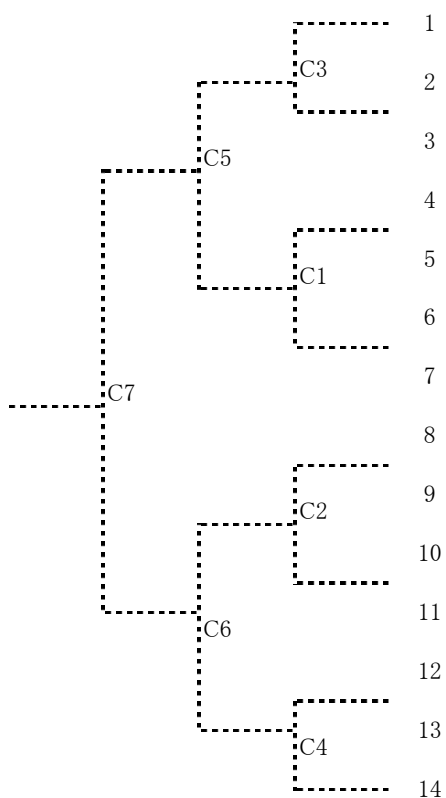

男子 かきどまり庭球場 女子 県立総合運動公園庭球場(諫早)

受付 8:00~8:30

トーナメント戦 9:00~

試合形式

リーグ戦 男子 ダブルス3試合(打ち切りなし) 4ゲーム先取

女子 5対5、4対5の場合

ダブルス2試合、シングルス1試合(打ち切りなし) 4ゲーム先取

女子 4対4、4対3の場合

ダブルス1試合、シングルス2試合(打ち切りなし) 4ゲーム先取

トーナメント戦 男子 ダブルス3試合(打ち切り無し) 6ゲーム先取

女子 ダブルス1試合、シングルス2試合を基本としますが、対戦人数
によってはダブルス2試合、シングルス1試合または
シングルス3試合に変更することがあります。

トーナメントはリーグ戦の結果よりシード等を決定し、残りは抽選とします。

5人または4人のチームはダブルス3に重複して出場してください。

3試合のリーグは試合の間を少し開けて下さい。(15分程度)

男子

1班	2班	3班	4班	5班	6班
海星A	海星B	長東A	長東B	東C	日大
島農B	諫商	島中	島農A	大工A	島原・島農
東翔・佐北	長西	長南	大工B	高専	佐北
					西陵・高専

女子

1班	2班	3班
長東A	諫商・西陵	長東B
海星	島原A	佐北
西陵	長南・高専	島原B

試合順と審判

男子	試合	審判
1-1	海星A 島農B	東翔・佐北
1-2	島農B 東翔・佐北	海星A
1-3	海星A 東翔・佐北	島農B
2-1	海星B 諫商	長西
2-2	諫商 長西	海星B
2-3	海星B 長西	諫商
3-1	長東A 島中	西陵・高専
3-2	長南 西陵・高専	長東A
3-3	長東A 長南	島中
3-4	島中 西陵・高専	長南
4-1	長東B 島農A	大工B
4-2	島農A 大工B	長東B
4-3	長東B 大工B	島農A
5-1	東C 大工A	高専
5-2	大工A 高専	東C
5-3	東C 高専	大工A
6-1	日大 島原・島農	西陵・高専
6-2	佐北 西陵・高専	日大
6-3	日大 佐北	島原・島農
6-4	西陵・高専 島原・島農	佐北

試合順と審判

女子	試合	審判
1-1	長東A 海星	西陵
1-2	海星 西陵	長東A
1-3	西陵 長東A	海星
2-1	諫商・西陵 島原A	長南・高専
2-2	島原A 長南・高専	諫商・西陵
2-3	長南・高専 諫商・西陵	島原A
3-1	長東B 佐北	島原B
3-2	佐北 島原B	長東B
3-3	島原B 長東B	佐北

男子团体

女子团体

7 / 2 2 (日) 参加者

	男子	1	2	3	4	5	6	7
1	島原中央	山崎 史哉	坂庭 衆斗	徳永 智也	太田 敢	堀部 孝汰	木下 拓紘	
2	島原・島農	草野 宇和	寺田 大晟	杉野 隼斗	林田 笙太	増永 翔真	古瀬 裕大	
3	諫早商	吉村 薫秋	釘山 滉都	平野 叶翔	古賀 優希	今泉 涼	前田 勇太	
4	島原農A	廣瀬 大我	有馬 崇成	堀 洸介	村田 蓮	宮本 愛斗	山崎 大志	
5	島原農B	渡部 海斗	宇土 翔真	馬渡 斐色	谷口 唯斗	佐原 竜也	山田 航瑠	森崎 裕達
6	大村工 A	山内 悠生	松原 弘希	稲垣 和希	山本 陽由吾	川原 達也	前田 脩斗	
7	大村工 B	山脇 俊希	小野原 空	戸田 俊広	櫛山 翔	鈴木 真斗	津田 凌汰	
8	大村工 C	服部 凌雅	尾方 仁将	副島 翔	井上 賢聖	山中 翔太	神谷 晃志	
9	北陽台 A	江口 龍星	出口 緋琉	中尾 菜広	高橋 礼	松井 颯吾	甲斐 玄一郎	
10	北陽台 B	大内 礼真	別頭 康太	岳野 成悟	真崎 陸翔	小江 輝	小柳 利久生	椎葉 大貴
11	長崎西	織田 啓希	安田 幸太郎	濱田 昂平	笹野 大夢			
12	長崎東A	東原 拓哉	高口 楽	中島 宙大	川原 隼人	日當 智尋	出口 大	
13	長崎東B	安田 虎太郎	川上 航平	川添 天馬	佐藤 碧	尾下 大知	山口 優輝	
14	長崎東C	本間 大晴	秋丸 貫太	濱崎 雄太	横山 悠斗	吉田 康太郎		
15	長崎南	堺 悠一郎	齊藤 佳佑	中村 帝次	川端 千就			
16	佐世保南	草場 洸毅	北川 藍生	森 隆哉	三岳 史知	小宮 大斗	吉武 亮祐	伊藤 友紀
17	日大	大久保 慶樹	福田 一矢	高橋 拓矢	久原 慎太郎	尾崎 秀兵	藤永 瑛太	森 悠真
18	長崎北A	宮田 康佑	松本 彰馬	野村 慧	佐藤 世楽	川端 颯太	金子 拓磨	
19	長崎北B	松本 彰馬	湯川 太陽	松尾 洋輝	城代 壮志	南部 聖太	井上 航熙	森 康祐
20	西陵	和泉 貢平	栗脇 駿多	山口 竜輝	松山 幸輝			