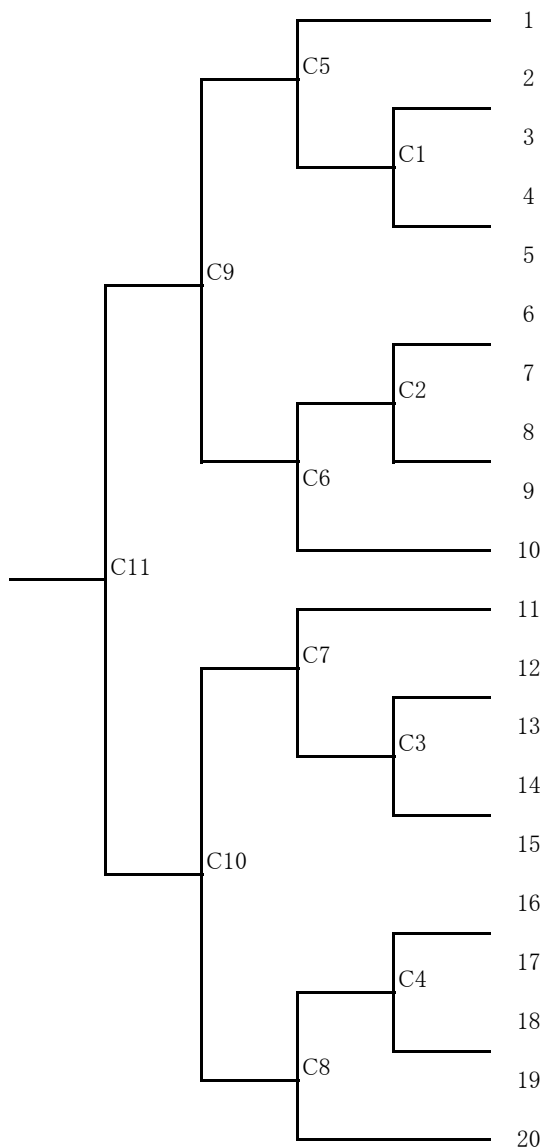

男子 かきどまり庭球場 女子 県立総合運動公園庭球場(諫早)

受付 8:00~8:30

トーナメント戦 9:00~

試合形式

リーグ戦 男子 ダブルス3試合(打ち切りなし) 4ゲーム先取

女子 5対5、4対5の場合

ダブルス2試合、シングルス1試合(打ち切りなし) 4ゲーム先取

女子 4対4、4対3の場合

ダブルス1試合、シングルス2試合(打ち切りなし) 4ゲーム先取

トーナメント戦 男子 ダブルス3試合(打ち切り無し) 6ゲーム先取

女子 ダブルス1試合、シングルス2試合を基本としますが、対戦人数
によってはダブルス2試合、シングルス1試合または
シングルス3試合に変更することがあります。

トーナメントはリーグ戦の結果よりシード等を決定し、残りは抽選とします。

5人または4人のチームはダブルス3に重複して出場してください。

3試合のリーグは試合の間を少し開けて下さい。(15分程度)

男子

1班	2班	3班	4班	5班	6班
海星A	海星B	長東A	長東B	東C	日大
島農B	諫商	島中	島農A	大工A	島原・島農
東翔・佐北	長西	長南	大工B	高専	佐北
					西陵・高専

女子

1班	2班	3班
長東A	諫商・西陵	長東B
海星	島原A	佐北
西陵	長南・高専	島原B

試合順と審判

男子	試合	審判
1-1	海星A 島農B	東翔・佐北
1-2	島農B 東翔・佐北	海星A
1-3	海星A 東翔・佐北	島農B
2-1	海星B 諫商	長西
2-2	諫商 長西	海星B
2-3	海星B 長西	諫商
3-1	長東A 島中	西陵・高専
3-2	長南 西陵・高専	長東A
3-3	長東A 長南	島中
3-4	島中 西陵・高専	長南
4-1	長東B 島農A	大工B
4-2	島農A 大工B	長東B
4-3	長東B 大工B	島農A
5-1	東C 大工A	高専
5-2	大工A 高専	東C
5-3	東C 高専	大工A
6-1	日大 島原・島農	西陵・高専
6-2	佐北 西陵・高専	日大
6-3	日大 佐北	島原・島農
6-4	西陵・高専 島原・島農	佐北

試合順と審判

女子	試合	審判
1-1	長東A 海星	西陵
1-2	海星 西陵	長東A
1-3	西陵 長東A	海星
2-1	諫商・西陵 島原A	長南・高専
2-2	島原A 長南・高専	諫商・西陵
2-3	長南・高専 諫商・西陵	島原A
3-1	長東B 佐北	島原B
3-2	佐北 島原B	長東B
3-3	島原B 長東B	佐北

男子团体

女子团体

7 / 2 2 (日) 参加者

	男子	1	2	3	4	5	6	7
1	島原中央	山崎 史哉	坂庭 衆斗	徳永 智也	太田 敢	堀部 孝汰	木下 拓紘	
2	島原・島農	草野 宇和	寺田 大晟	杉野 隼斗	林田 笙太	増永 翔真	古瀬 裕大	
3	諫早商	吉村 薫秋	釘山 滉都	平野 叶翔	古賀 優希	今泉 涼	前田 勇太	
4	島原農A	廣瀬 大我	有馬 崇成	堀 洸介	村田 蓮	宮本 愛斗	山崎 大志	
5	島原農B	渡部 海斗	宇土 翔真	馬渡 斐色	谷口 唯斗	佐原 竜也	山田 航瑠	森崎 裕達
6	大村工 A	山内 悠生	松原 弘希	稲垣 和希	山本 陽由吾	川原 達也	前田 脩斗	
7	大村工 B	山脇 俊希	小野原 空	戸田 俊広	櫛山 翔	鈴木 真斗	津田 凌汰	
8	大村工 C	服部 凌雅	尾方 仁将	副島 翔	井上 賢聖	山中 翔太	神谷 晃志	
9	北陽台 A	江口 龍星	出口 緋琉	中尾 菜広	高橋 礼	松井 颯吾	甲斐 玄一郎	
10	北陽台 B	大内 礼真	別頭 康太	岳野 成悟	真崎 陸翔	小江 輝	小柳 利久生	椎葉 大貴
11	長崎西	織田 啓希	安田 幸太郎	濱田 昂平	笹野 大夢			
12	長崎東A	東原 拓哉	高口 楽	中島 宙大	川原 隼人	日當 智尋	出口 大	
13	長崎東B	安田 虎太郎	川上 航平	川添 天馬	佐藤 碧	尾下 大知	山口 優輝	
14	長崎東C	本間 大晴	秋丸 貫太	濱崎 雄太	横山 悠斗	吉田 康太郎		
15	長崎南	堺 悠一郎	齊藤 佳佑	中村 帝次	川端 千就			
16	佐世保南	草場 洸毅	北川 藍生	森 隆哉	三岳 史知	小宮 大斗	吉武 亮祐	伊藤 友紀
17	日大	大久保 慶樹	福田 一矢	高橋 拓矢	久原 慎太郎	尾崎 秀兵	藤永 瑛太	森 悠真
18	長崎北A	宮田 康佑	松本 彰馬	野村 慧	佐藤 世楽	川端 颯太	金子 拓磨	
19	長崎北B	松本 彰馬	湯川 太陽	松尾 洋輝	城代 壮志	南部 聖太	井上 航熙	森 康祐
20	西陵	和泉 貢平	栗脇 駿多	山口 竜輝	松山 幸輝			