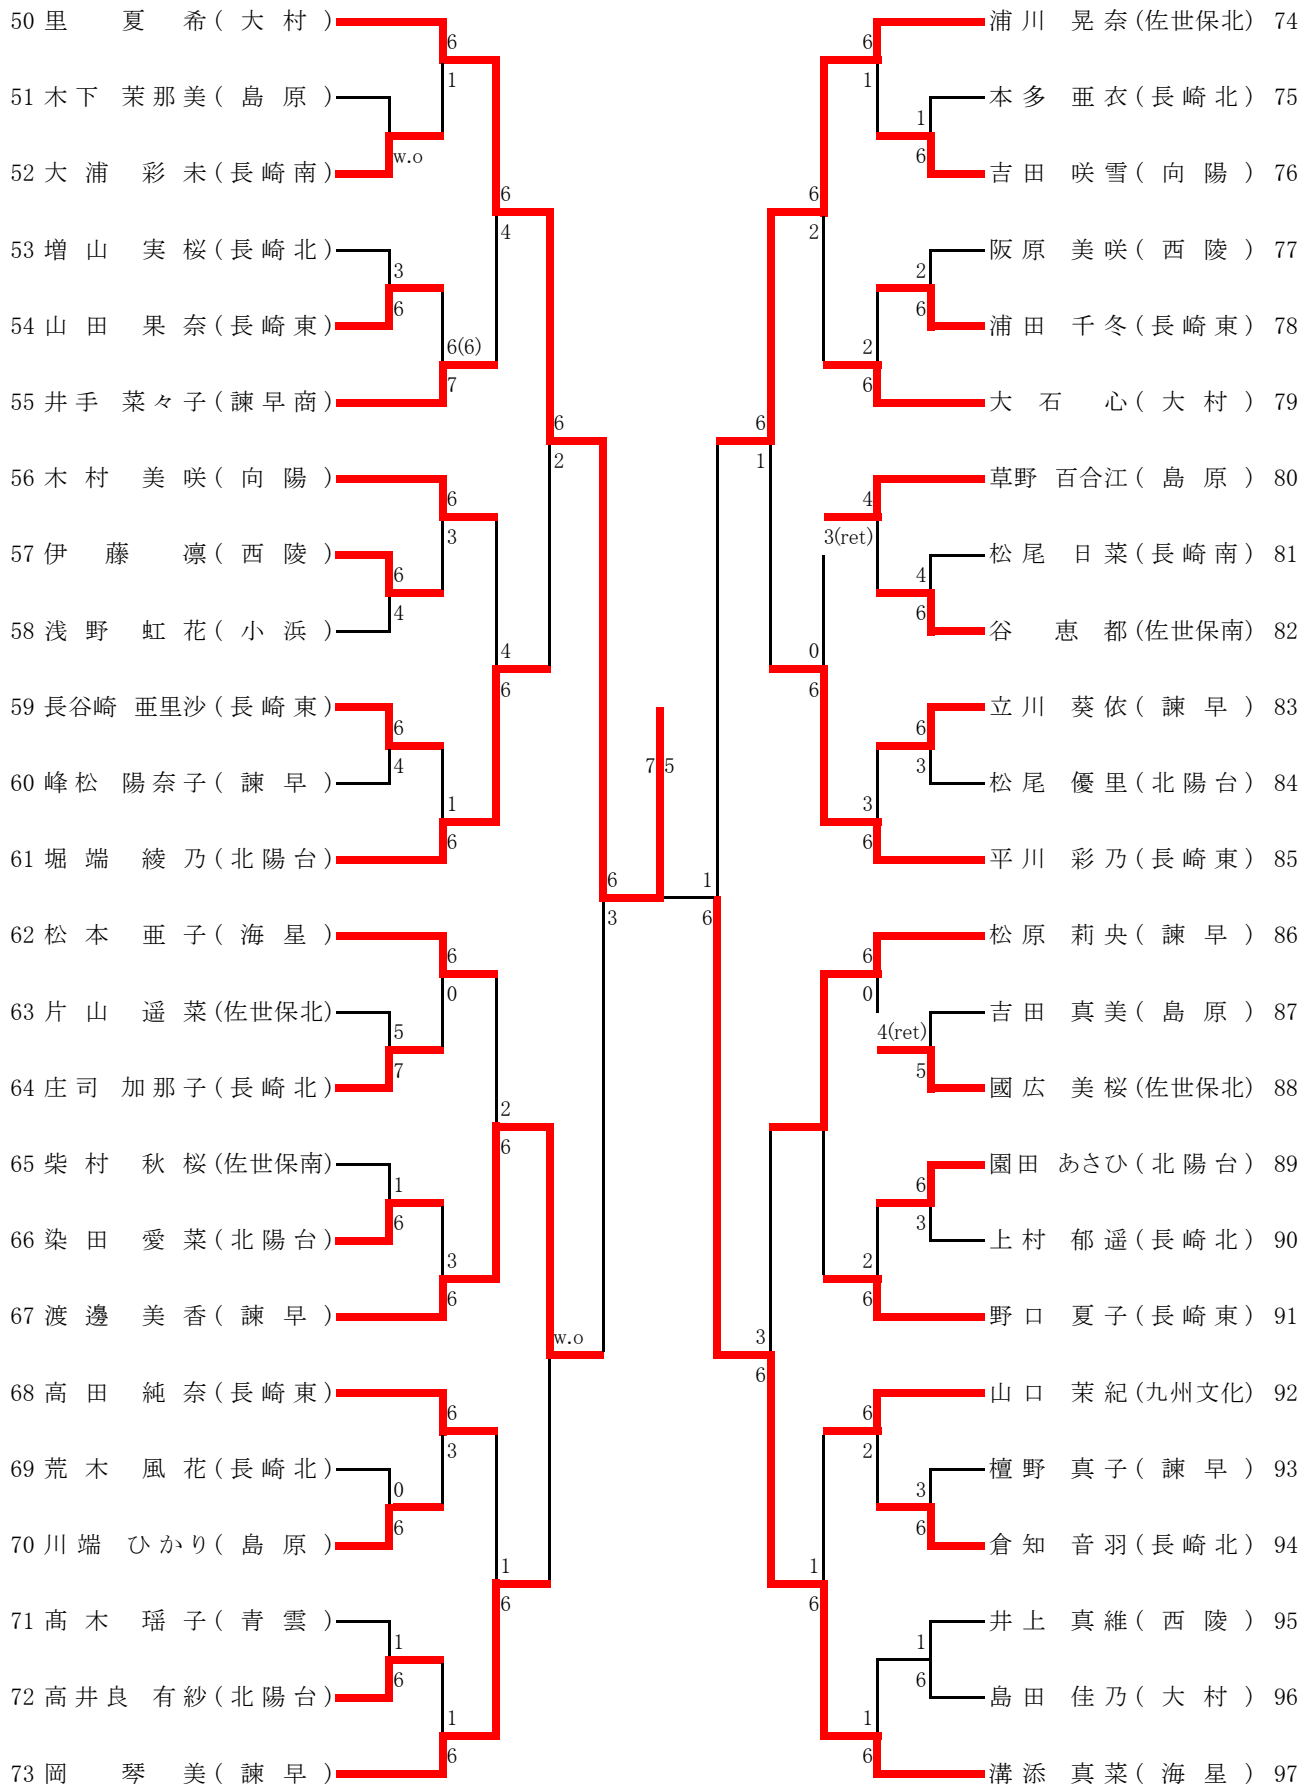

2年女子シングルス(2)

◇決勝

26 荒木 美鈴 (海星) ————— 7 6(5) ————— 里 夏希 (大村) 50

◇3位決定戦

1 横松 さくら (九州文化) ————— 4 6 ————— 溝添 真菜 (海星) 97

◇5-8位決定戦

14 村上 令 (北陽台) ————— 6 ————— 3 6 ————— 3 ————— 渡邊 美香 (諫早) 67  
49 小無田 栞 (青雲) ————— 4 ————— 6 ————— 6 ————— 浦川 晃奈 (佐世保北) 74

◇7、8位決定戦

49 小無田 栞 (青雲) ————— 6 1 ————— 渡邊 美香 (諫早) 67