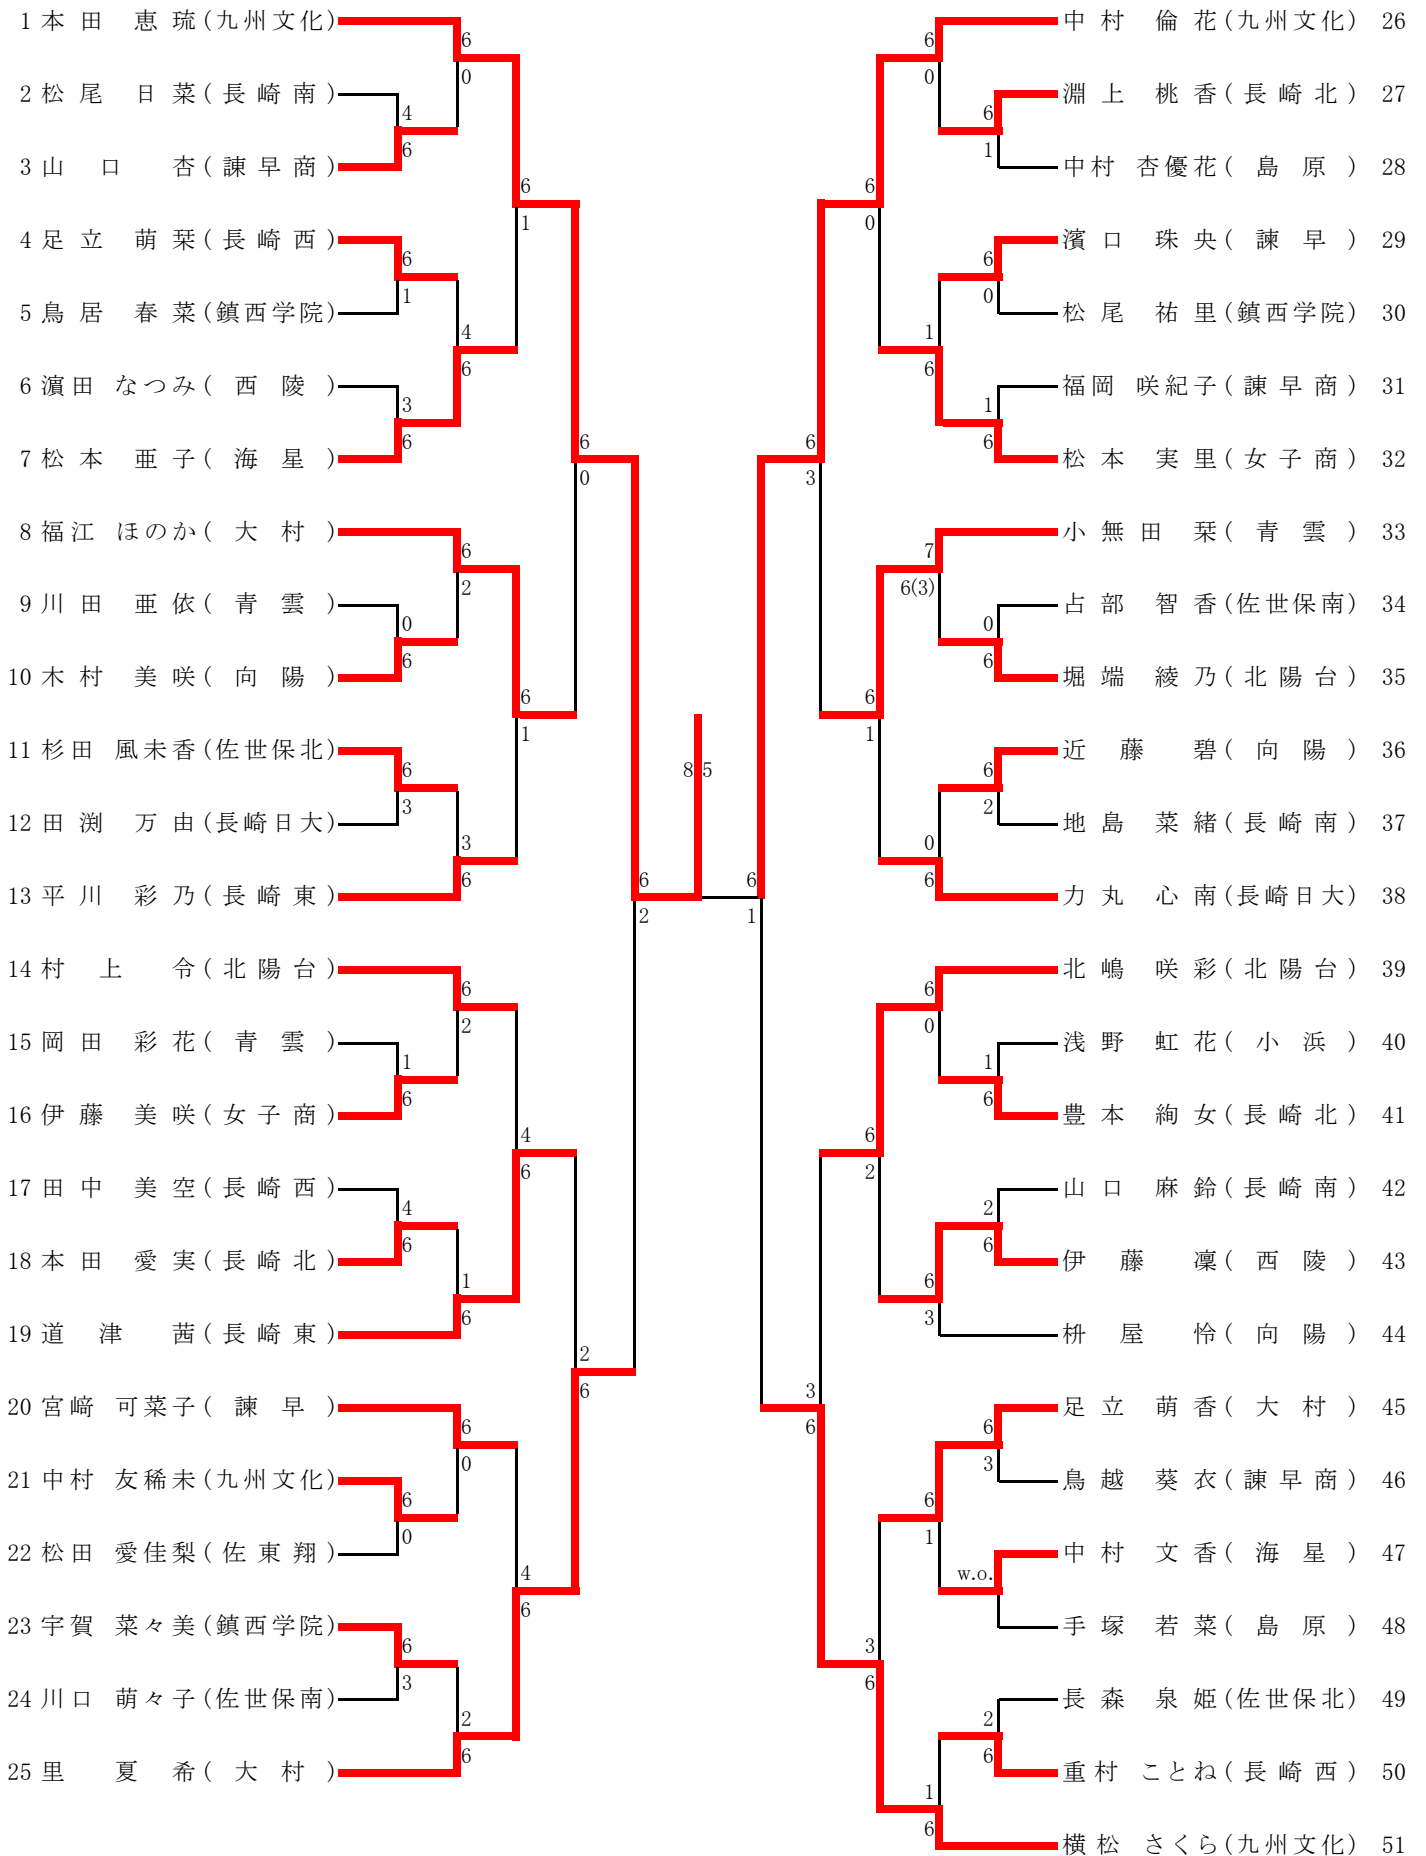

女子シングルス(1)

女子シングルス(2)

◇決勝

1 本田 恵 琉(九州文化)  86  榎 富 あやめ(九州文化) 52

◇3位決定戦

26 中 村 倫 花(九州文化)  Def  平 原 彩 香(九州文化) 101