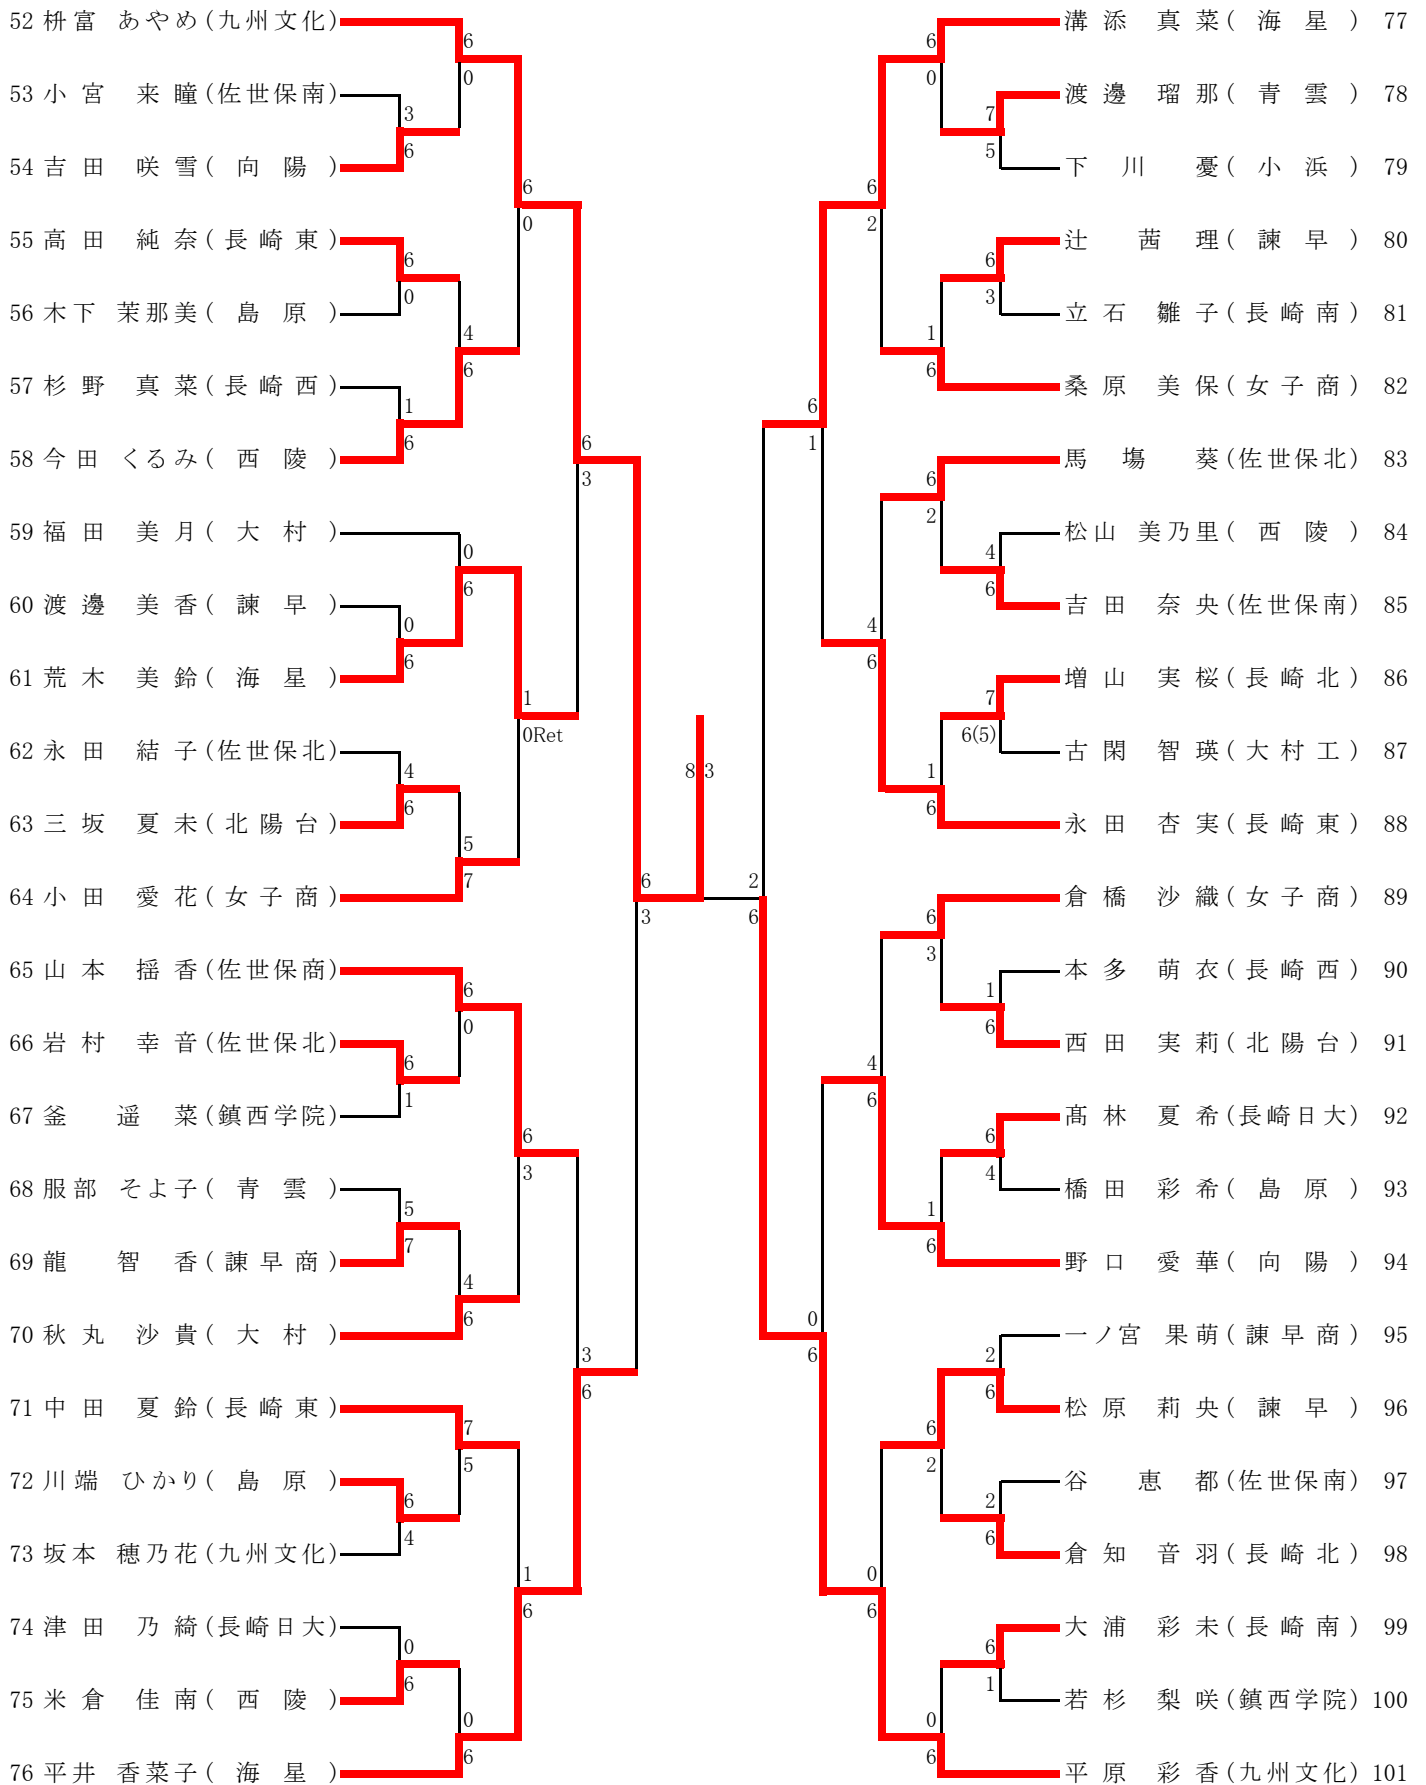

女子シングルス(1)

女子シングルス(2)

◇決勝

1 本田 恵 琉(九州文化)  86  榎 富 あやめ(九州文化) 52

◇3位決定戦

26 中 村 倫 花(九州文化)  Def  平 原 彩 香(九州文化) 101