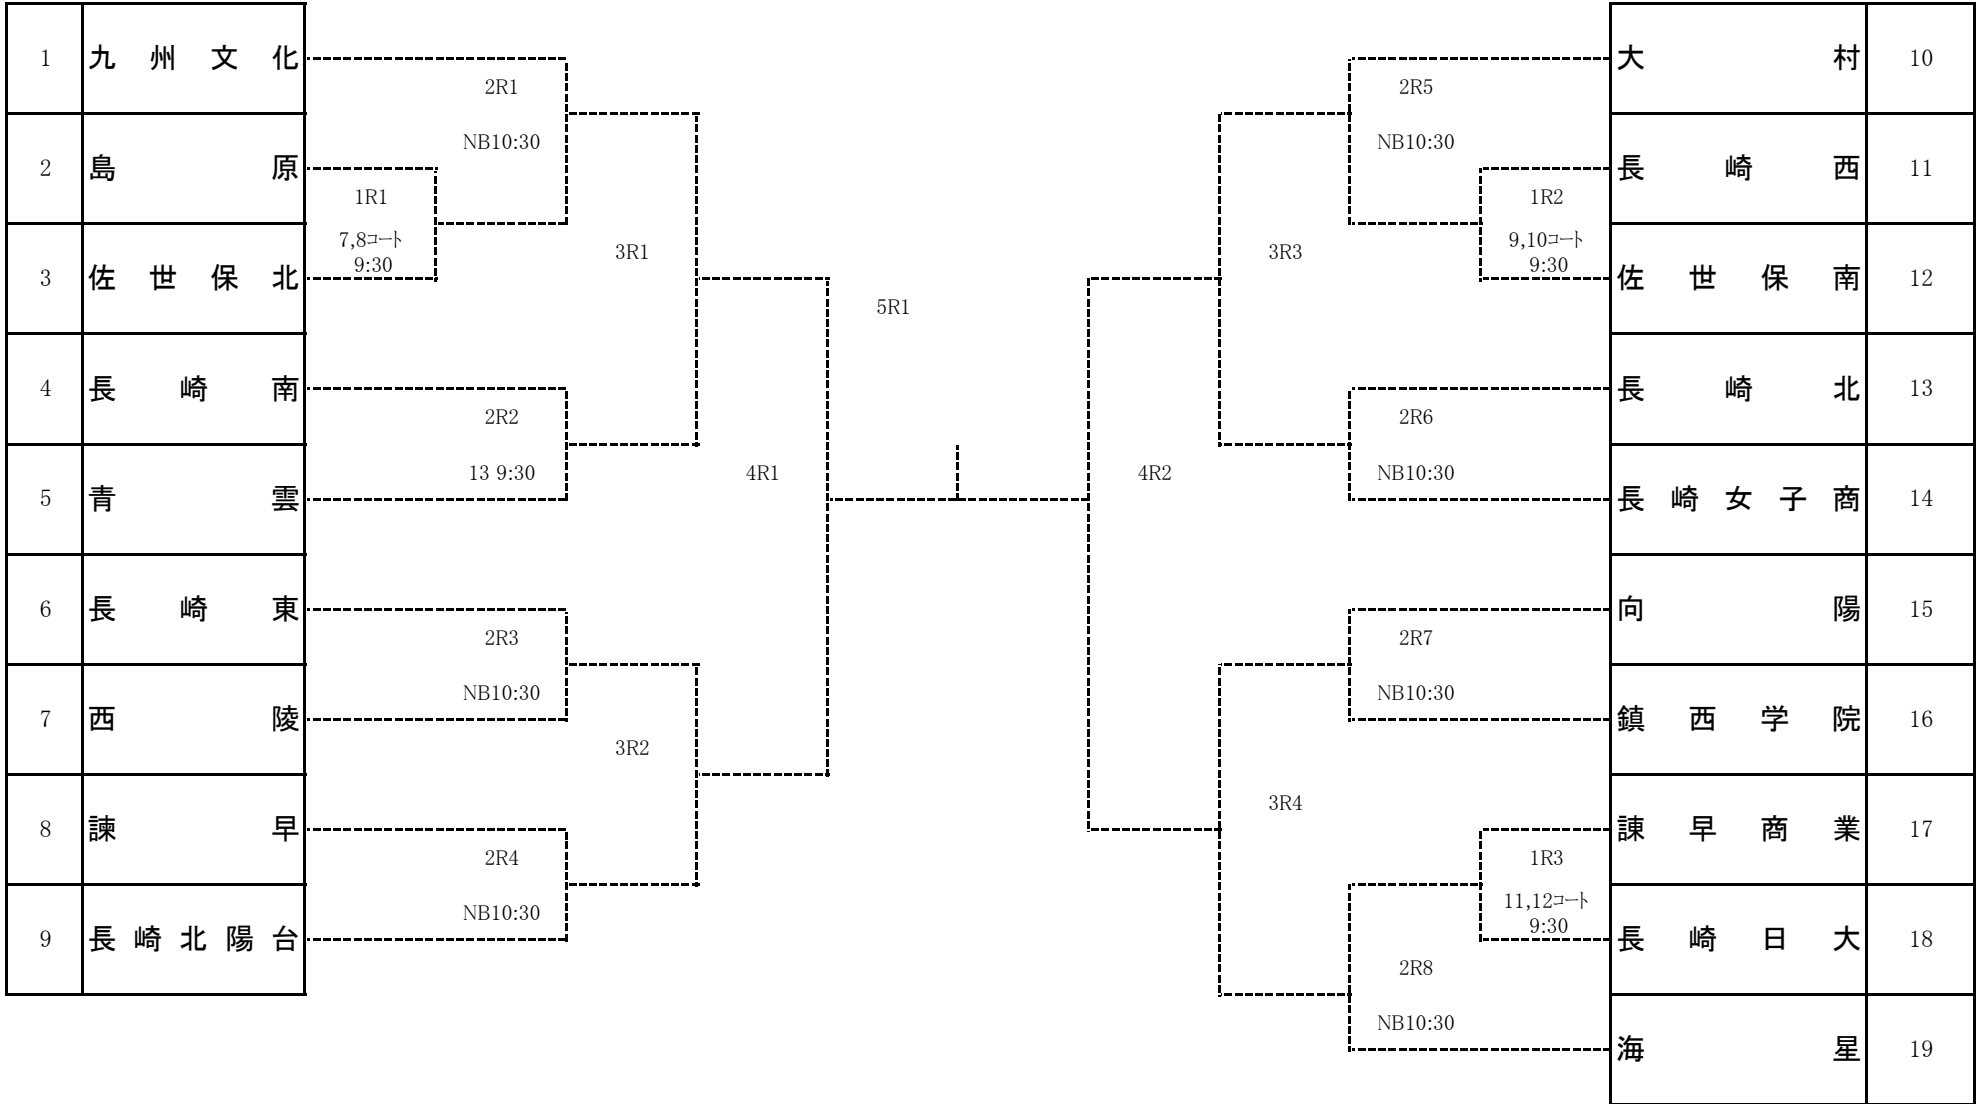

令和元年度 長崎県高等学校総合体育大会 テニス競技

女子団体

コート番号
開始予定時間

NB:指定時間前には試合は開始されません。