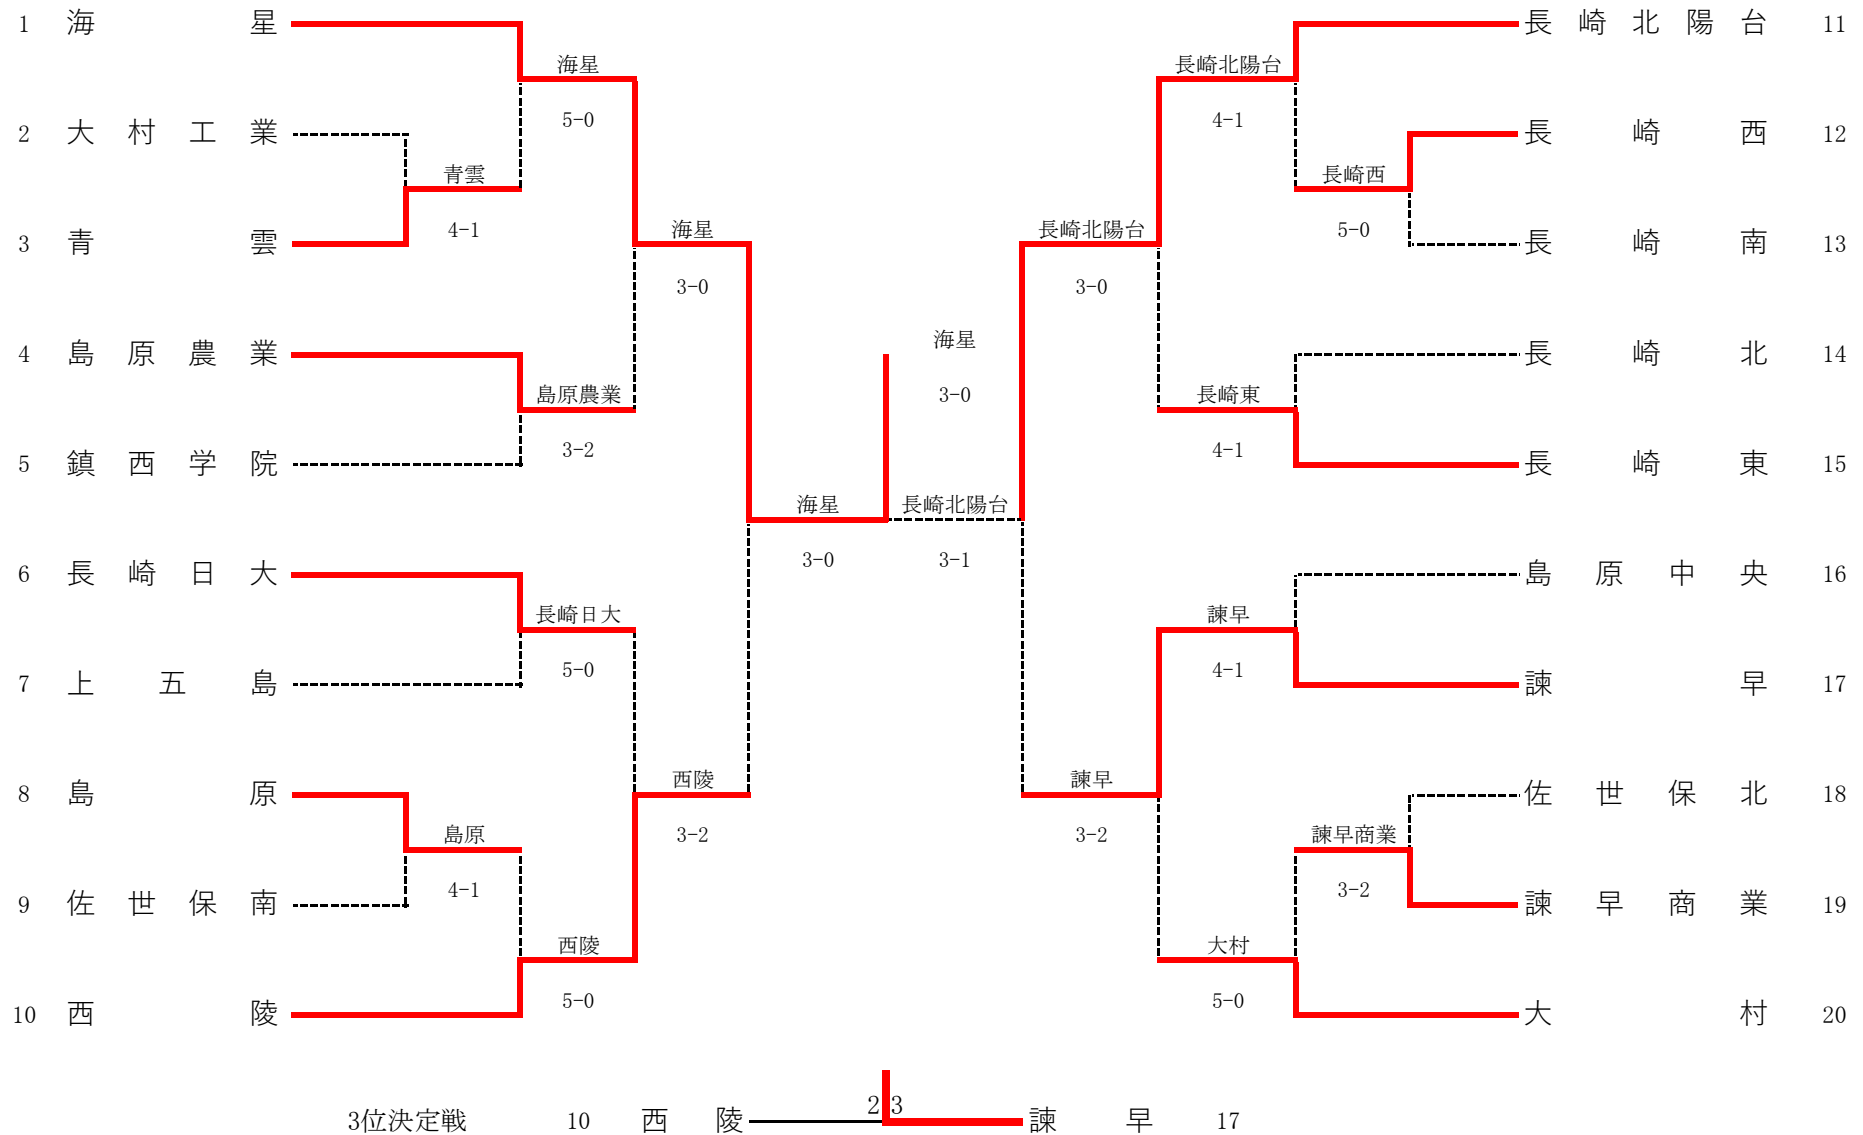

令和元年度第42回全国高等学校選抜テニス競技長崎県大会 男子団体

男子団体

1R1	3	青雲	4-1	大村工業	2
S1		林 遼真①	6-0	山本 陽由吾②	
D1		長尾 拓真① 金高 至優①	2-6	山内 悠生② 松原 弘希②	
S2		添田 光②	6-2	神谷 晃志②	
D2		山口 修蔵① 高橋 祐樹①	6-3	樫山 翔② 津田 凌汰②	
S3		西山 凜①	7-5	稲垣 和希②	

1R2	8	島原	4-1	佐世保南	9
S1		寺田 大晟②	6(2)-7	北川 蒼生②	
D1		木下 泰暢① 小田 宗①	6-0	吉武 亮祐② 小宮 大斗②	
S2		酒井 葵楽①	6-2	森 隆哉②	
D2		酒井 葵楽① 増田 恭久①	6-1	村岡 優① 宮崎 雅也①	
S3		宮本 悠斗①	6-1	田川 航大①	

1R3	12	長崎西	5-0	長崎南	13
S1		織田 啓希②	6-0	中村 帝次②	
D1		安田 幸太郎② 陰山 慧①	6-1	堺 悠一郎② 川端 千就②	
S2		今田 右京①	6-2	齊藤 佳佑②	
D2		西山 滉真① 上河 奏斗①	6-3	深江 翔太② 田中 友道②	
S3		笹野 大夢②	6-0	穂山 颯河①	

1R4	19	諫早商業	3-2	佐世保北	18
S1		吉村 薫秋②	6-3	二宮 琢馬②	
D1		古賀 優希② 釘山 滉都②	6-4	管 稜太朗② 川原 颯馬②	
S2		平野 叶翔②	6-2	川上 蓮斗①	
D2		永門 宗真① 佐伯 真翠①	3-6	佐伯 光理② 笹山 拓紀②	
S3		前田 勇太②	3-6	松永 創太①	

2R5	11	長崎北陽台	4-1	長崎西	12
S1		江口 龍星②	6-3	織田 啓希②	
D1		渡邊 陽生① 甲斐 玄一郎②	7-5	安田 幸太郎② 陰山 慧①	
S2		大戸 直征①	6-0	今田 右京①	
D2		中野 雄生② 高橋 礼②	4-6	西山 滉真① 上河 奏斗①	
S3		一瀬 拓実①	6-2	笹野 大夢②	

2R6	15	長崎東	4-1	長崎北	14
S1		東原 拓哉②	1-6	森 礼成①	
D1		高口 楽② 山口 優輝②	6-4	松尾 洋輝② 宮田 康佑②	
S2		田坂 颯汰①	6-1	湯川 太陽②	
D2		平良 吾生① 石橋 泰志①	7-6(5)	松本 彰馬② 城代 壮志②	
S3		吉田 翔太①	6-2	森 康祐②	