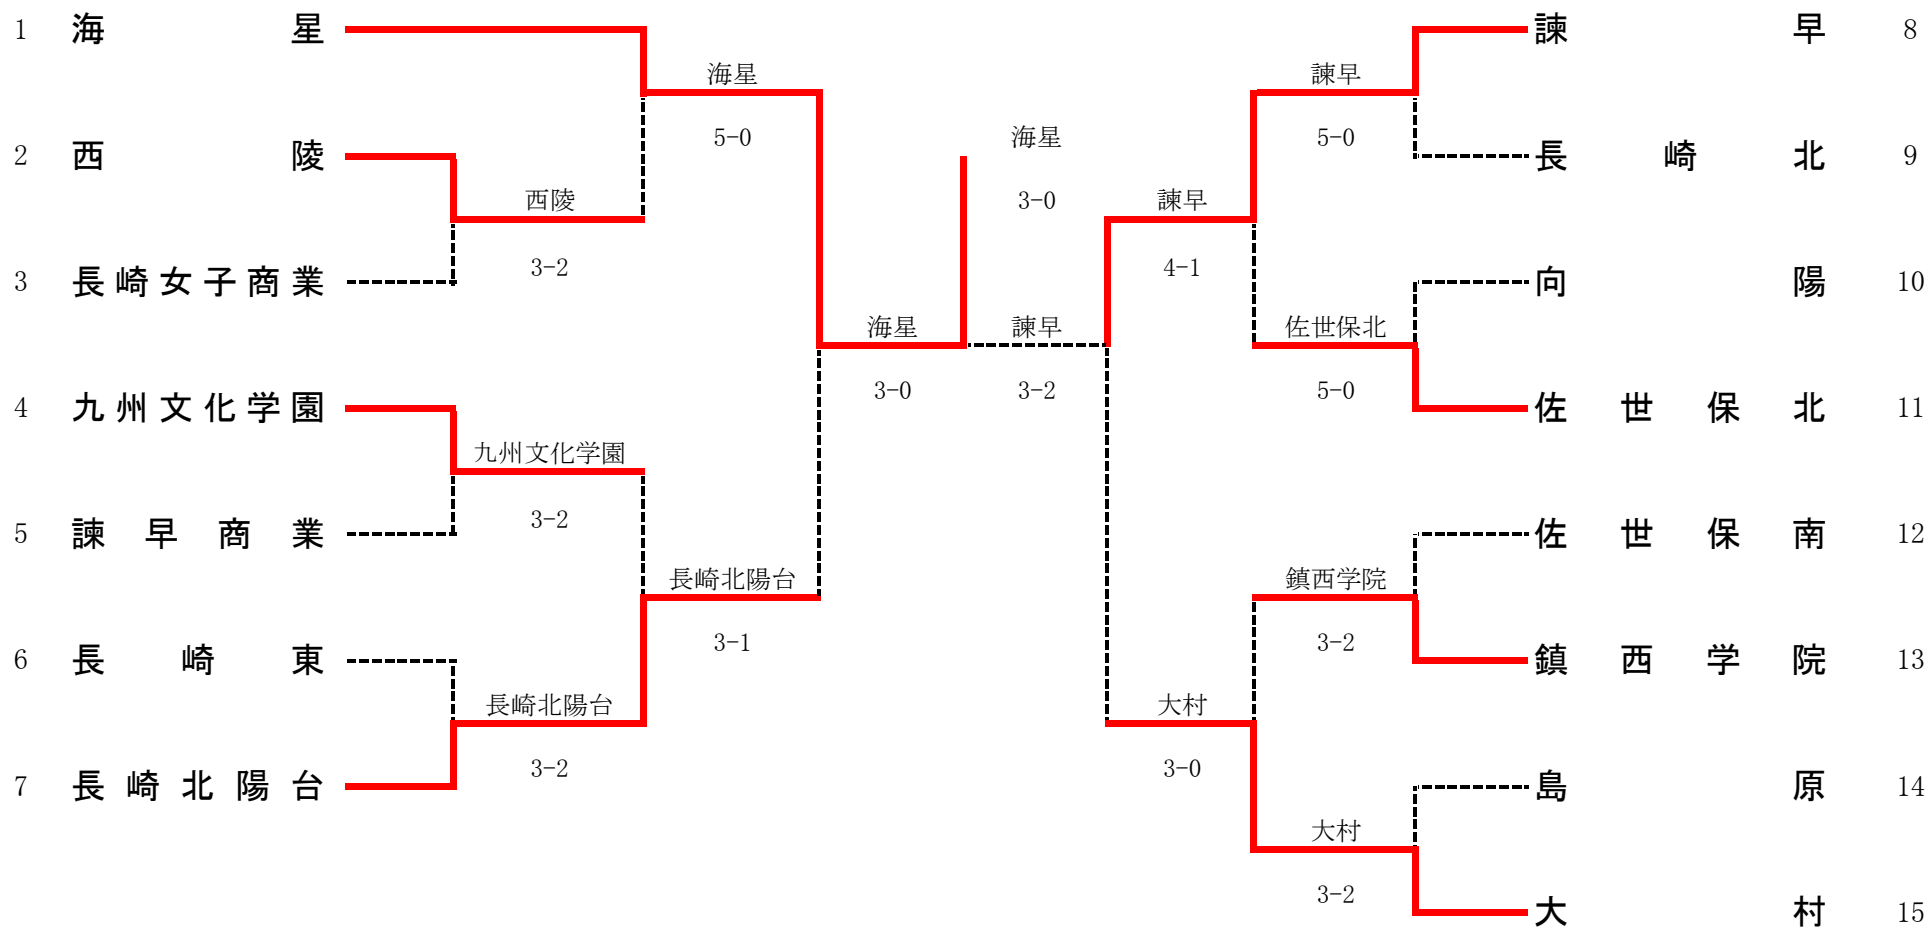

令和元年度第42回全国高等学校選抜テニス競技長崎県大会 女子団体

3位決定戦 7 長崎北陽台 3-1 大村 15

第2代表決定戦 7 長崎北陽台 3-1 諫早 8

女子団体

1R1	2	西陵	3-2	長崎女子商業	3
S1		伊藤 凜②	6-3	小田 愛花②	
D1		熊崎 理紗② 渋谷 美輝②	6-2	峰 帆奈海① 有馬 奈々美①	
S2		米倉 佳南②	4-6	高柳 二葉①	
D2		阪原 美咲② 井上 真維①	6-1	田崎 友梨花① 山下 咲野花①	
S3		宮崎 志帆②	ret 2-3	平野 小春①	

1R2	4	九州文化学園	3-2	諫早商業	5
S1		横松 さくら②	6-0	名切 優心①	
D1		川原 咲月① 森 悠楓①	1-6	井手 菜々子② 寺田 楓①	
S2		山口 茉紀②	6-0	北別府 真衣①	
D2		中村 梨花名① 庄司 綺咲①	2-6	祐野 里桜② 西村 美咲①	
S3		空閑 梓来②	6-1	菖蒲 寿①	

1R3	7	長崎北陽台	3-2	長崎東	6
S1		村上 令②	6-2	松園 絢音①	
D1		西田 実莉② 松尾 芽愛②	1-6	荒木 真奈② 岩崎 玲香②	
S2		堀端 綾乃①	6-3	野口 夏子①	
D2		古野 萌楓② 永井 菜摘①	6-7(3)	平川 彩乃② 浦田 千冬②	
S3		内山 歩①	6-1	高田 純奈②	

1R4	8	諫早	5-0	長崎北	9
S1		山田 蒼葉①	6-1	倉知 音羽②	
D1		植松 由衣① 峰松 陽奈子①	6-1	荒木 風花② 上村 郁遥②	
S2		松原 莉央①	6-1	佐伯 彩夏①	
D2		清水 美佳② 橋爪 理名①	6-4	増山 実桜② 西田 汐里②	
S3		岡 琴美①	6-0	永尾 彩奈①	

1R5	11	佐世保北	5-0	向陽	10
S1		浦川 晃奈①	6-1	木村 美咲②	
D1		藤野 夏碧① 本田 紗羅①	6-3	近藤 碧② 湊 智賀②	
S2		相原 南美②	6-4	吉田 咲雪②	
D2		岡 里泉② 片山 遥菜②	6-0	門脇 亜里沙② 副島 紅音②	
S3		國広 美桜②	6-0	櫻井 日加里①	