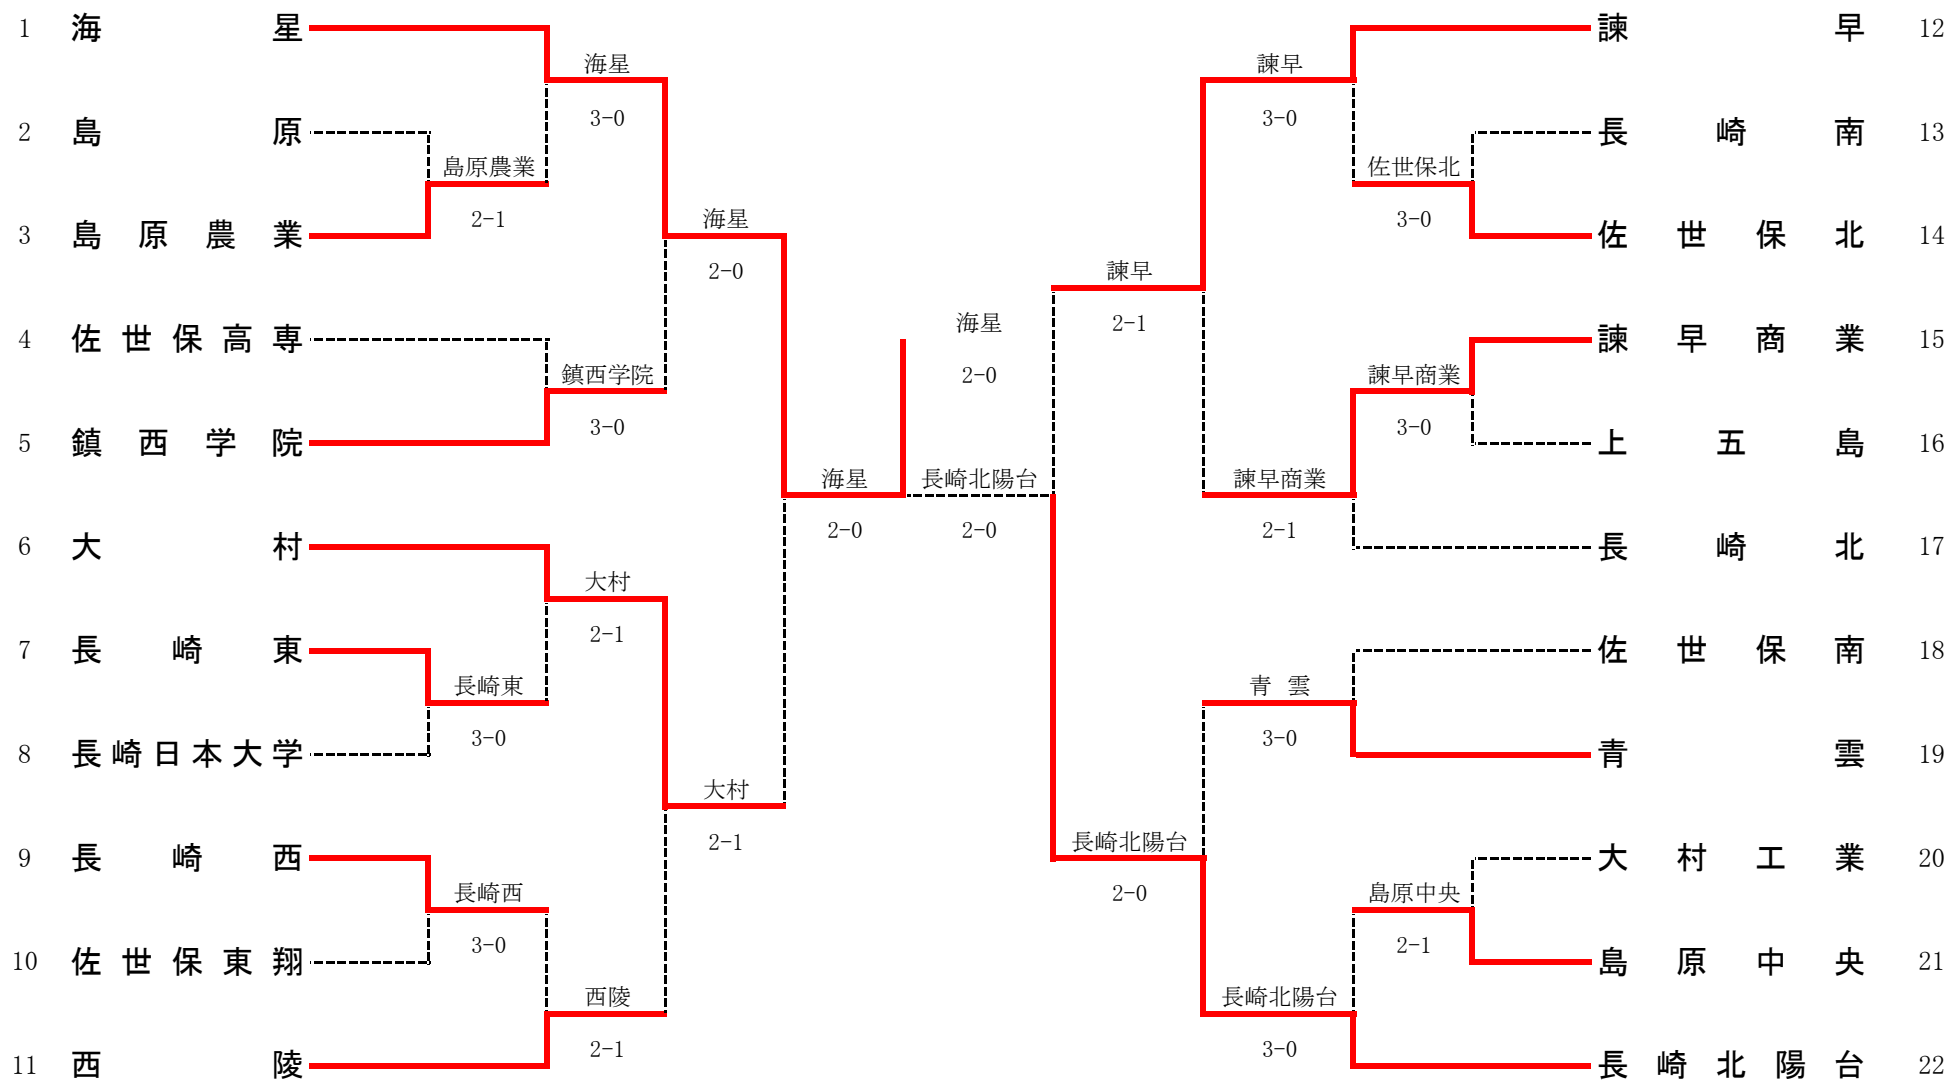

令和元年度 長崎県高等学校新人体育大会テニス競技 男子団体

1R1	3	島原農業	2-1	島原	2
D		林田 笙太② 廣瀬 大我②	6-3	木下 泰暢① 小田 宗①	
S1		田中 秀征①	6-3	白壁 和晃①	
S2		草野 頼斗①	4-6	杉野 隼斗②	

1R2	7	長崎東	3-0	長崎日本大学	8
D		東原 拓哉② 高口 楽②	6-1	高橋 拓矢② 平野 聖弥①	
S1		田坂 颯汰①	6-3	福田 一矢②	
S2		平良 吾生①	6-2	大久保 慶樹②	

1R3	9	長崎西	3-0	佐世保東翔	10
D		安田 幸太郎② 陰山 慧①	6-2	楠本 優也② 山本 悠人①	
S1		織田 啓希②	6-0	瀧石 大翔②	
S2		今田 右京①	6-1	伊藤 悠翔②	

1R4	14	佐世保北	3-0	長崎南	13
D		菅 稜太郎② 佐伯 光理②	6-3	中村 帝次② 川端 千就②	
S1		川原 颯馬②	6-3	堺 悠一郎②	
S2		二宮 琢馬②	6-2	深江 翔太②	

2R3	6	大村	2-1	長崎東	7
D		萩尾 翼① 浦 翔大②	7-5	高口 楽② 日當 智尋②	
S1		脇川 翔希②	6-0	田坂 颯汰①	
S2		大石 和慶②	1-6	東原 拓哉②	

2R4	11	西陵	2-1	長崎西	9
D		松尾 芽来① 中村 陽希①	5-7	安田 幸太郎② 陰山 慧①	
S1		頼田 士嗣①	6-3	織田 啓希②	
S2		前田 直輝②	6-4	今田 右京①	

2R5	12	諫早	3-0	佐世保北	14
D		山口 清志郎② 谷脇 優吾②	6-2	菅 稜太郎② 佐伯 光理②	
S1		松尾 奏大②	6-2	川原 颯馬②	
S2		早川 航平②	6-1	二宮 琢馬②	