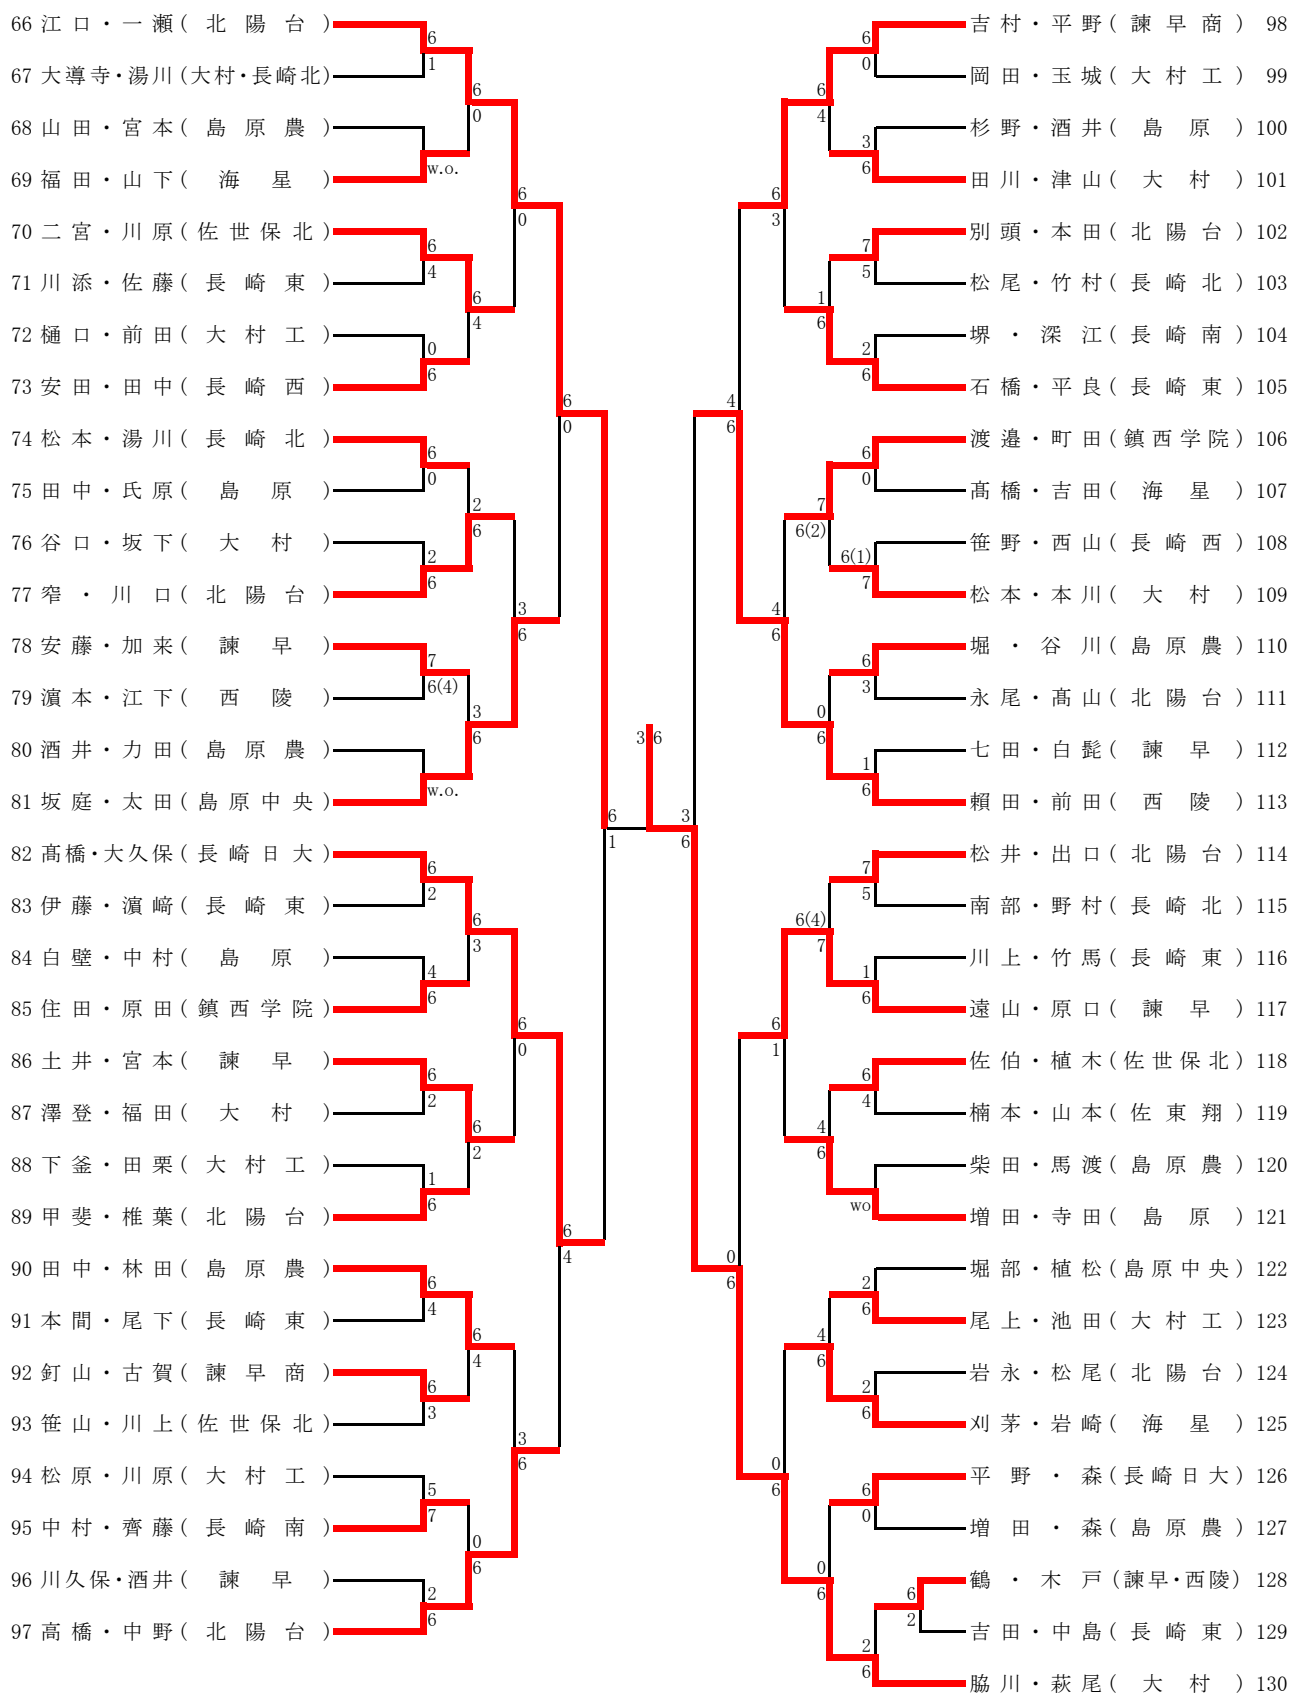

男子ダブルス本戦(1)

男子ダブルス本戦(2)

決勝

65 竹廣・内田(海星) 6 3 脇川・萩尾(大村) 130

3位決定戦

1 大戸・渡邊(北陽台) 6 2 江口・一瀬(北陽台) 66