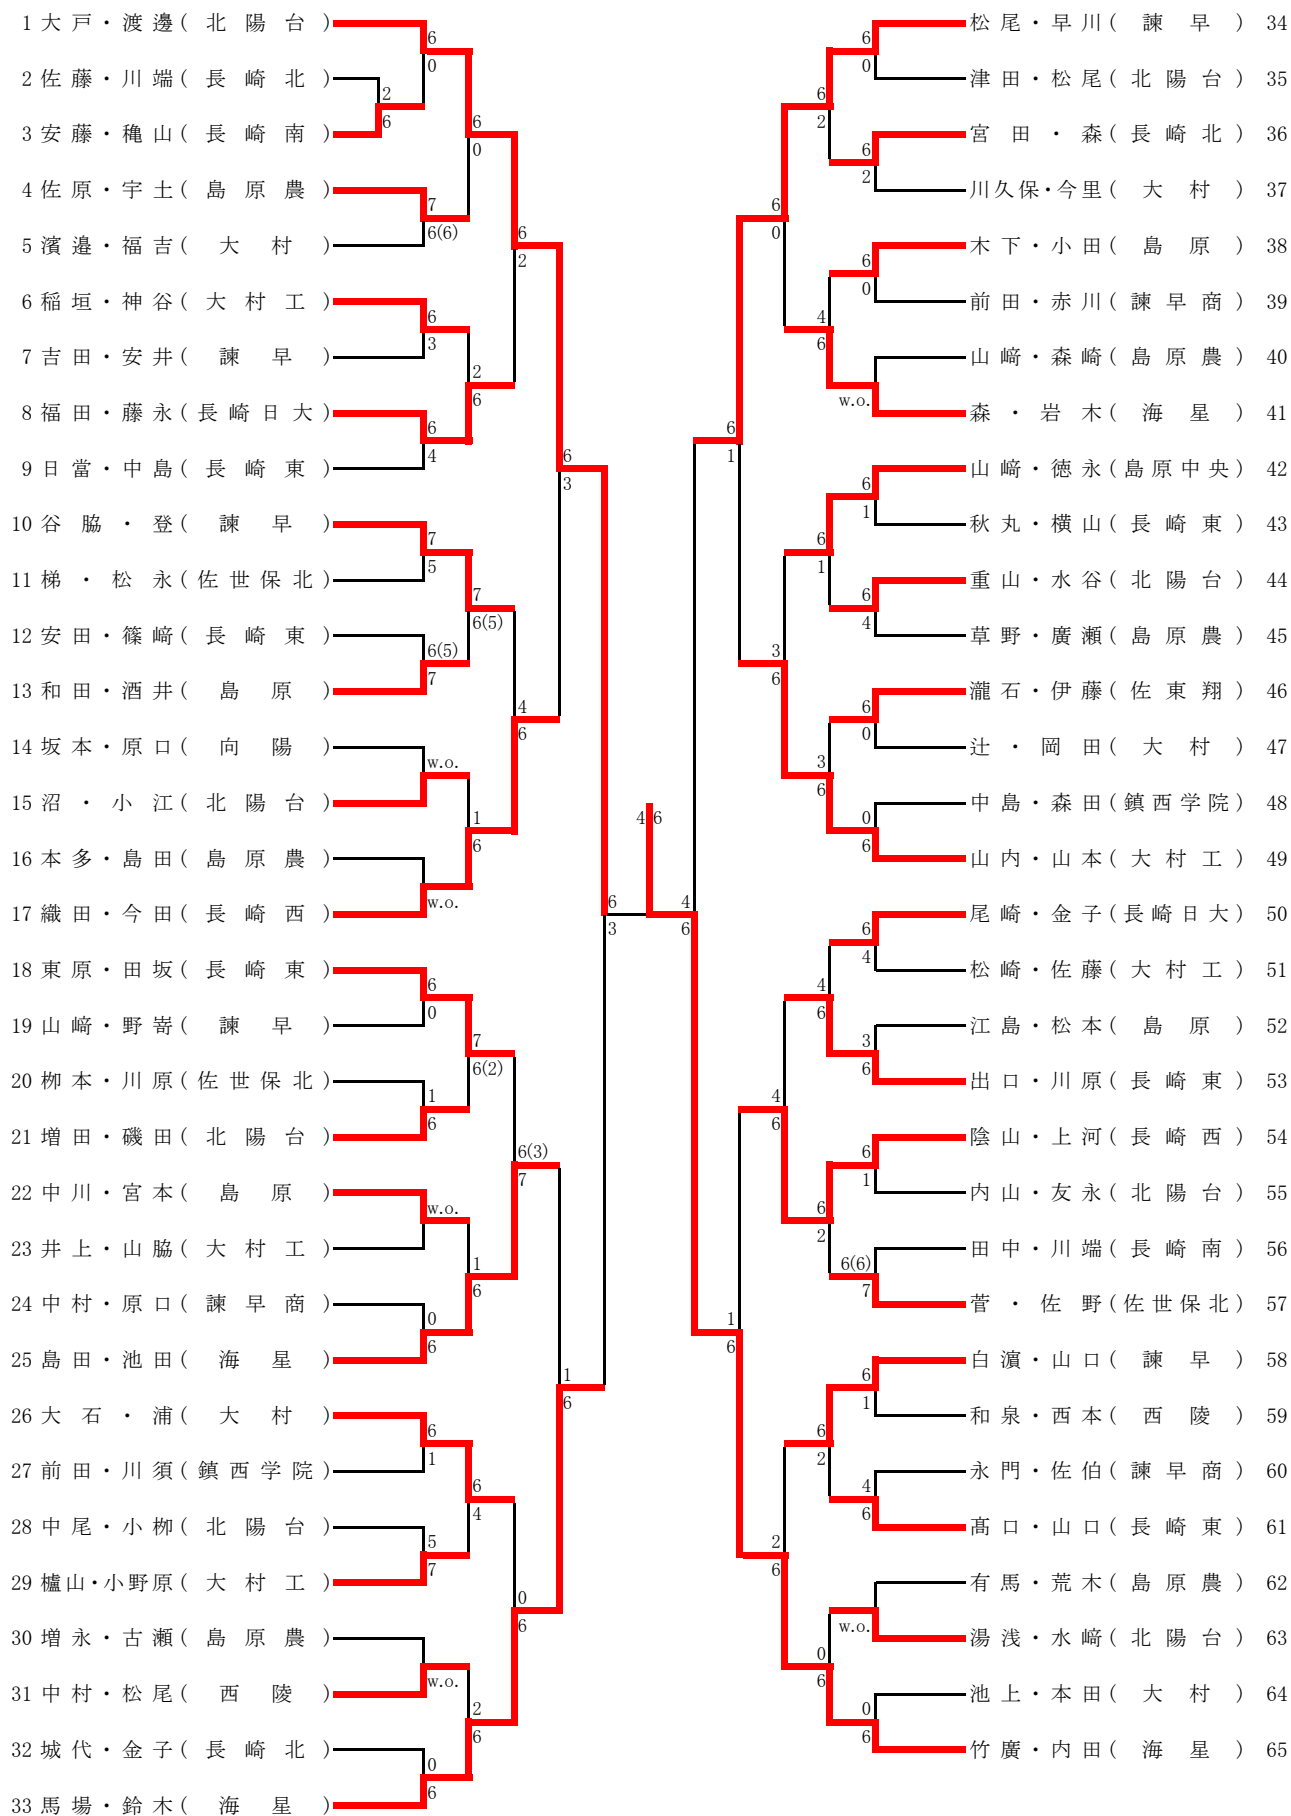

男子ダブルス本戦(1)

男子ダブルス本戦(2)

決勝

65 竹廣・内田(海星) 6 3 脇川・萩尾(大村) 130

3位決定戦

1 大戸・渡邊(北陽台) 6 2 江口・一瀬(北陽台) 66