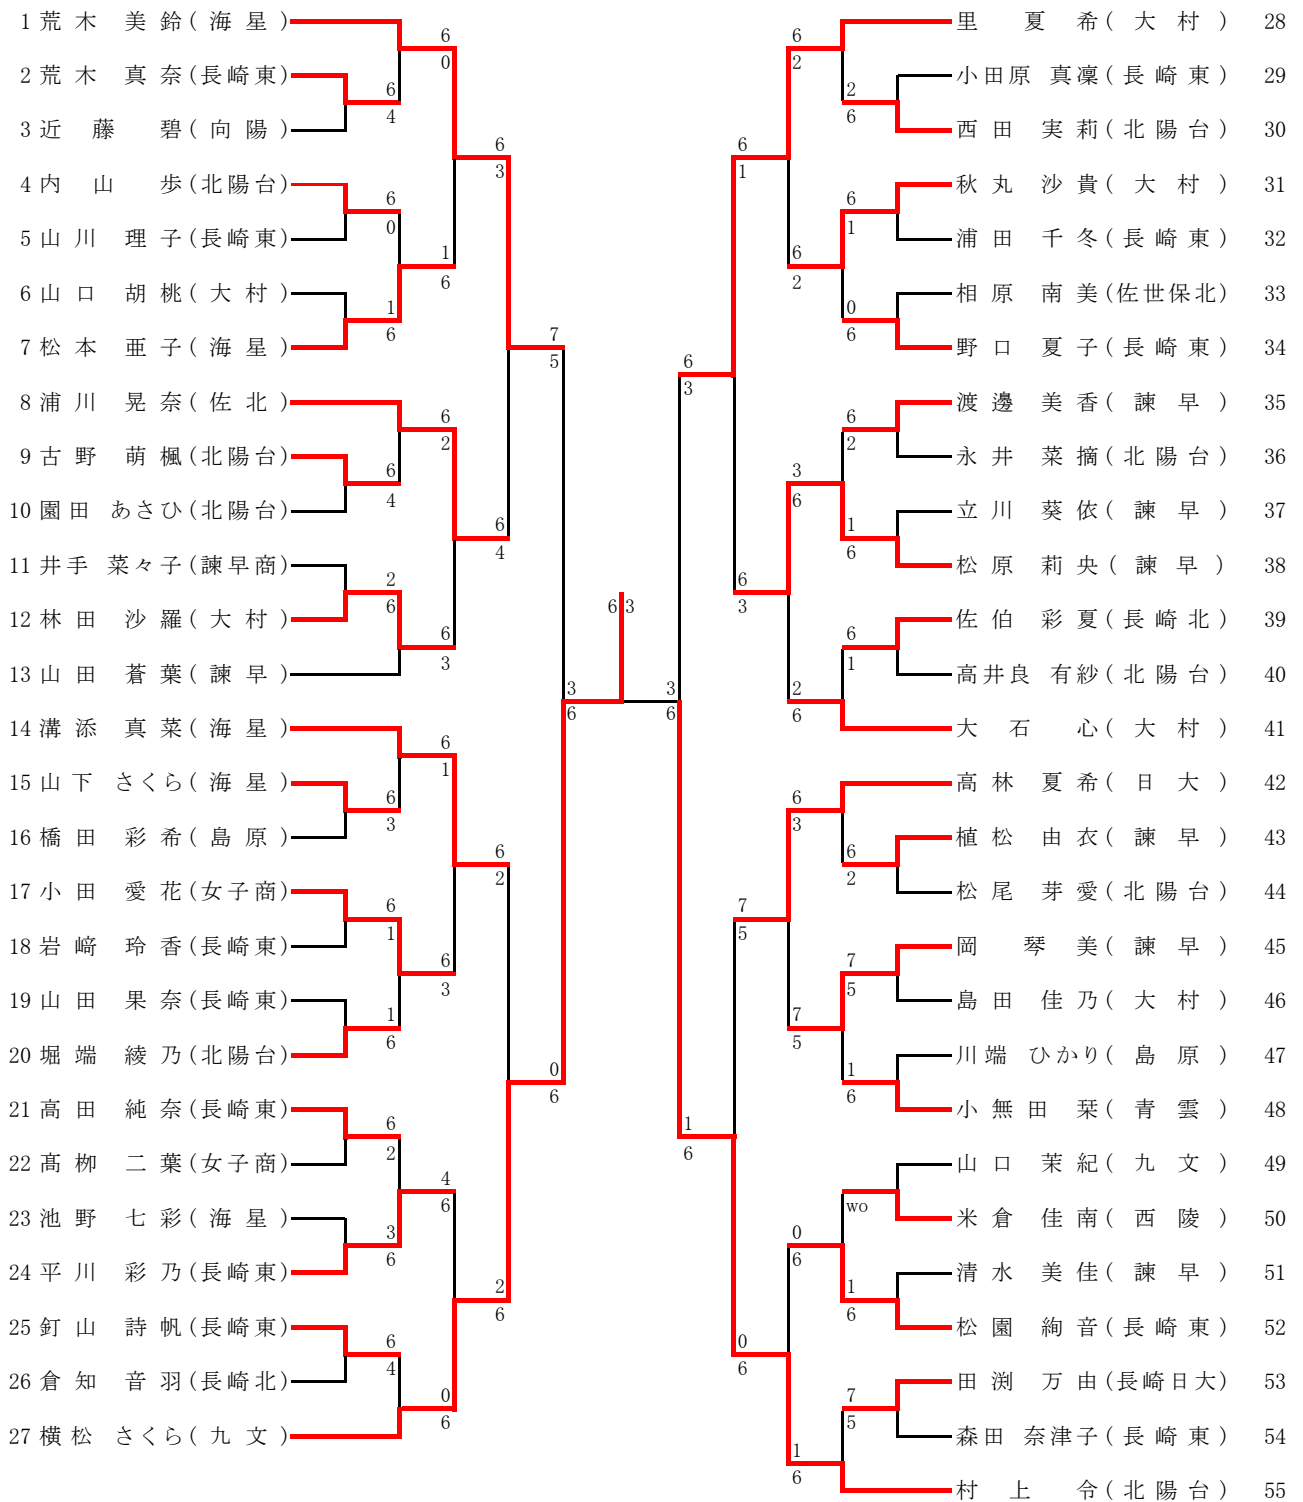

女子シングルス

3位決定戦

7 6(3)

荒木 美鈴(海星) 里 夏希(大村)

5-8順位決定戦