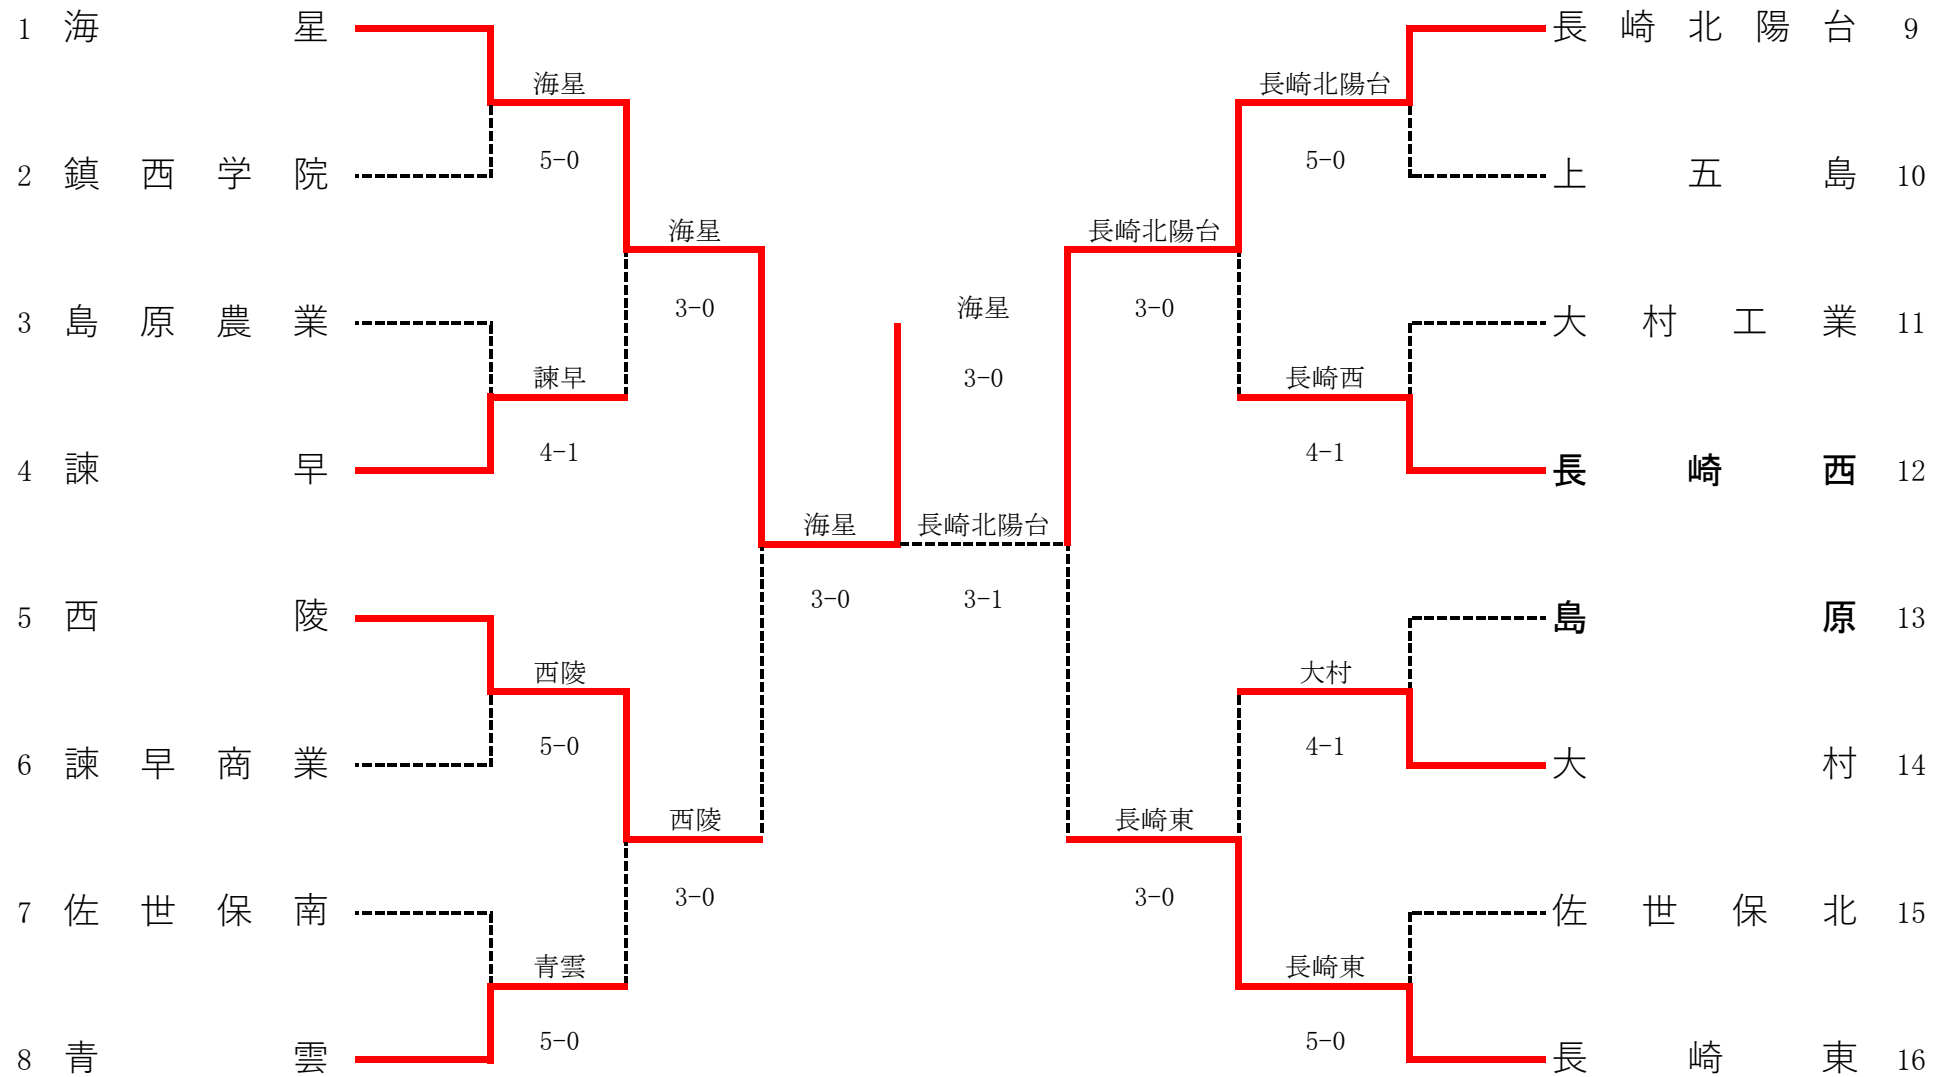

# 令和2年度 第43回全国選抜高等学校テニス長崎県大会 男子団体

<b>1R1</b>	<b>1</b>	海星	5-0	鎮西学院	<b>2</b>
S1		今里 翔吾②	6-1	渡邊 夢空②	
D1		竹廣 悠一郎② 岩木 陽音②	6-0	前田 康太② 中島 綾哉②	
S2		鳥井 俊作②	6-0	森田 陸斗②	
D2		荒木 仁功郎② 岩下 瑛斗①	6-0	日下部 虹太① 渡辺 健①	
S3		田中 陸翔①	6-0	中尾 拳①	

<b>1R2</b>	<b>4</b>	諫早	4-1	島原農業	<b>3</b>
S1		加来 佑麻②	6-3	田中 秀征②	
D1		白髭 一孝② 安藤 謙②	6-3	増田 透也② 荒木 翔②	
S2		遠山 慧大②	4-6	草野 頼斗②	
D2		田中 夏輝① 川久保 凜太郎②	6-2	森 晃翔② 島田 晟伍②	
S3		鶴 智也②	6-2	谷川 司②	

<b>1R3</b>	<b>5</b>	西陵	5-0	諫早商業	<b>6</b>
S1		頼田 士嗣②	6-3	永門 宗真②	
D1		中村 陽希② 松尾 芽来②	6-0	中村 尊② 佐伯 真翠②	
S2		中山 絢心①	6-2	原口 幸多②	
D2		江下 湧大② 西本 真基②	6-0	平野 鯉太郎① 嘉村 恭一①	
S3		岩本 始恩①	6-0	横山 真聖①	

<b>1R8</b>	<b>16</b>	長崎東	5-0	佐世保北	<b>15</b>
S1		安田 圭太郎①	6-0	川上 蓮斗②	
D1		平良 吾生② 田坂 颯汰②	6-0	梯 慎司② 松永 創太②	
S2		矢田 翔①	6-1	加島 悠有①	
D2		石橋 泰志② 吉田 翔太②	6-4	吉本 有希① 中島 昂大①	
S3		伊東 琉成②	6-3	堤 遼太①	

<b>2R1</b>	<b>1</b>	海星	3-0	諫早	<b>4</b>
S1		今里 翔吾②	6-1	遠山 慧大②	
D1		田志 祐輝② 内田 彪賀②	打切	加来 佑麻② 安藤 謙②	
S2		鳥井 俊作②	6-0	川崎 皓介①	
D2		竹廣 悠一郎② 荒木 仁功郎②	6-0	白髭 一孝② 田中 夏輝①	
S3		田中 陸翔①	打切	福岡 稔生①	