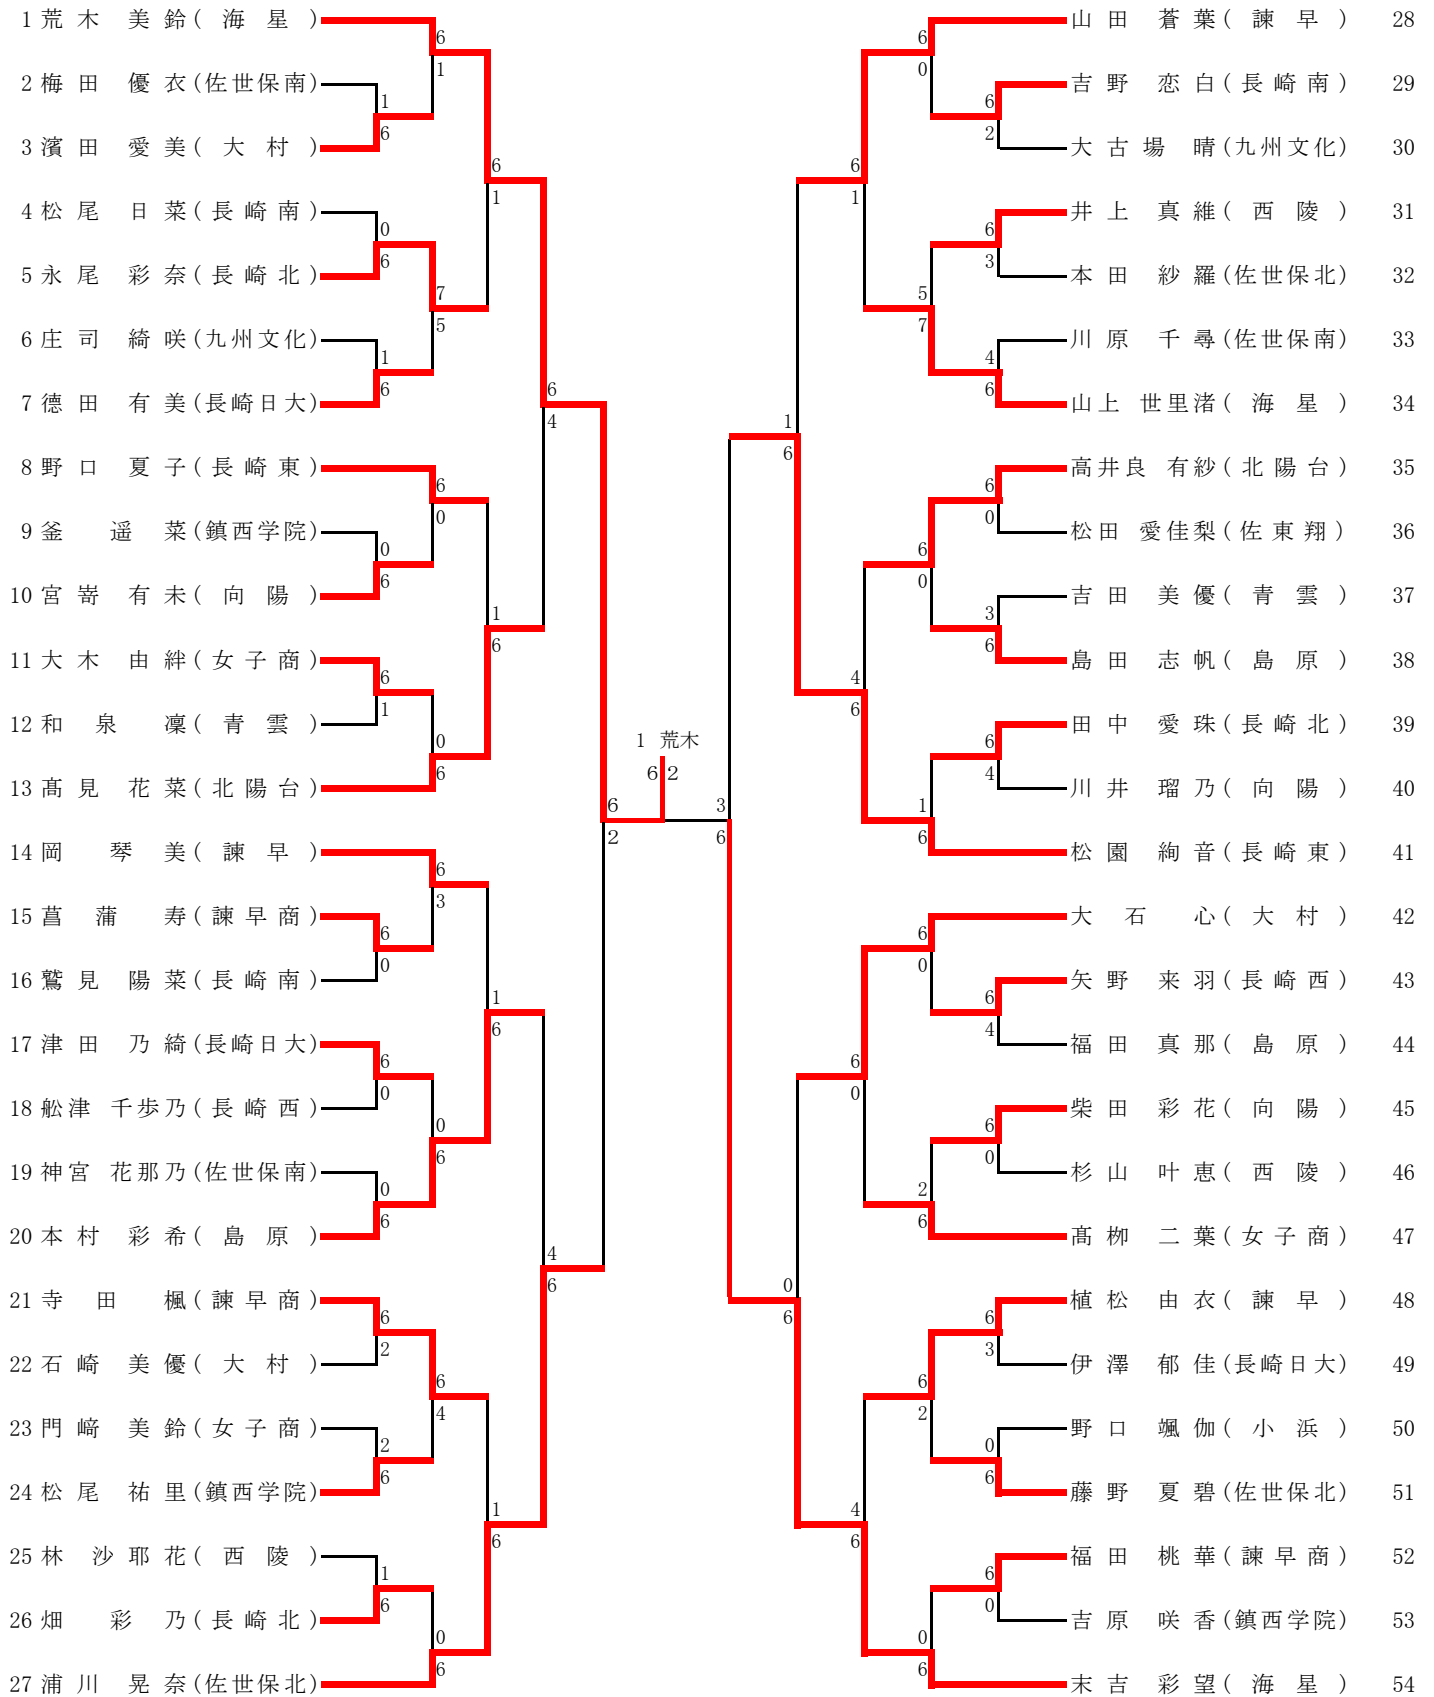

女子シングルス(1)

女子シングルス(2)

(決勝戦)

1 荒木 美鈴 (海星) ————— 3 | 6 ————— 川上 くるみ (海星) 108

(3位決定戦)

54 末吉 彩望 (海星) ————— 6 | 1 ————— 堀端 綾乃 (北陽台) 81

(順位決定戦)

41 松園 絢音 (長崎東) ————— 6 ————— 6(5) | 7 ————— 6 ————— 内山 歩 (北陽台) 95
27 浦川 晃奈 (佐世保北) ————— 1 ————— 2 ————— 中山 碧泉 (海星) 55

(5-6位決定戦)

41 松園 絢音 (長崎東) ————— 6(5) | 7 ————— 内山 歩 (北陽台) 95

(7-8位決定戦)

27 浦川 晃奈 (佐世保北) ————— 7 | 5 ————— 中山 碧泉 (海星) 55