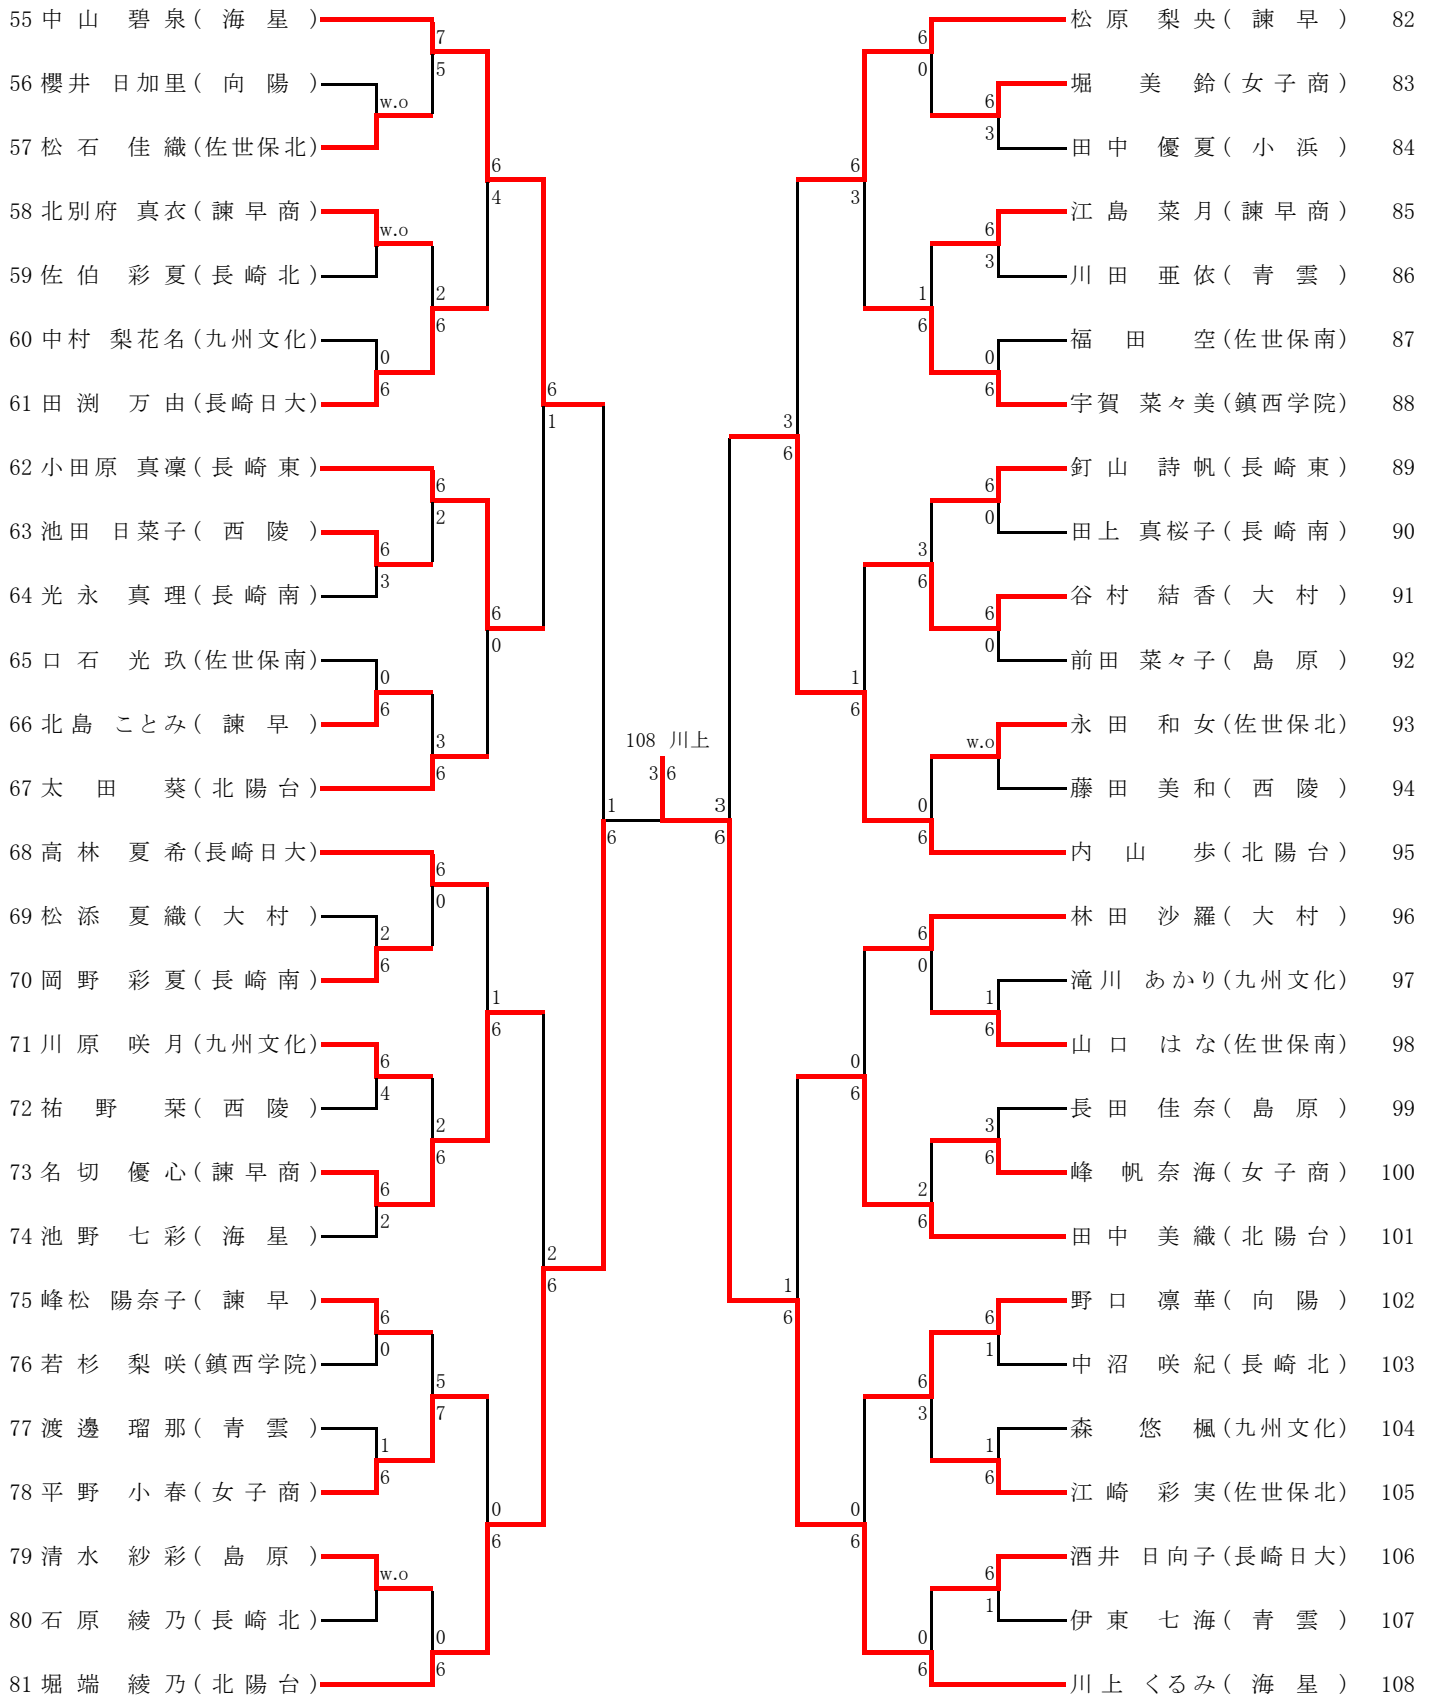

女子シングルス(1)

女子シングルス(2)

(決勝戦)

1 荒木 美鈴 (海星) ————— 3 | 6 ————— 川上 くるみ (海星) 108

(3位決定戦)

54 末吉 彩望 (海星) ————— 6 | 1 ————— 堀端 綾乃 (北陽台) 81

(順位決定戦)

41 松園 絢音 (長崎東) ————— 6 ————— 6(5) | 7 ————— 6 ————— 内山 歩 (北陽台) 95
27 浦川 晃奈 (佐世保北) ————— 1 ————— 2 ————— 中山 碧泉 (海星) 55

(5-6位決定戦)

41 松園 絢音 (長崎東) ————— 6(5) | 7 ————— 内山 歩 (北陽台) 95

(7-8位決定戦)

27 浦川 晃奈 (佐世保北) ————— 7 | 5 ————— 中山 碧泉 (海星) 55