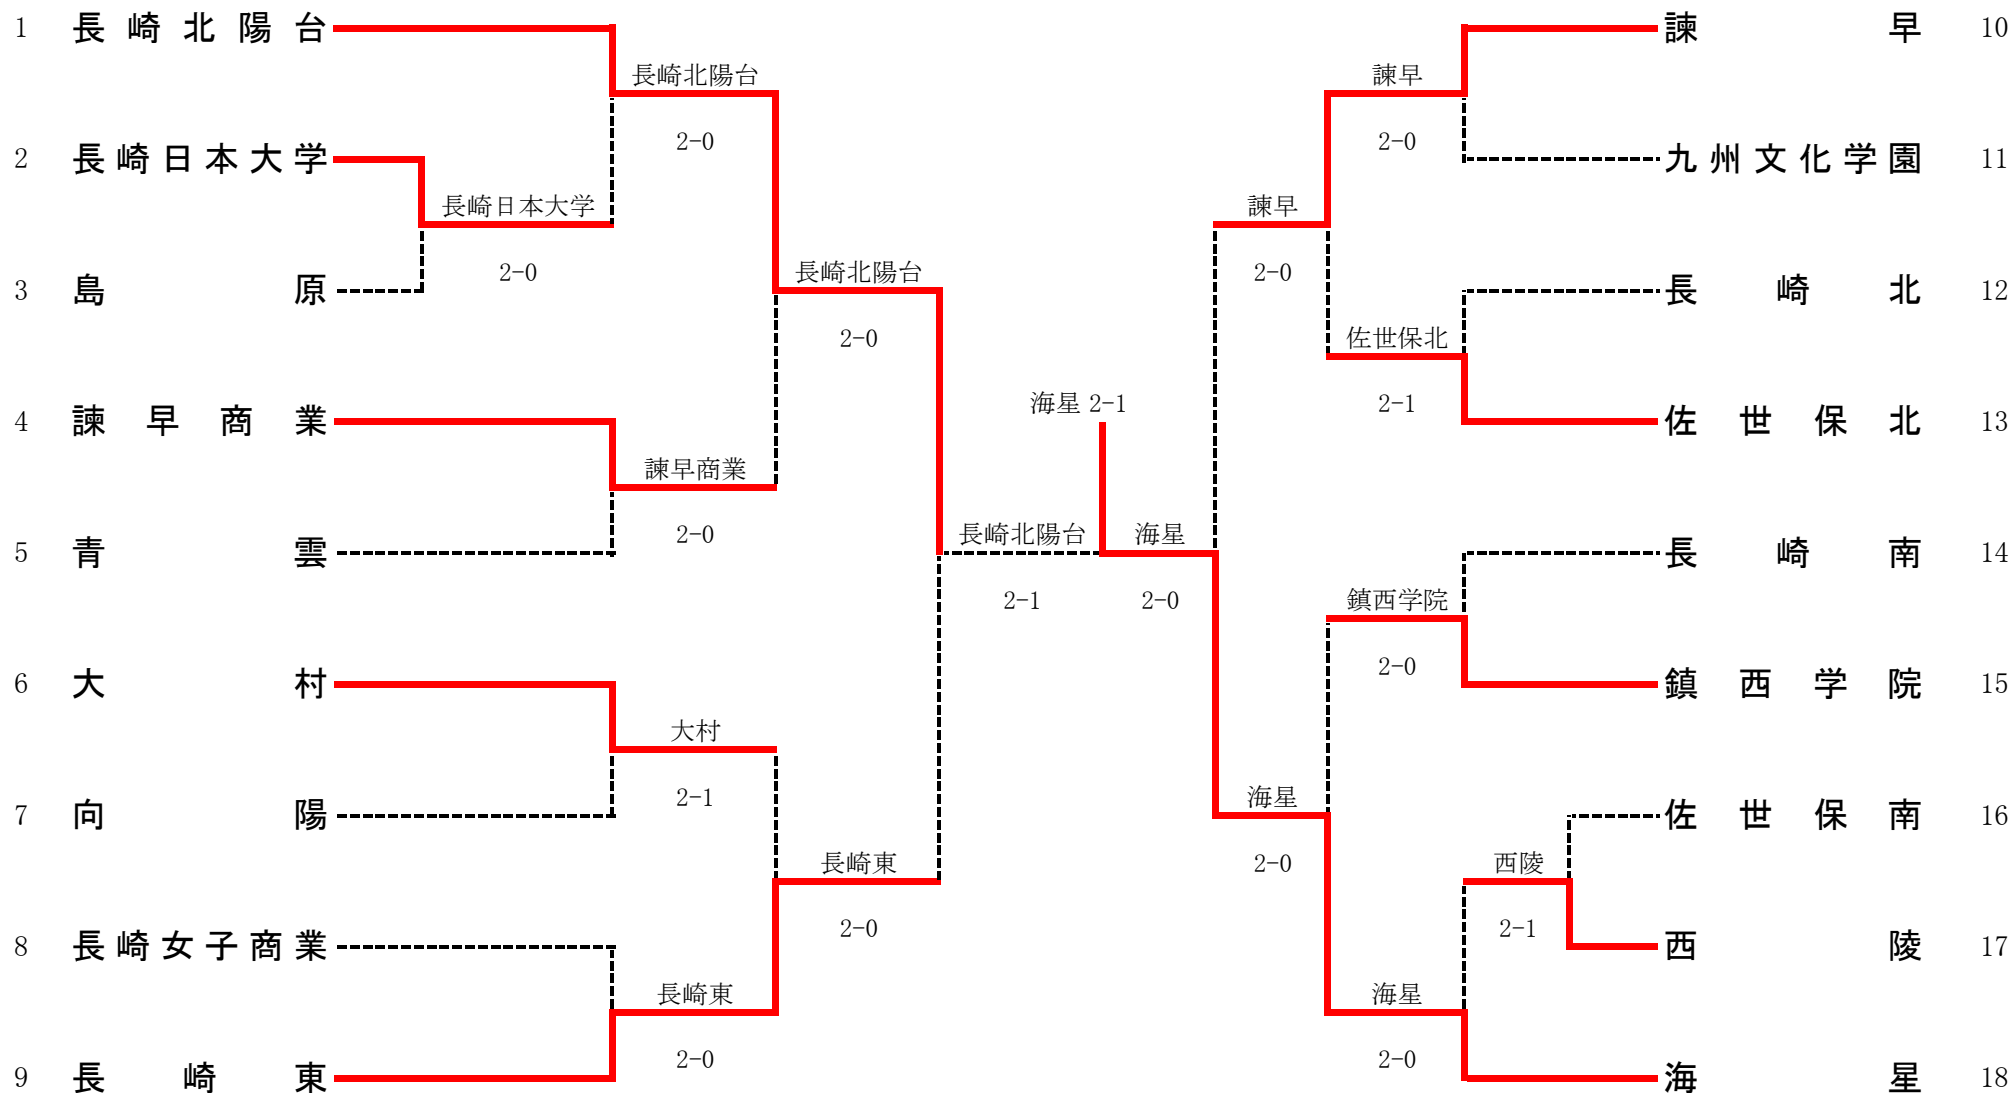

女子団体

令和2年度長崎県高等学校新人体育大会
 令和2年10月17日～19日
 佐世保総合グラウンドテニスコート

1R1	2	長崎日本大学	2-0	島原	3
D		徳田 有美① 伊澤 郁佳①	6-4	島田 志帆② 長田 佳奈②	
S1		高林 夏希②	6-4	本村 彩希①	
S2		田淵 万由②	打切	前田 菜々子②	

1R2	17	西陵	2-1	佐世保南	16
D		井上 真維② 杉山 叶恵②	7-5	須賀崎 友香② 松永 帆華②	
S1		池田 日菜子②	2-6	川原 千尋②	
S2		祐野 菜①	6-1	神宮 花那乃②	

2R1	1	長崎北陽台	2-0	長崎日本大学	2
D		内山 歩② 田中 美織①	6-1	徳田 有美① 伊澤 郁佳①	
S1		堀端 綾乃②	6-1	高林 夏希②	
S2		高見 花菜①	打切	田淵 万由②	

2R2	4	諫早商業	2-0	青雲	5
D		菖蒲 寿② 西村 美咲②	6-0	渡邊 瑠那② 伊東 七海①	
S1		寺田 楓②	6-1	吉田 美優①	
S2		名切 優心②	打切	川田 亜依②	

2R7	15	鎮西学院	2-0	長崎南	14
D		松尾 祐里② 釜 遥菜②	6-1	田上 真桜子① 吉野 恋白①	
S1		宇賀 菜々美②	6-0	松尾 日菜②	
S2		若杉 梨咲②	打切	光永 真理①	

2R8	18	海星	2-0	西陵	17
D		池野 七彩② 橋本 舞菜②	打切	井上 真維② 杉山 叶恵②	
S1		川上 くるみ①	6-0	池田 日菜子②	
S2		中山 碧泉①	6-0	祐野 菜①	